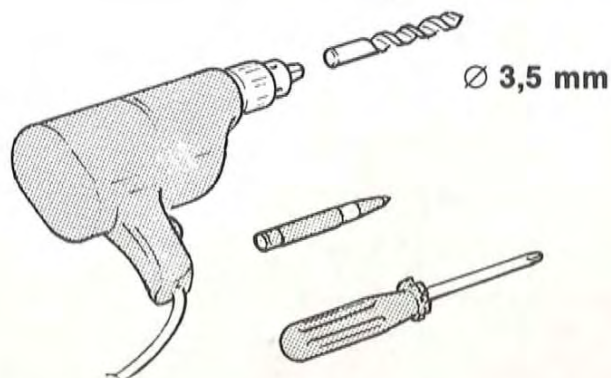

Erforderliga verktyg:
Required tools:
Erforderliche Werkzeuge:
Outils nécessaires:
Tarvittavat työkalut: