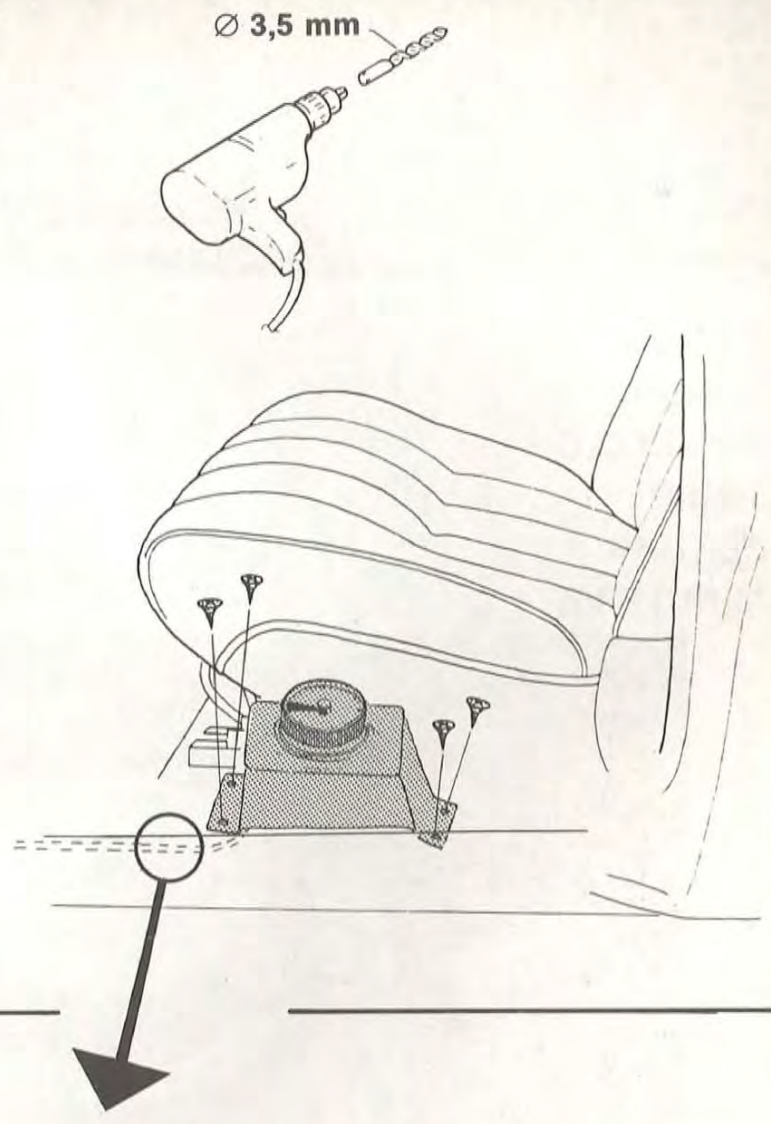

2, 90 7.8.14 0257

1

2

3

Ledningsmatta från värmare
Ledningsbunt fra varmer
Johtonippu lämmitimestä
Cable harness from heater
Kabelstrang vom Heizer
Faisceau de câbles venant du chauffage.

Ledningsmatta från tidur.
Ledningsbunt fra tidsur.
Johtonippu aikakellosta
Cable harness from timer
Kabelstrang vom Zeitschaltwerk
Faisceau de câbles venant de la minuterie

01, 03		07	
1	Grön/Grønn/Vihrea/Green/Grün/Vert		Grå/Harmaa/Grey/Grau/Gris
2	Vit/Hvit/Valkoinen/White/Weiss/Blanc		Svart/Musta/Black/Schwartz/Noir
3	Röd/Rød/Punainen/Red/Rot/Rouge		Vit/Hvit/Valkoinen/White/Weiss/Blanc
4	Gul/Keltainen/Yellow/Gelb/Jeune		Gul/Keltainen/Yellow/Gelb/Jeune
5	Brun/Ruskea/Brown/Braun/Brun		Brun/Ruskea/Brown/Braun/Brun
6	Röd/Rød/Punainen/Red/Rot/Rouge		Röd/Rød/Punainen/Red/Rot/Rouge