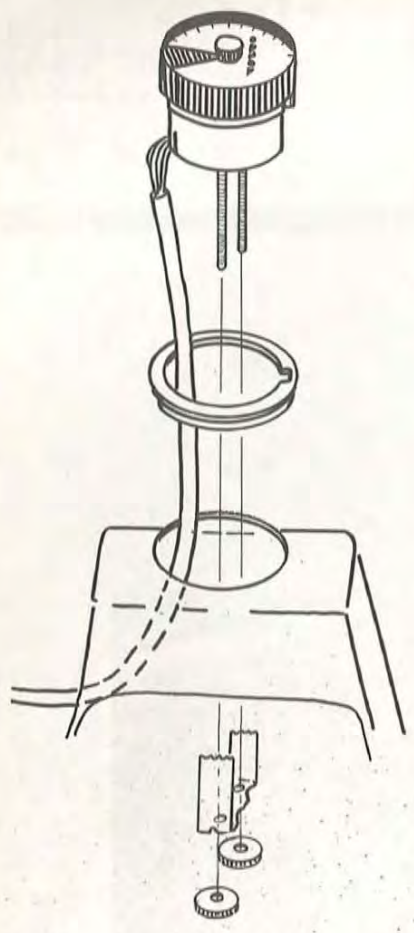

TIDUR
TIDSUR
AIKAKELLON
TIMER
ZEITUHR
MINUTERIE

VOLVO 240, 260

Erforderliga verktyg:
Required tools:
Erforderliche Werkzeuge:
Outils nécessaires:
Tarvittavat työkalut:

2, 90 7.8.14 0257

1

2

3

Ledningsmatta från värmare
 Ledningsbunt fra varmer
 Johtonippu lämmitimestä
 Cable harness from heater
 Kabelstrang vom Heizer
 Faisceau de câbles venant du chauffage.

Ledningsmatta från tidur.
 Ledningsbunt fra tidsur.
 Johtonippu aikakellosta
 Cable harness from timer
 Kabelstrang vom Zeitschaltwerk
 Faisceau de câbles venant de la minuterie

01, 03		07	
1	Grön/Grønn/Vihrea/Green/Grün/Vert		Grå/Harmaa/Grey/Grau/Gris
2	Vit/Hvit/Valkoinen/White/Weiss/Blanc		Svart/Musta/Black/Schwartz/Noir
3	Röd/Rød/Punainen/Red/Rot/Rouge		Vit/Hvit/Valkoinen/White/Weiss/Blanc
4	Gul/Keltainen/Yellow/Gelb/Jeune		Gul/Keltainen/Yellow/Gelb/Jeune
5	Brun/Ruskea/Brown/Braun/Brun		Brun/Ruskea/Brown/Braun/Brun
6	Röd/Rød/Punainen/Red/Rot/Rouge		Röd/Rød/Punainen/Red/Rot/Rouge