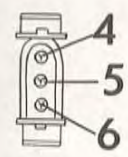

TIDUR
TIDSUR
AIKAKELLON
TIMER
ZEITUHR
MINUTERIE

VOLVO 240, 260

Erforderliga verktyg:
Required tools:
Erforderliche Werkzeuge:
Outils nécessaires:
Tarvittavat työkalut:

2, 90 7.8.14 0257

1

2

3

Ledningsmatta från värmare
 Ledningsbunt fra varmer
 Johtonippu lämmitimestä
 Cable harness from heater
 Kabelstrang vom Heizer
 Faisceau de câbles venant du chauffage.