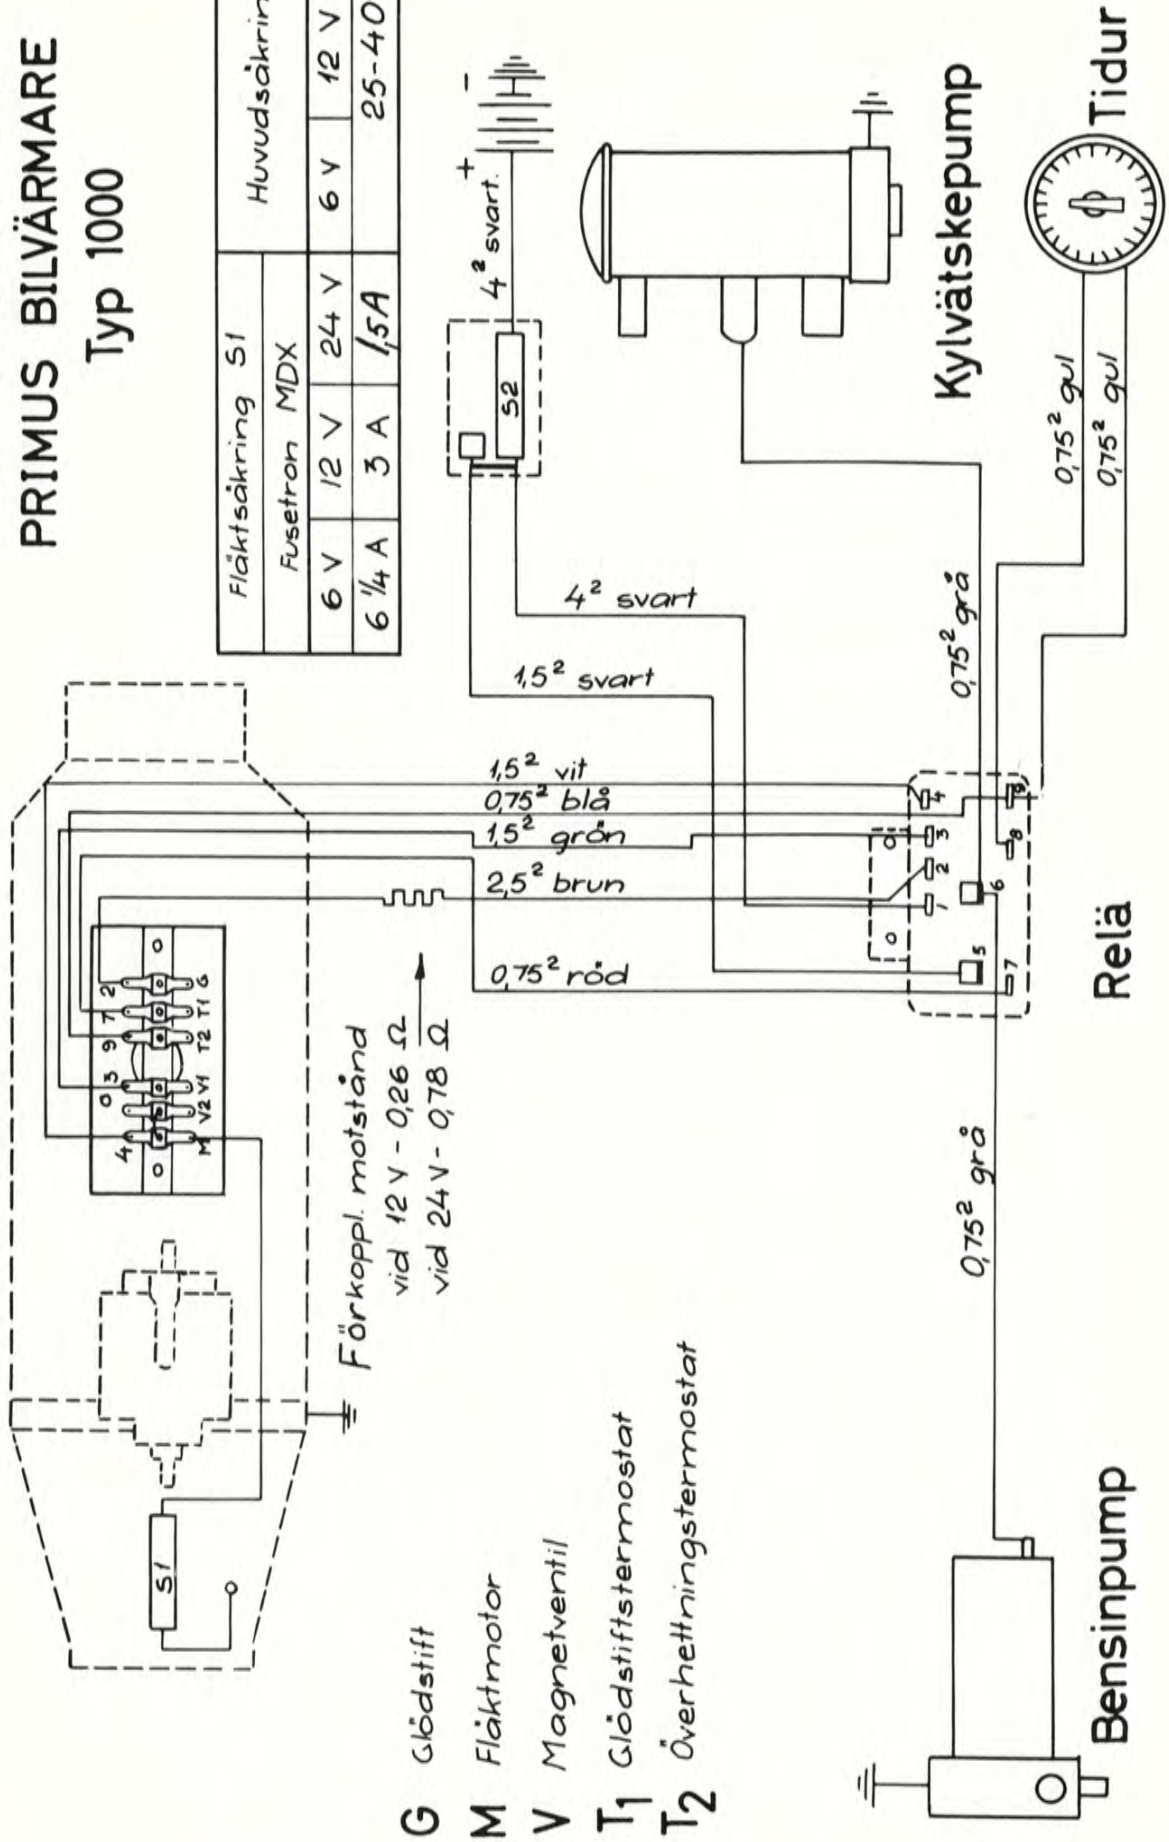

KOPPLINGSSCHEMA PRIMUS BILVÄRMARE

Typ 1000

Fläktmotor S1		Huvudsäkring S2		
Fusetron MDX				
6 V	12 V	24 V	6 V	12 V 24 V
6 1/4 A	3 A	1,5 A	25-40 A