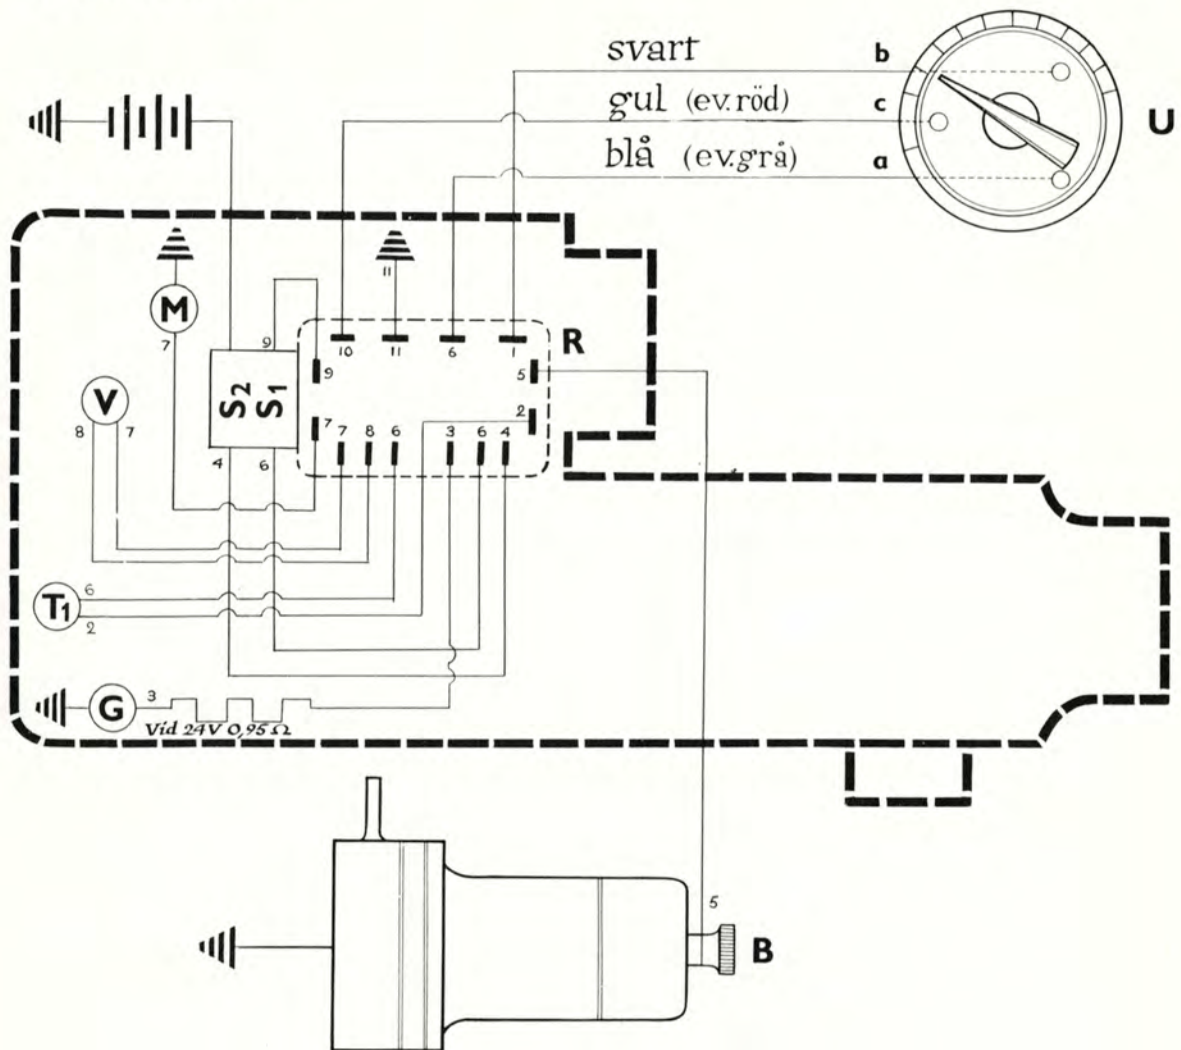

Fläktsäkring S1	Huvudsäkring S2	
Fusetron MDX	6 V	12 V
6 V	12 V	6 V
6 1/4 A	3 A	25-40 A

OBS: Kablarna ansluter till polerna a och b.
Pol c får ej anslutas eller kopplas till jord.

KOPPLINGSSCHEMA
PRIMUS BILVÄRMARE
Typ 3000 64-67