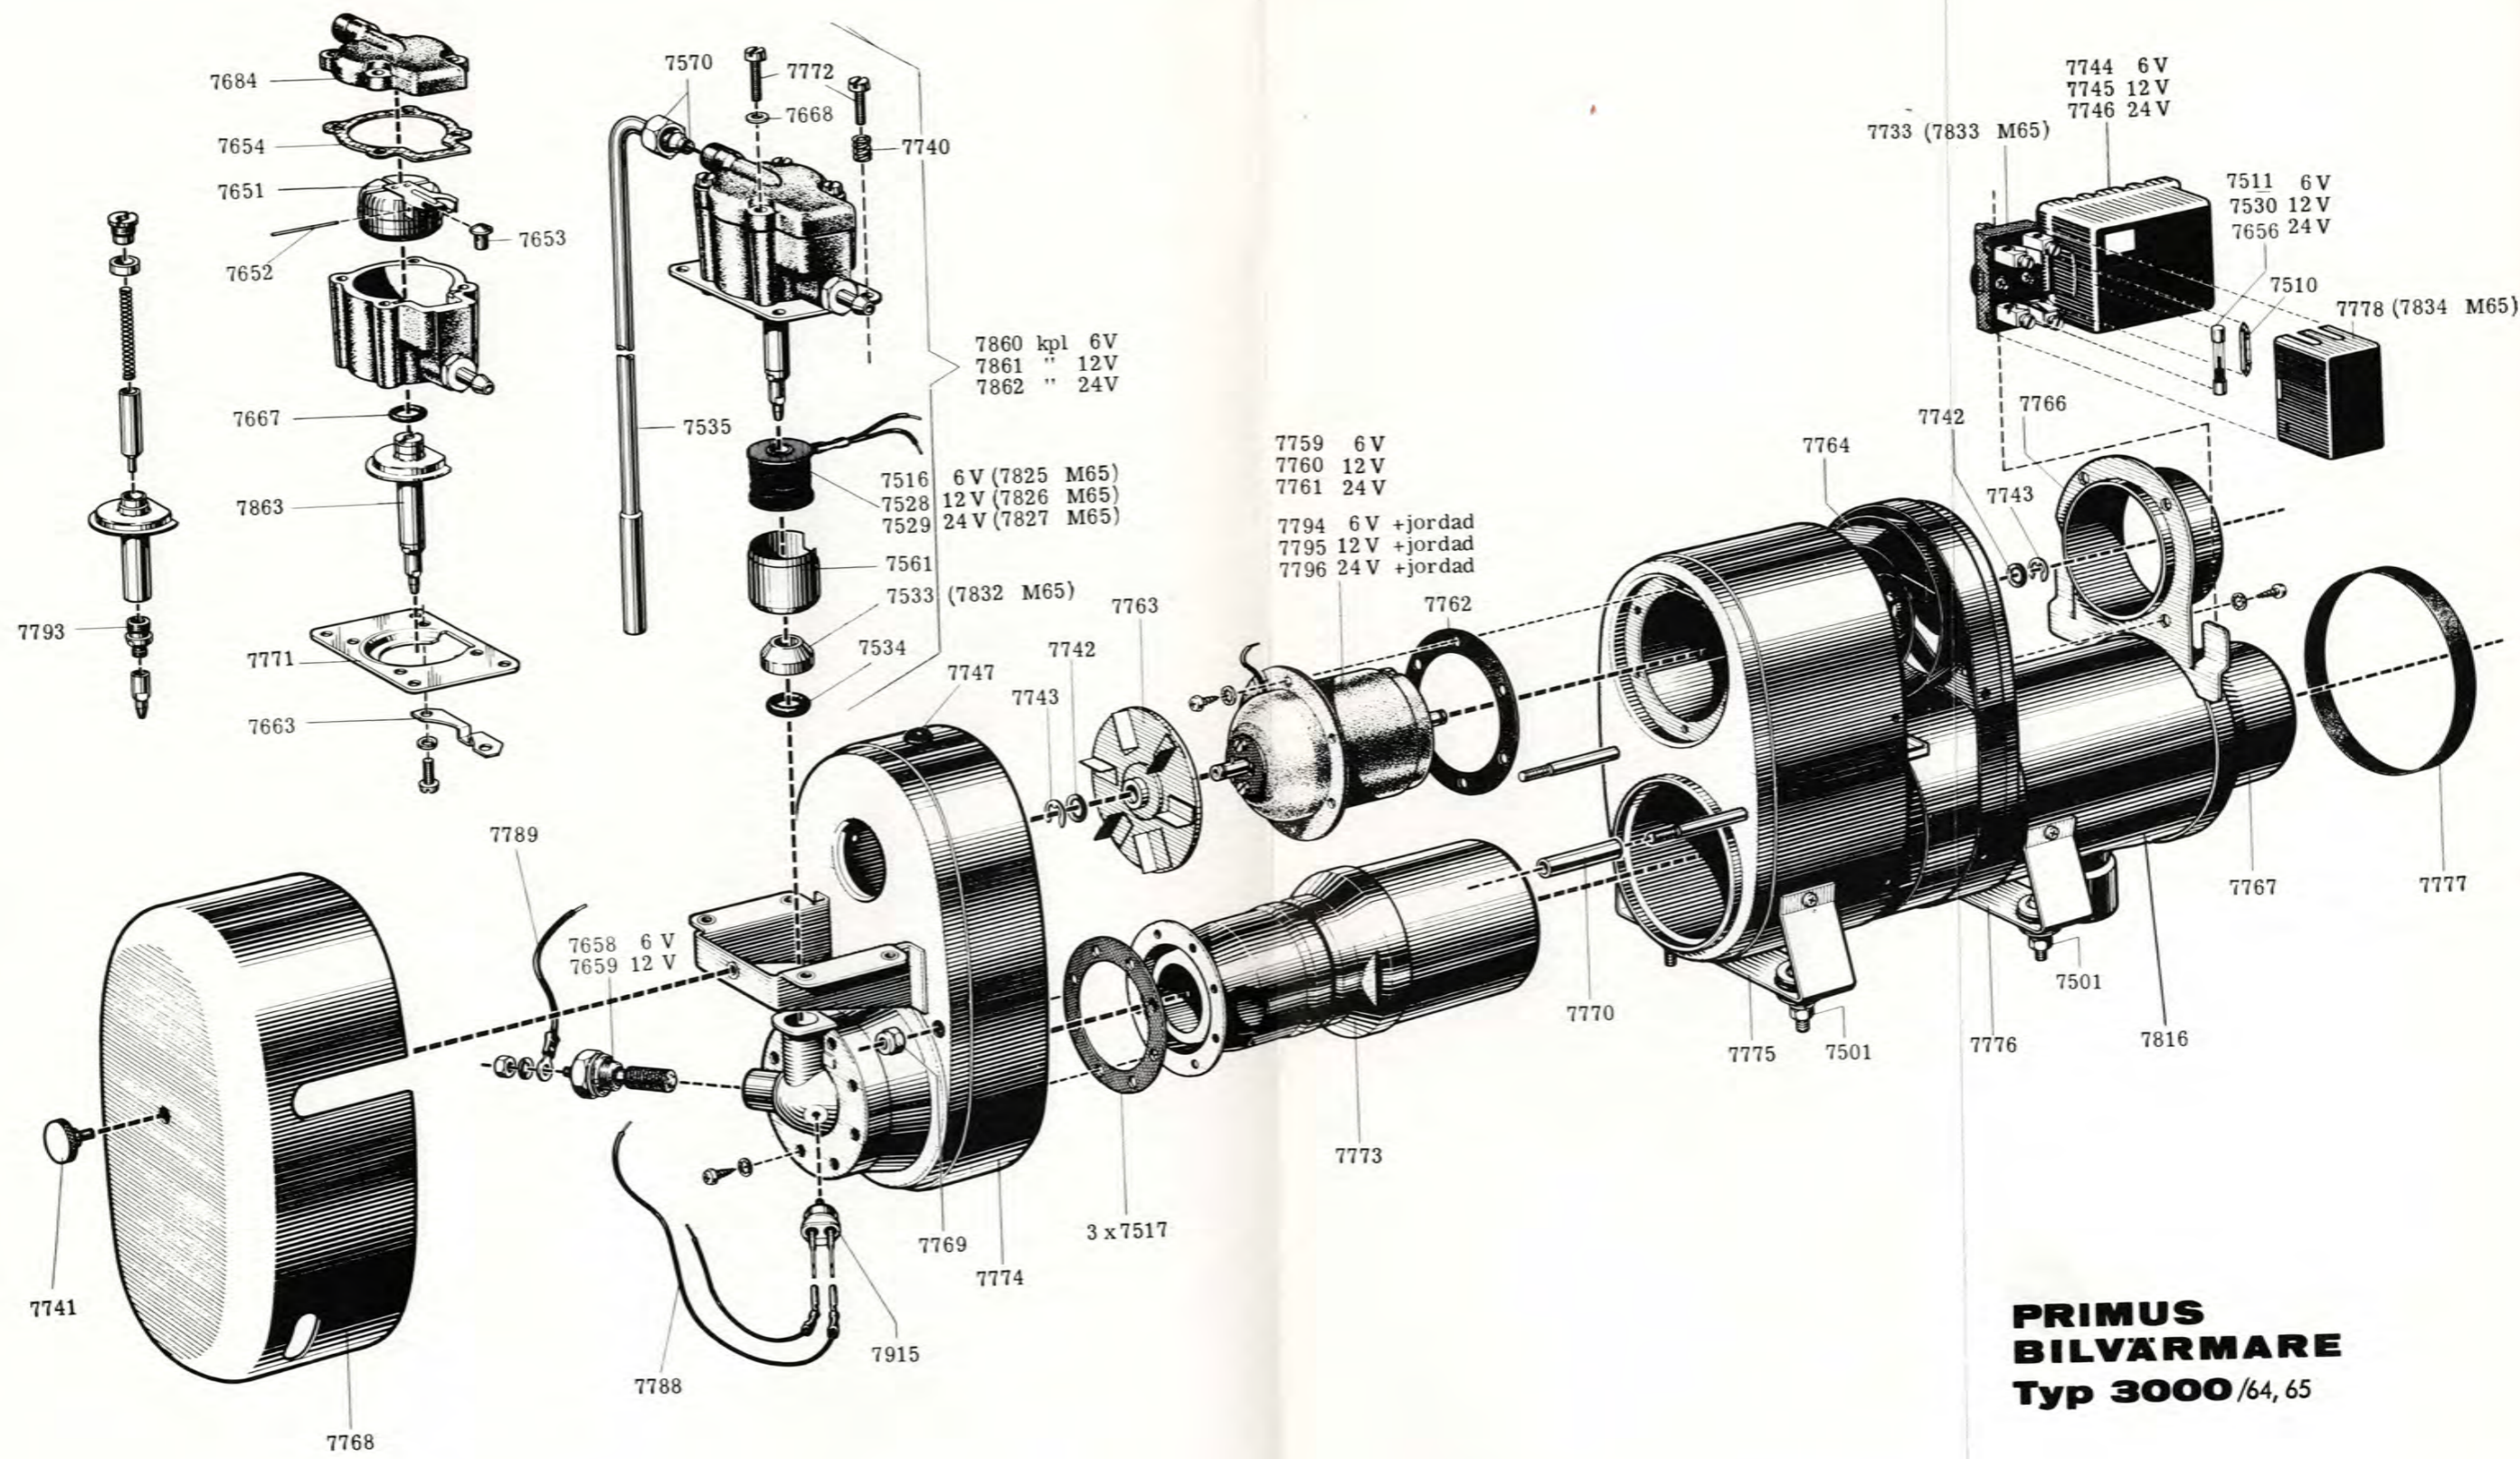

**PRIMUS
BILVÄRMARE
Typ 3000/64, 65**