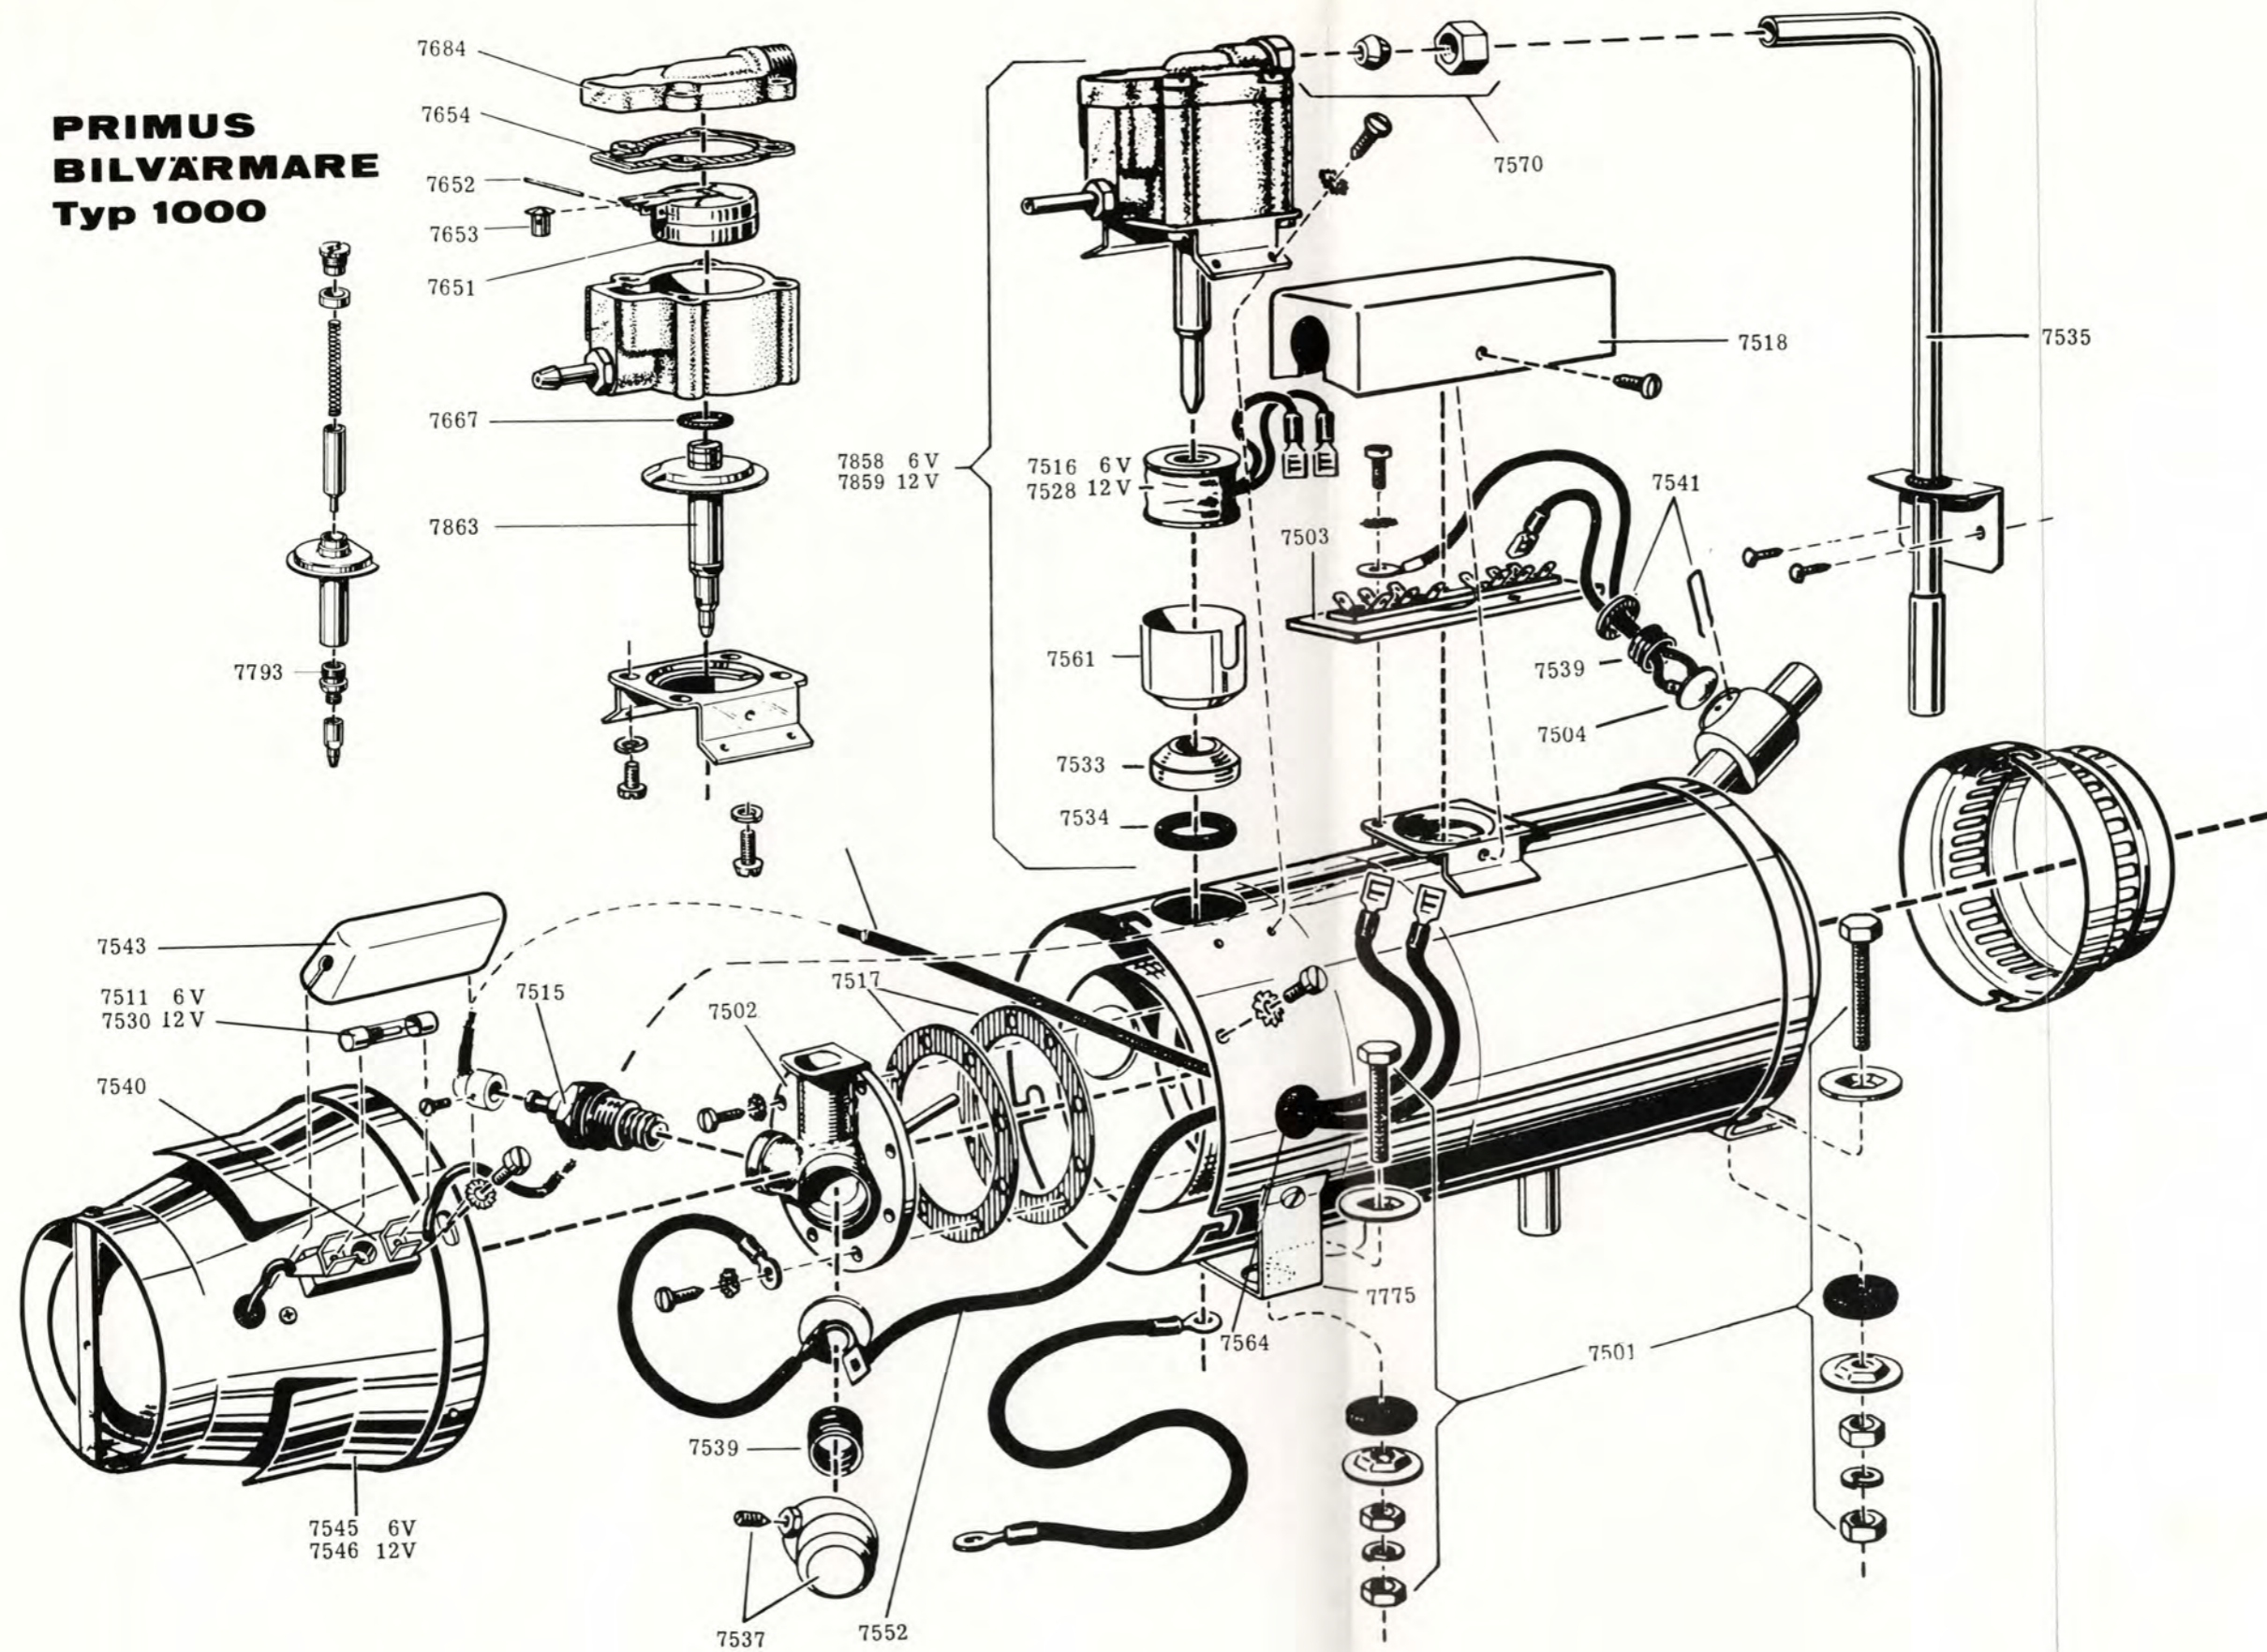

**PRIMUS
BILVÄRMARE
Typ 1000**