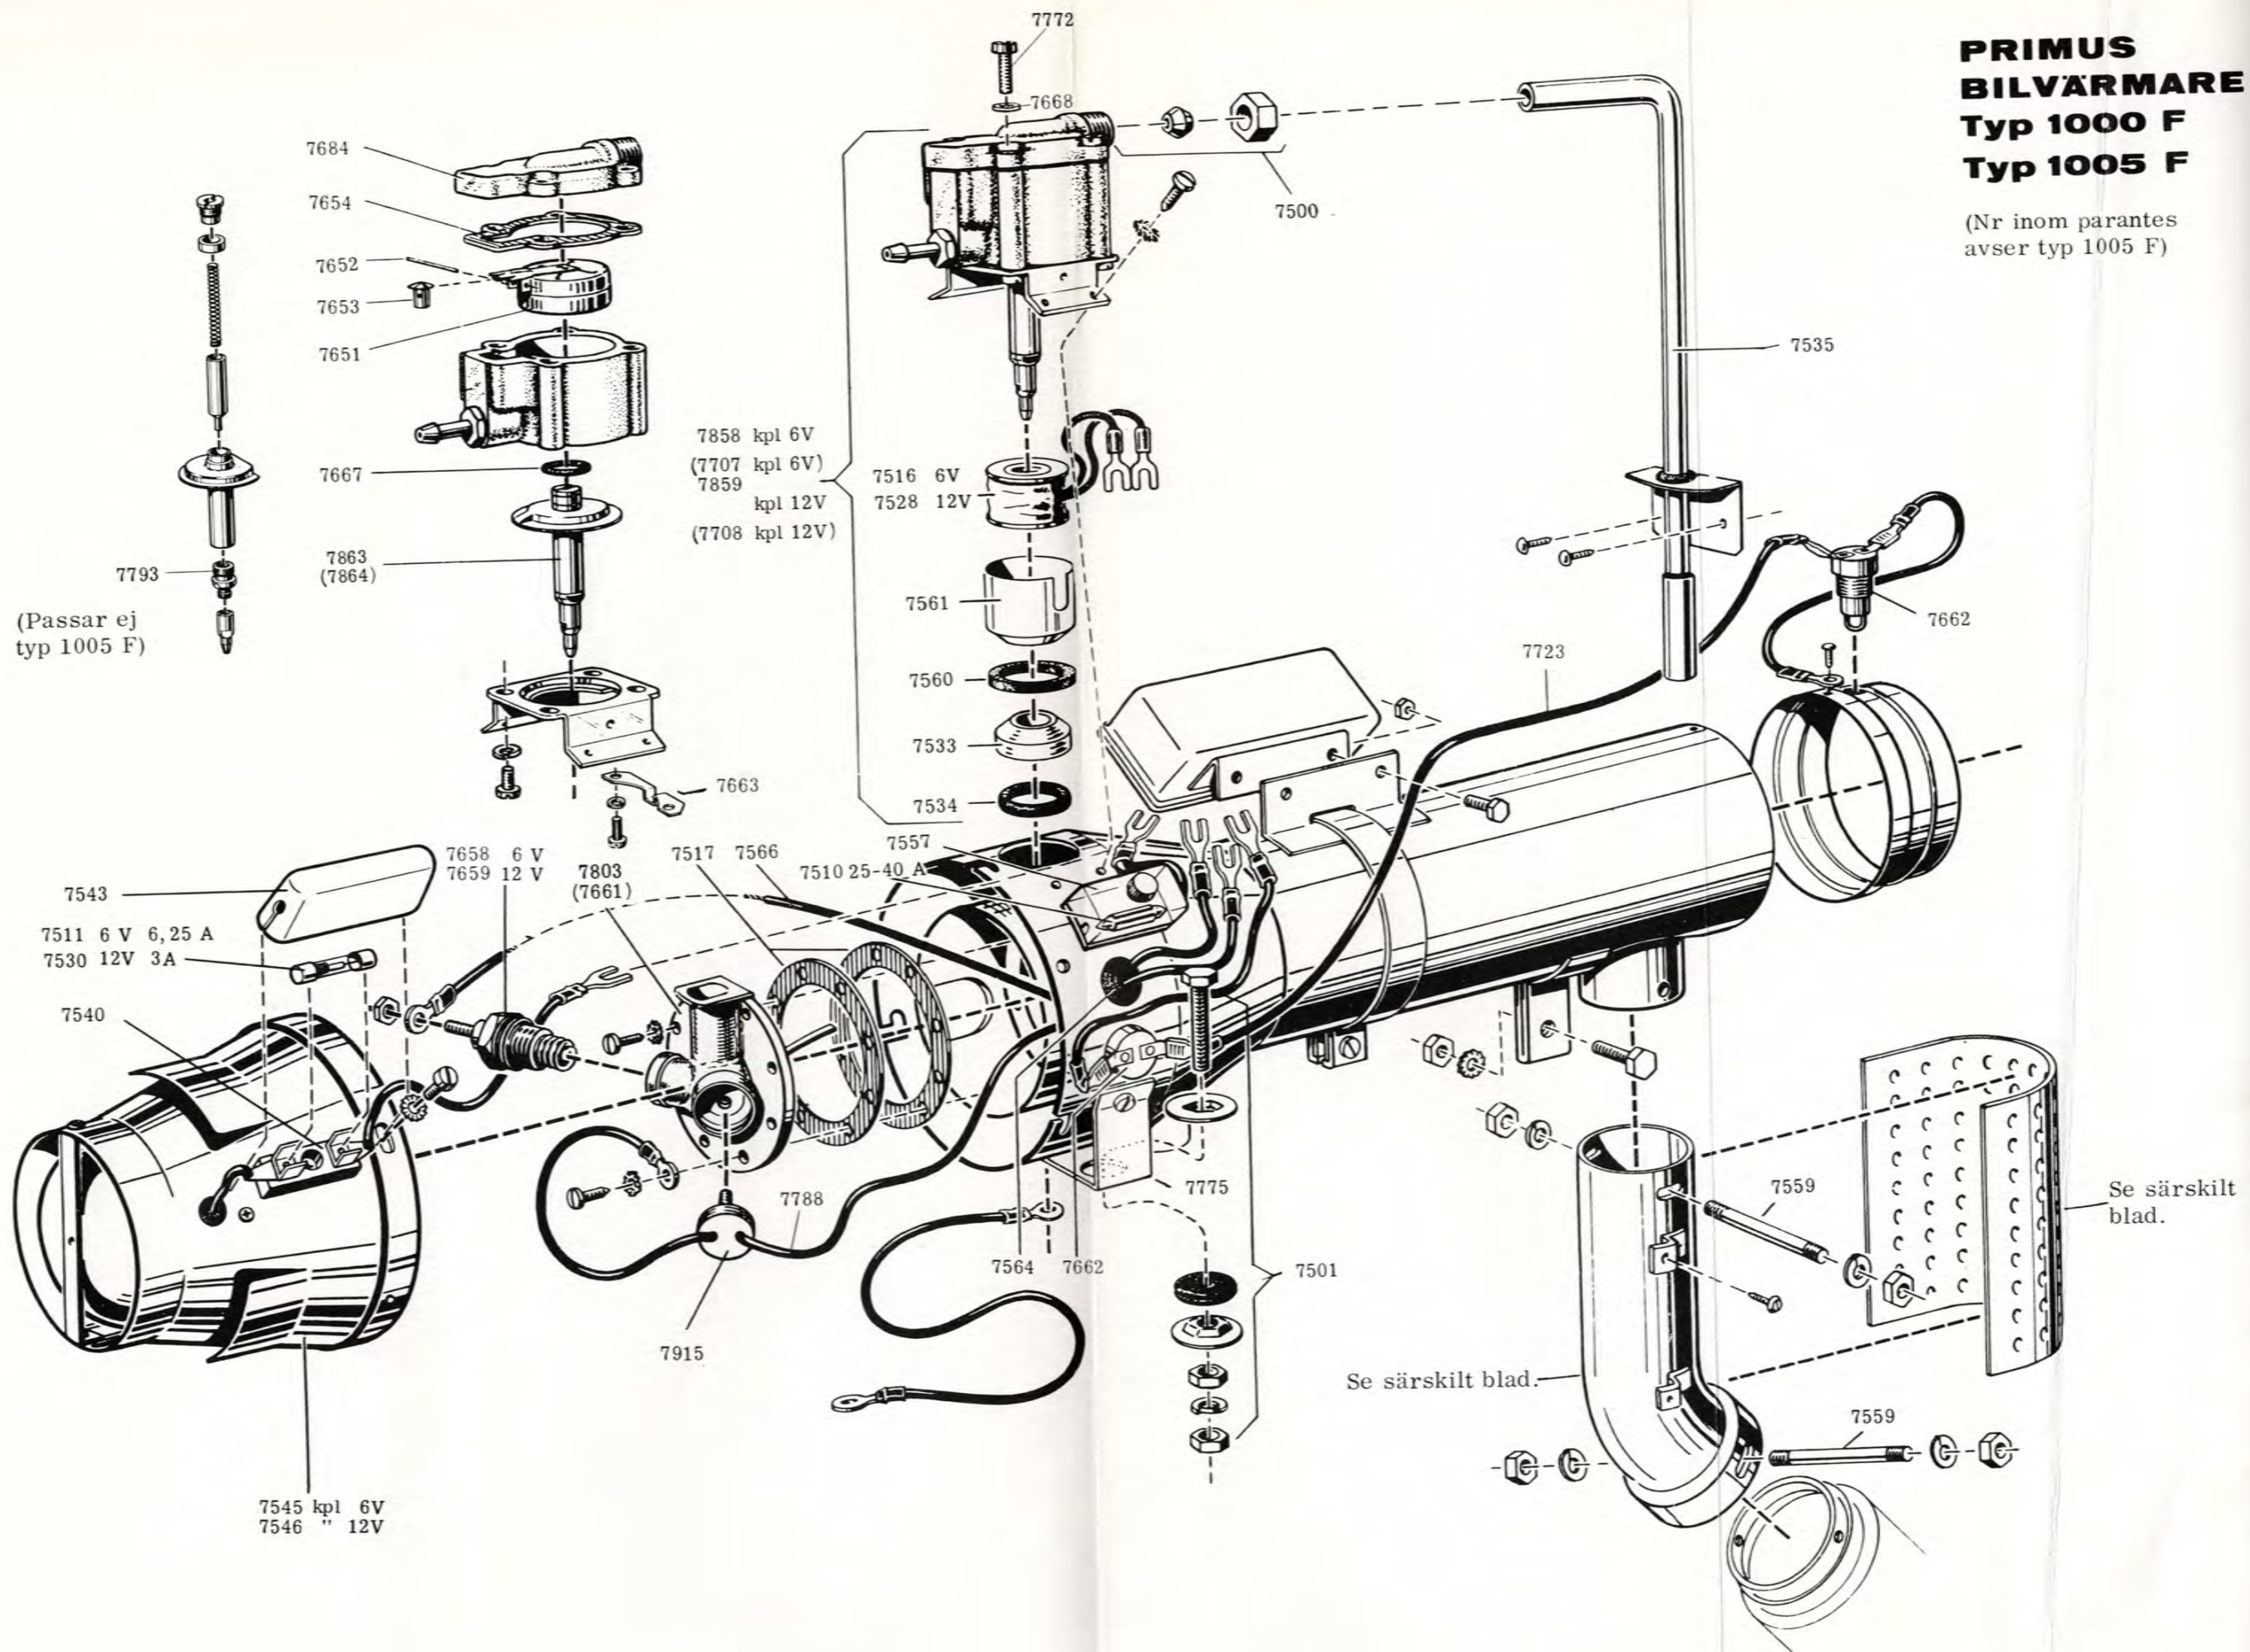

**PRIMUS
BILVÄRMARE
Typ 1000 F
Typ 1005 F**

(Nr inom parentes avser typ 1005 F)