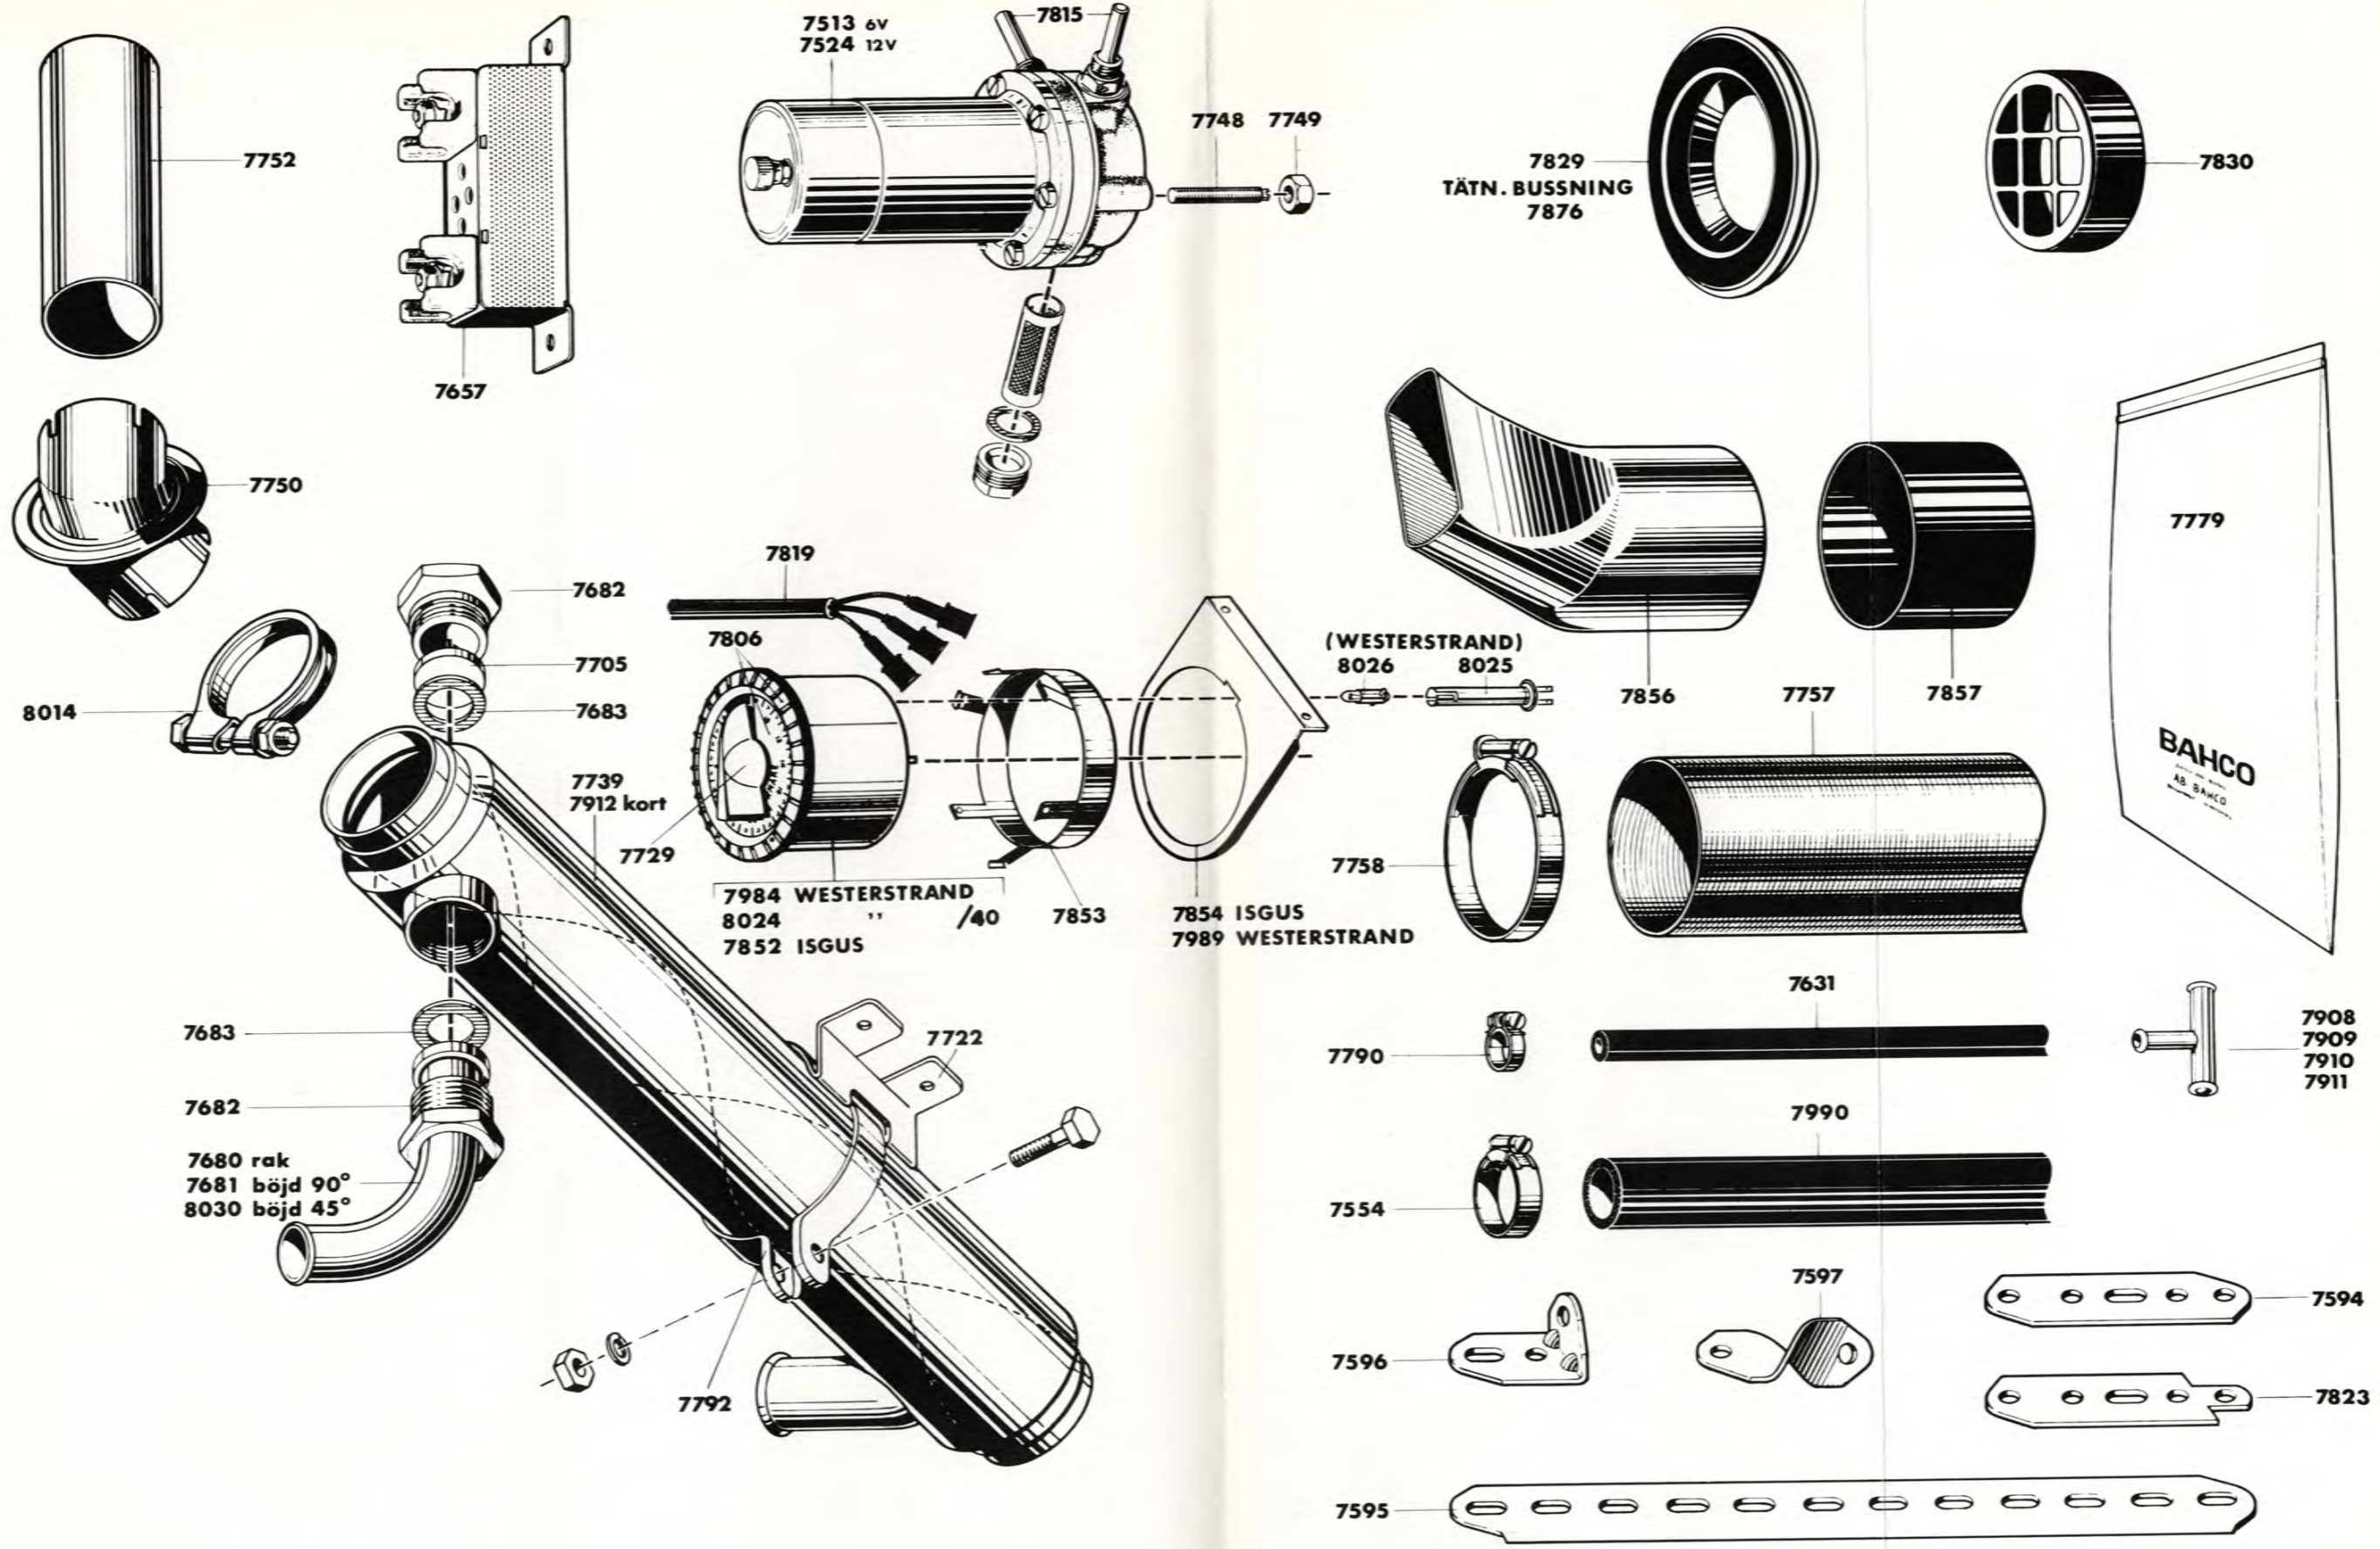

BAHCO
bilvärmare