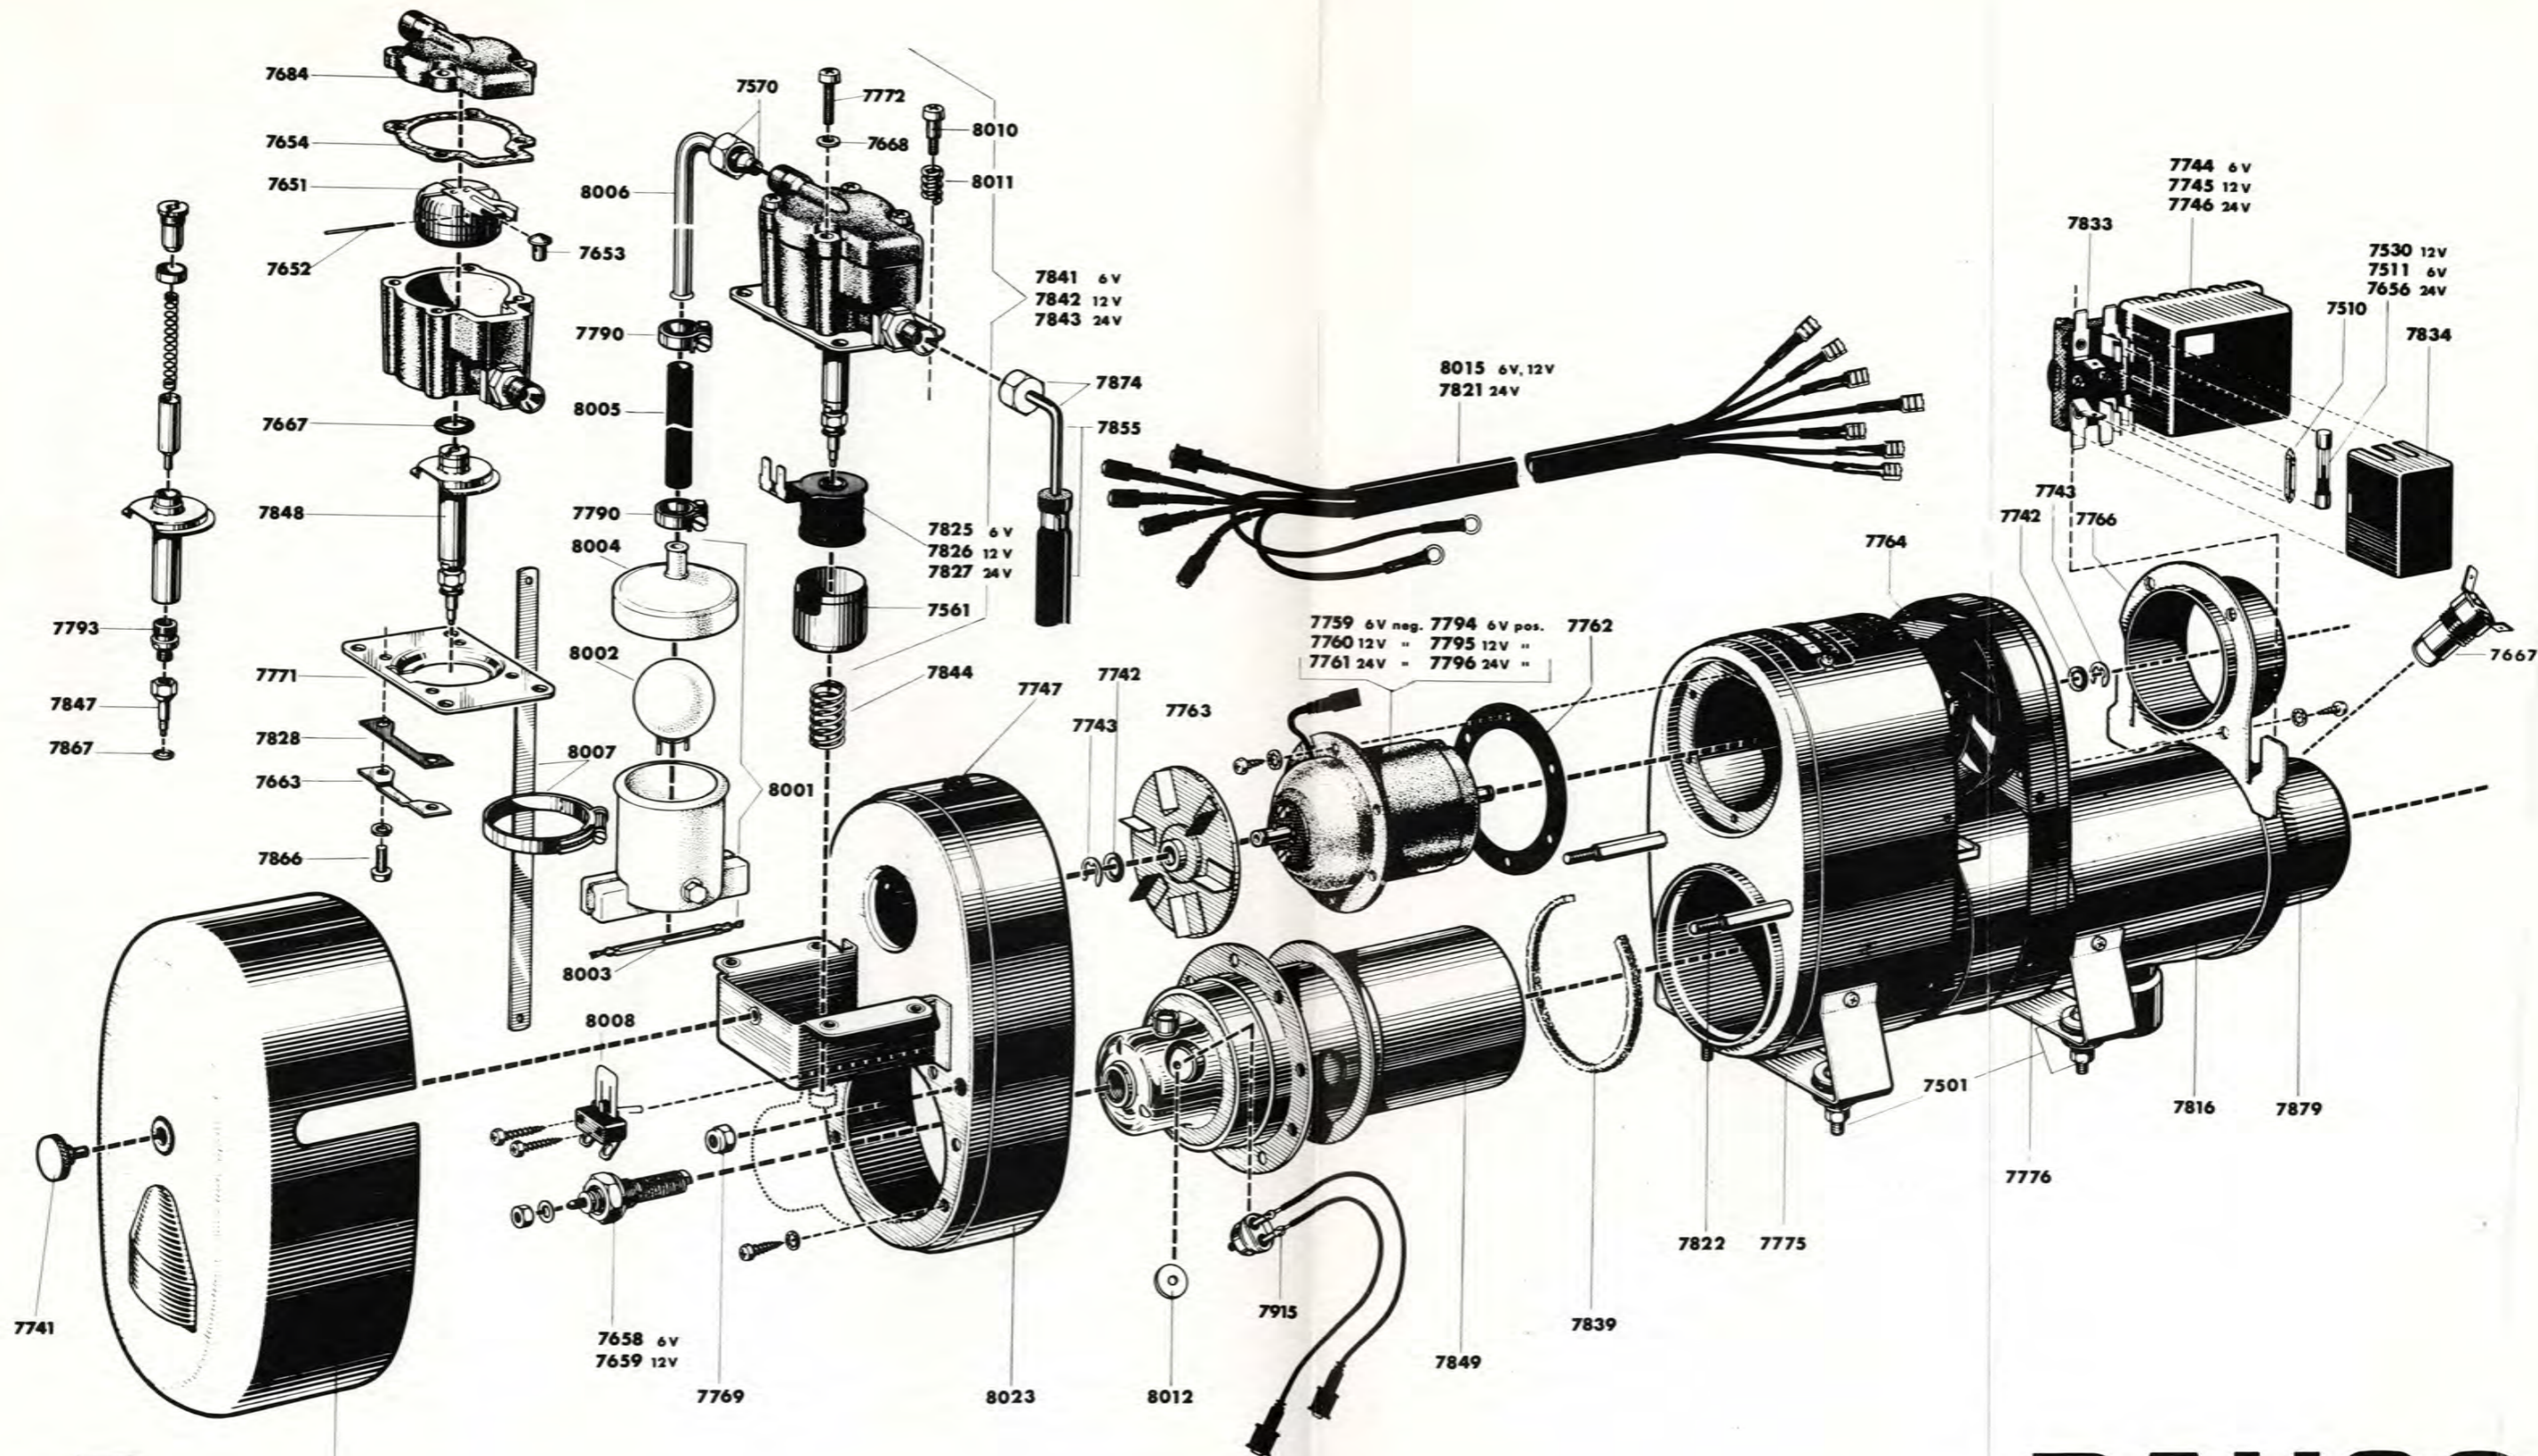

BAHCO

bilvärmare

3000/68