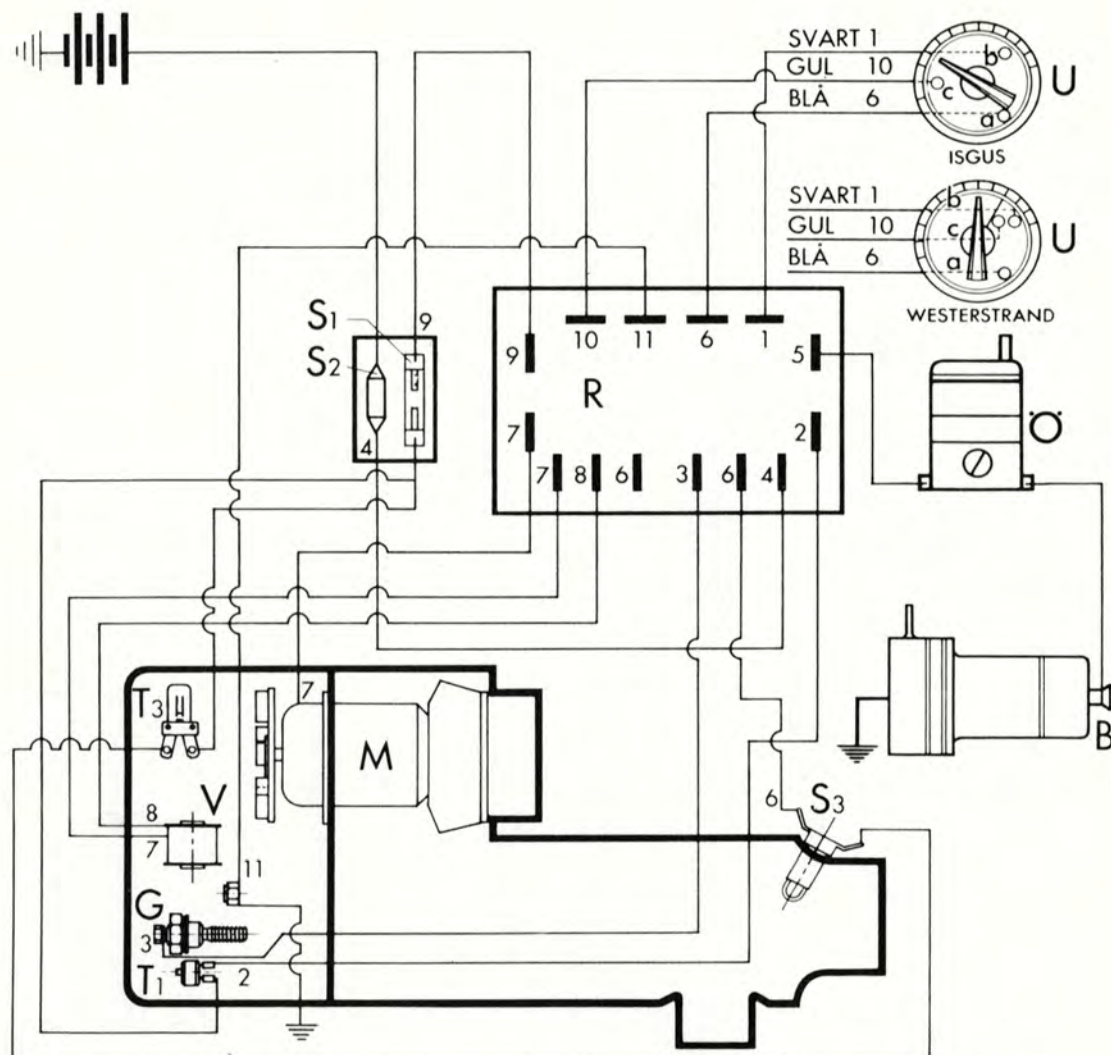

KOPPLINGSSCHEMA
BAHCO BILVÄRMARE
TYP 3000 -68

Benämning	Kabelarea & nr.
B Bränslepump	0,75 mm² 5, Ö
G Glödstift	2,5 3
M Fläktmotor	1,5 7
R Relä	0,75 11
S₁ Fläktmotorsäkring	1,5 9, T-3, T-1
S₂ Huvudsäkring	4 4
S₃ Smältsäkring	1,5 6, T-3
T₁ Termostat	1,5 2, S-1
T₃ Flamskyddstermostat	1,5 S-3, S-1
U Tidur	0,75 1, 6, 10
V Magnetventil	1,5 7, 8
Ö Överströmningstank	1,5 5, B
a Matarkontakt	
b Arbetskontakt	
c Vilokontakt