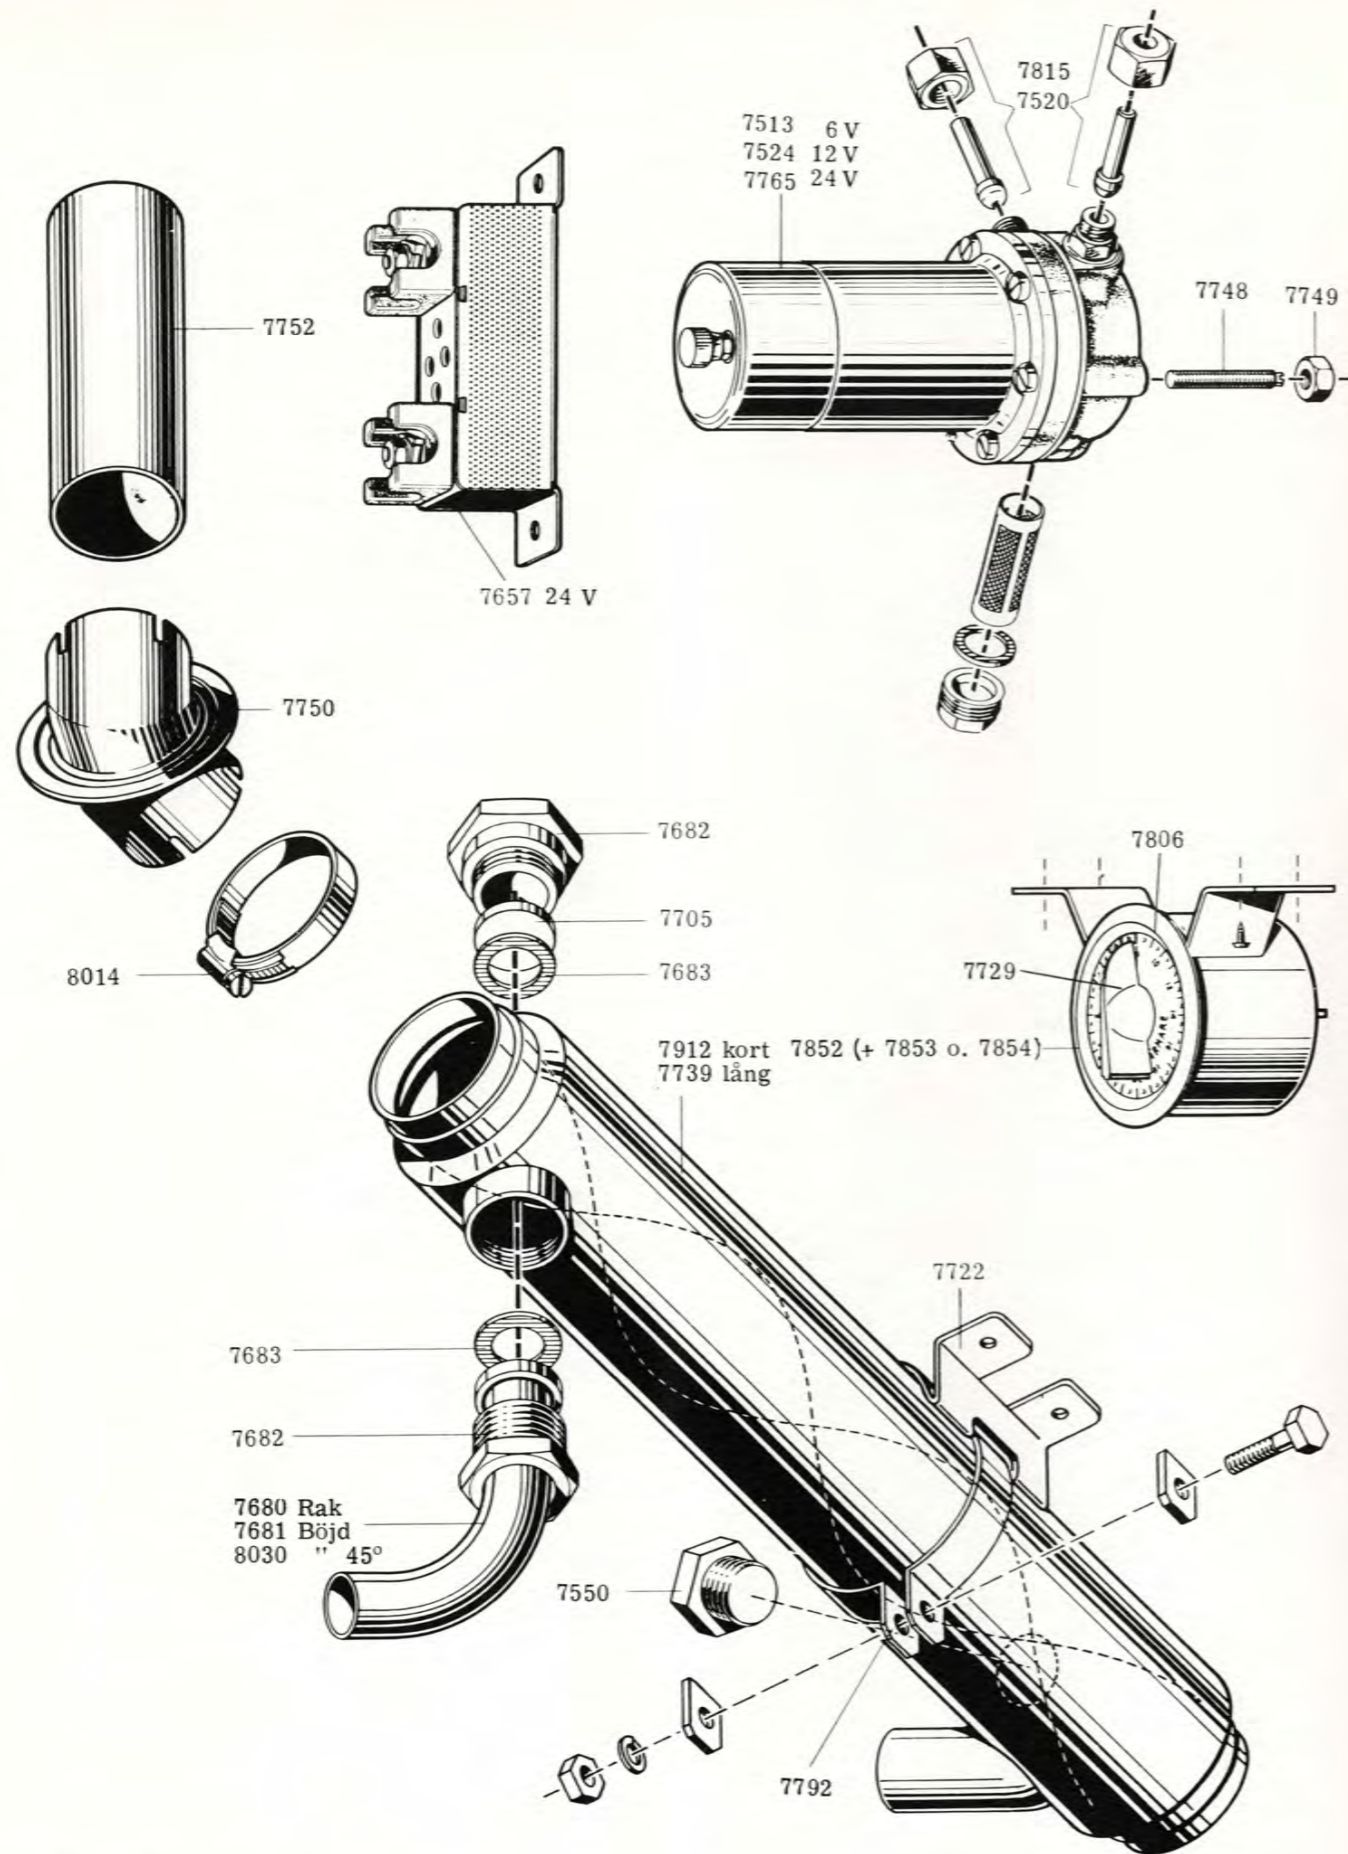

PRIMUS BILVÄRMARE

PRIMUS BILVÄRMARE Typ 3000/64, 65