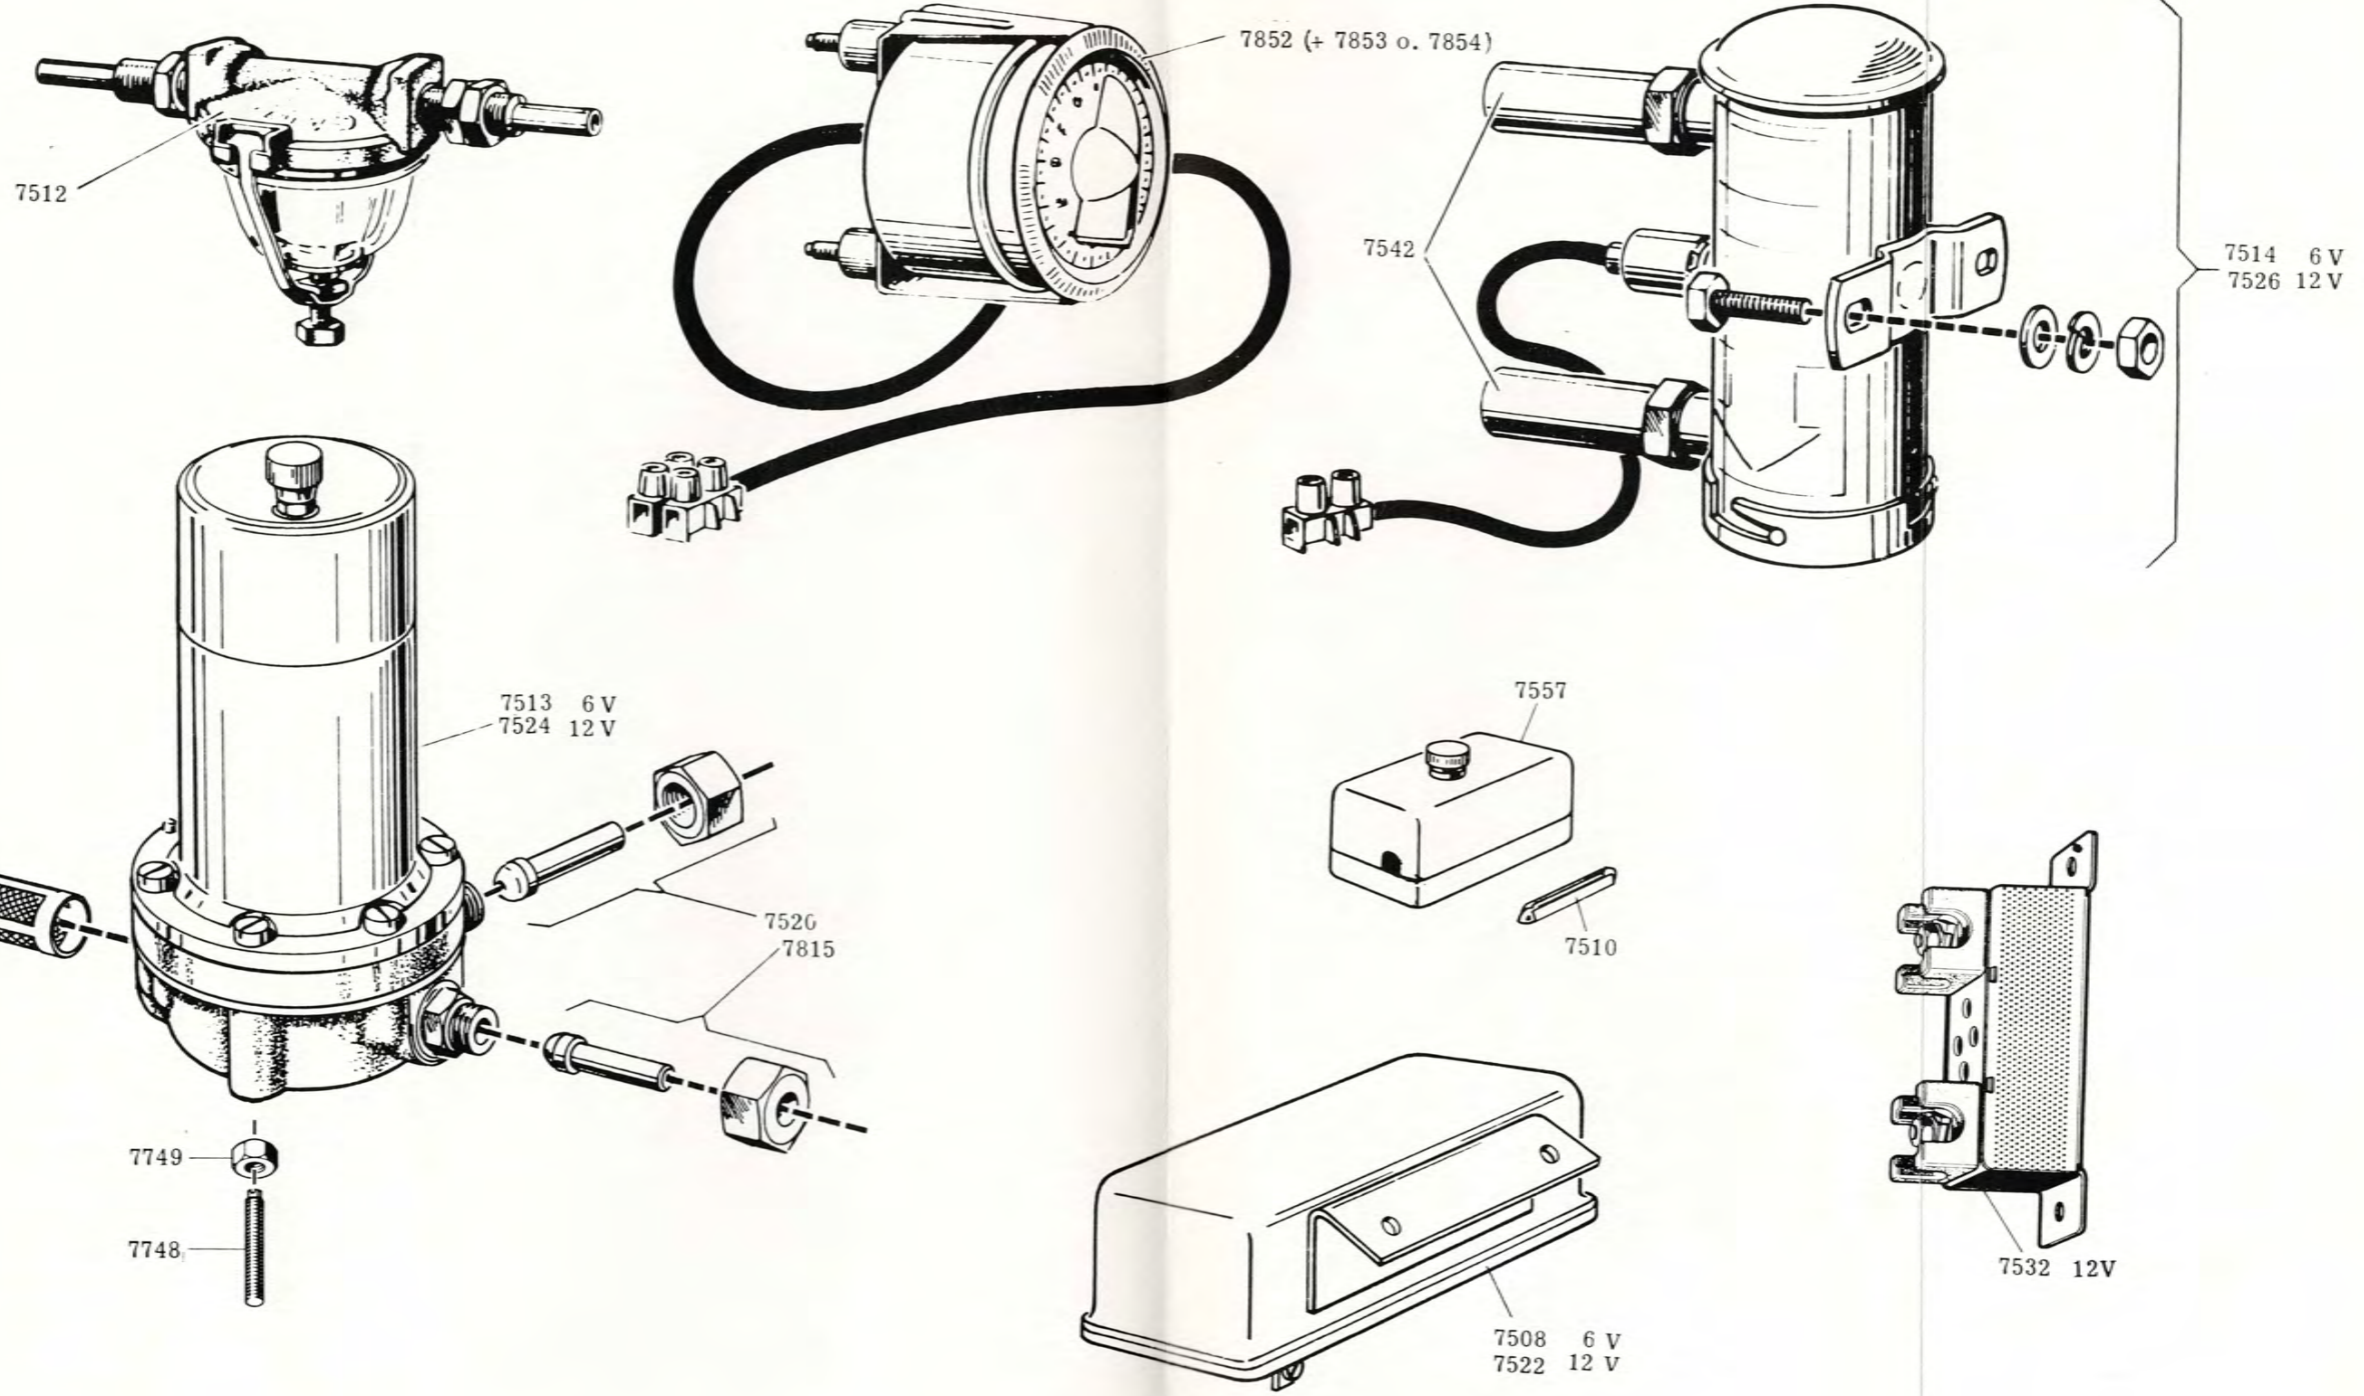

**PRIMUS
BILVÄRMARE
Typ 1000**