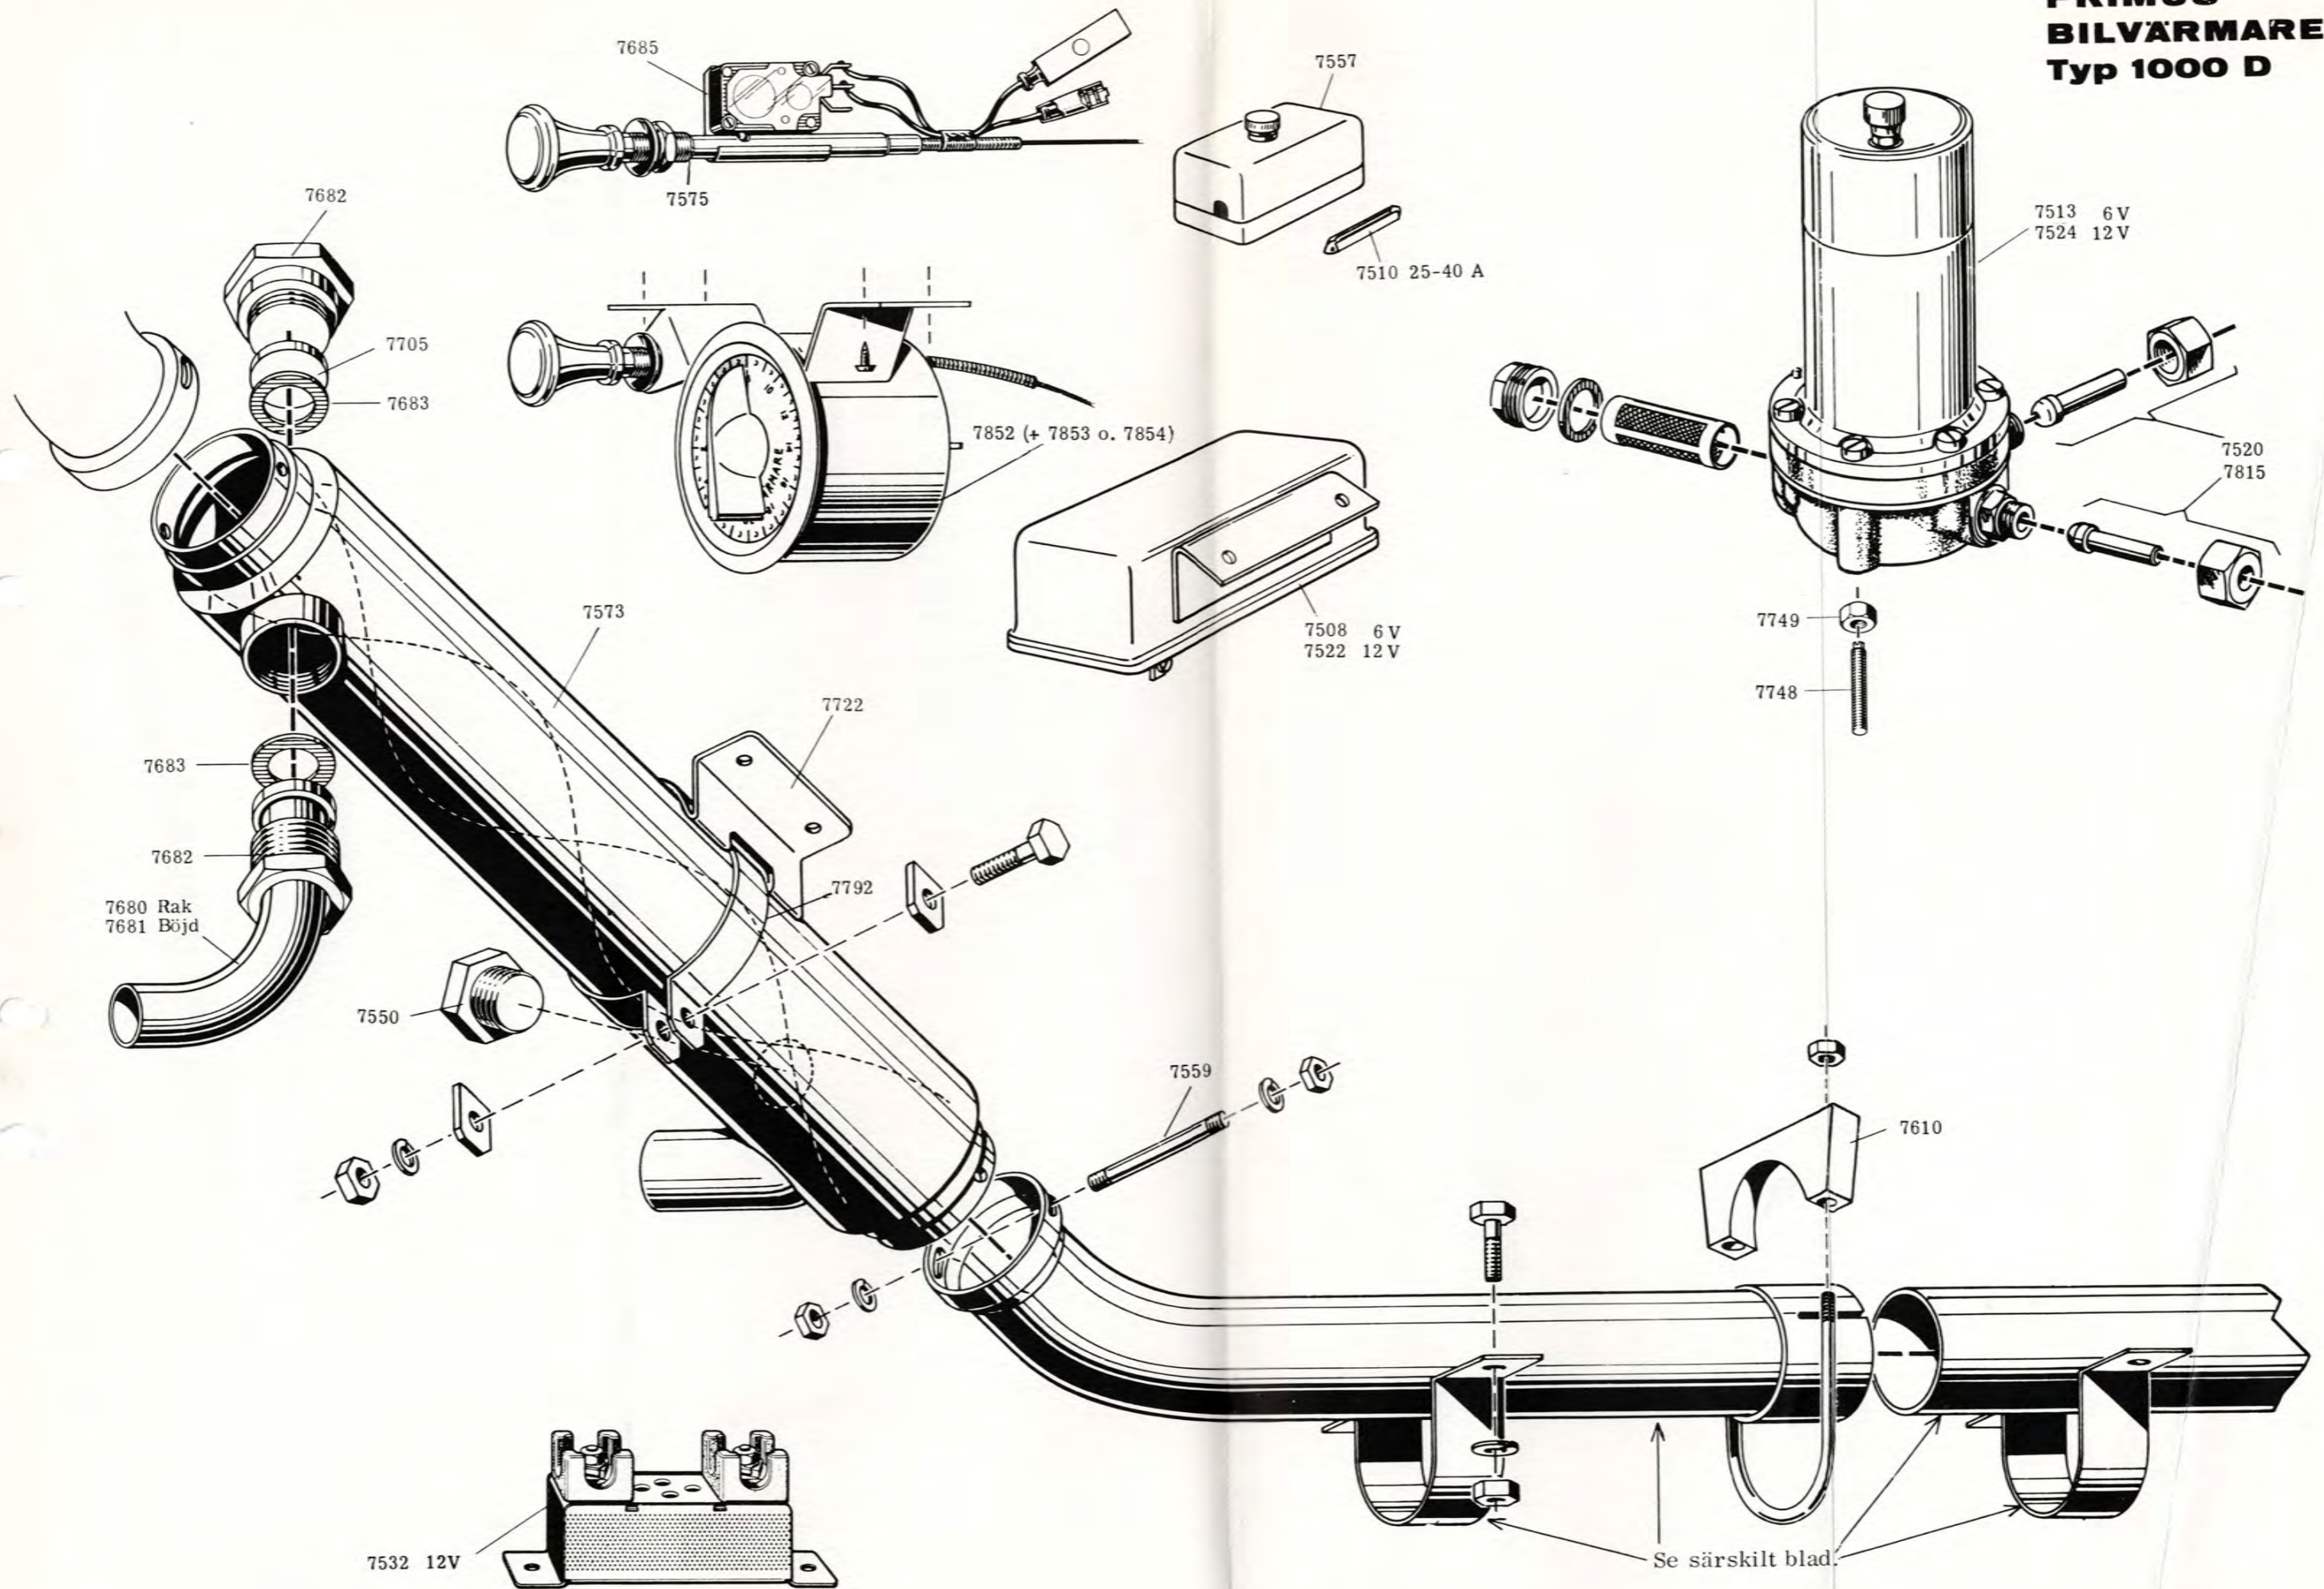

**PRIMUS
BILVÄRMARE
Typ 1000 D**