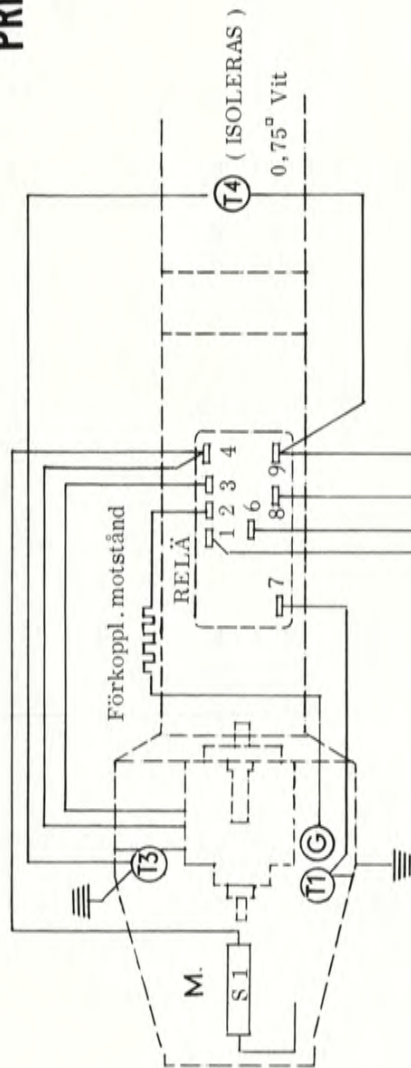

KOPPLINGSSCHEMA PRIMUS BILVÄRMARE

Typ 1000

Fläktmotor S1		Huvudsäkring S2		
Fusetron MDX				
6 V	12 V	24 V	6 V	12 V 24 V
6 1/4 A	3 A	1,5 A	25-40 A	

KOPPLINGSSCHEMA PRIMUS BILVÄRMARE typ 1000 D

Förkoppl. motst. vid 12 V 1 st nr 9143
(Vid 6 V erfordras ej förkoppl. motst.)