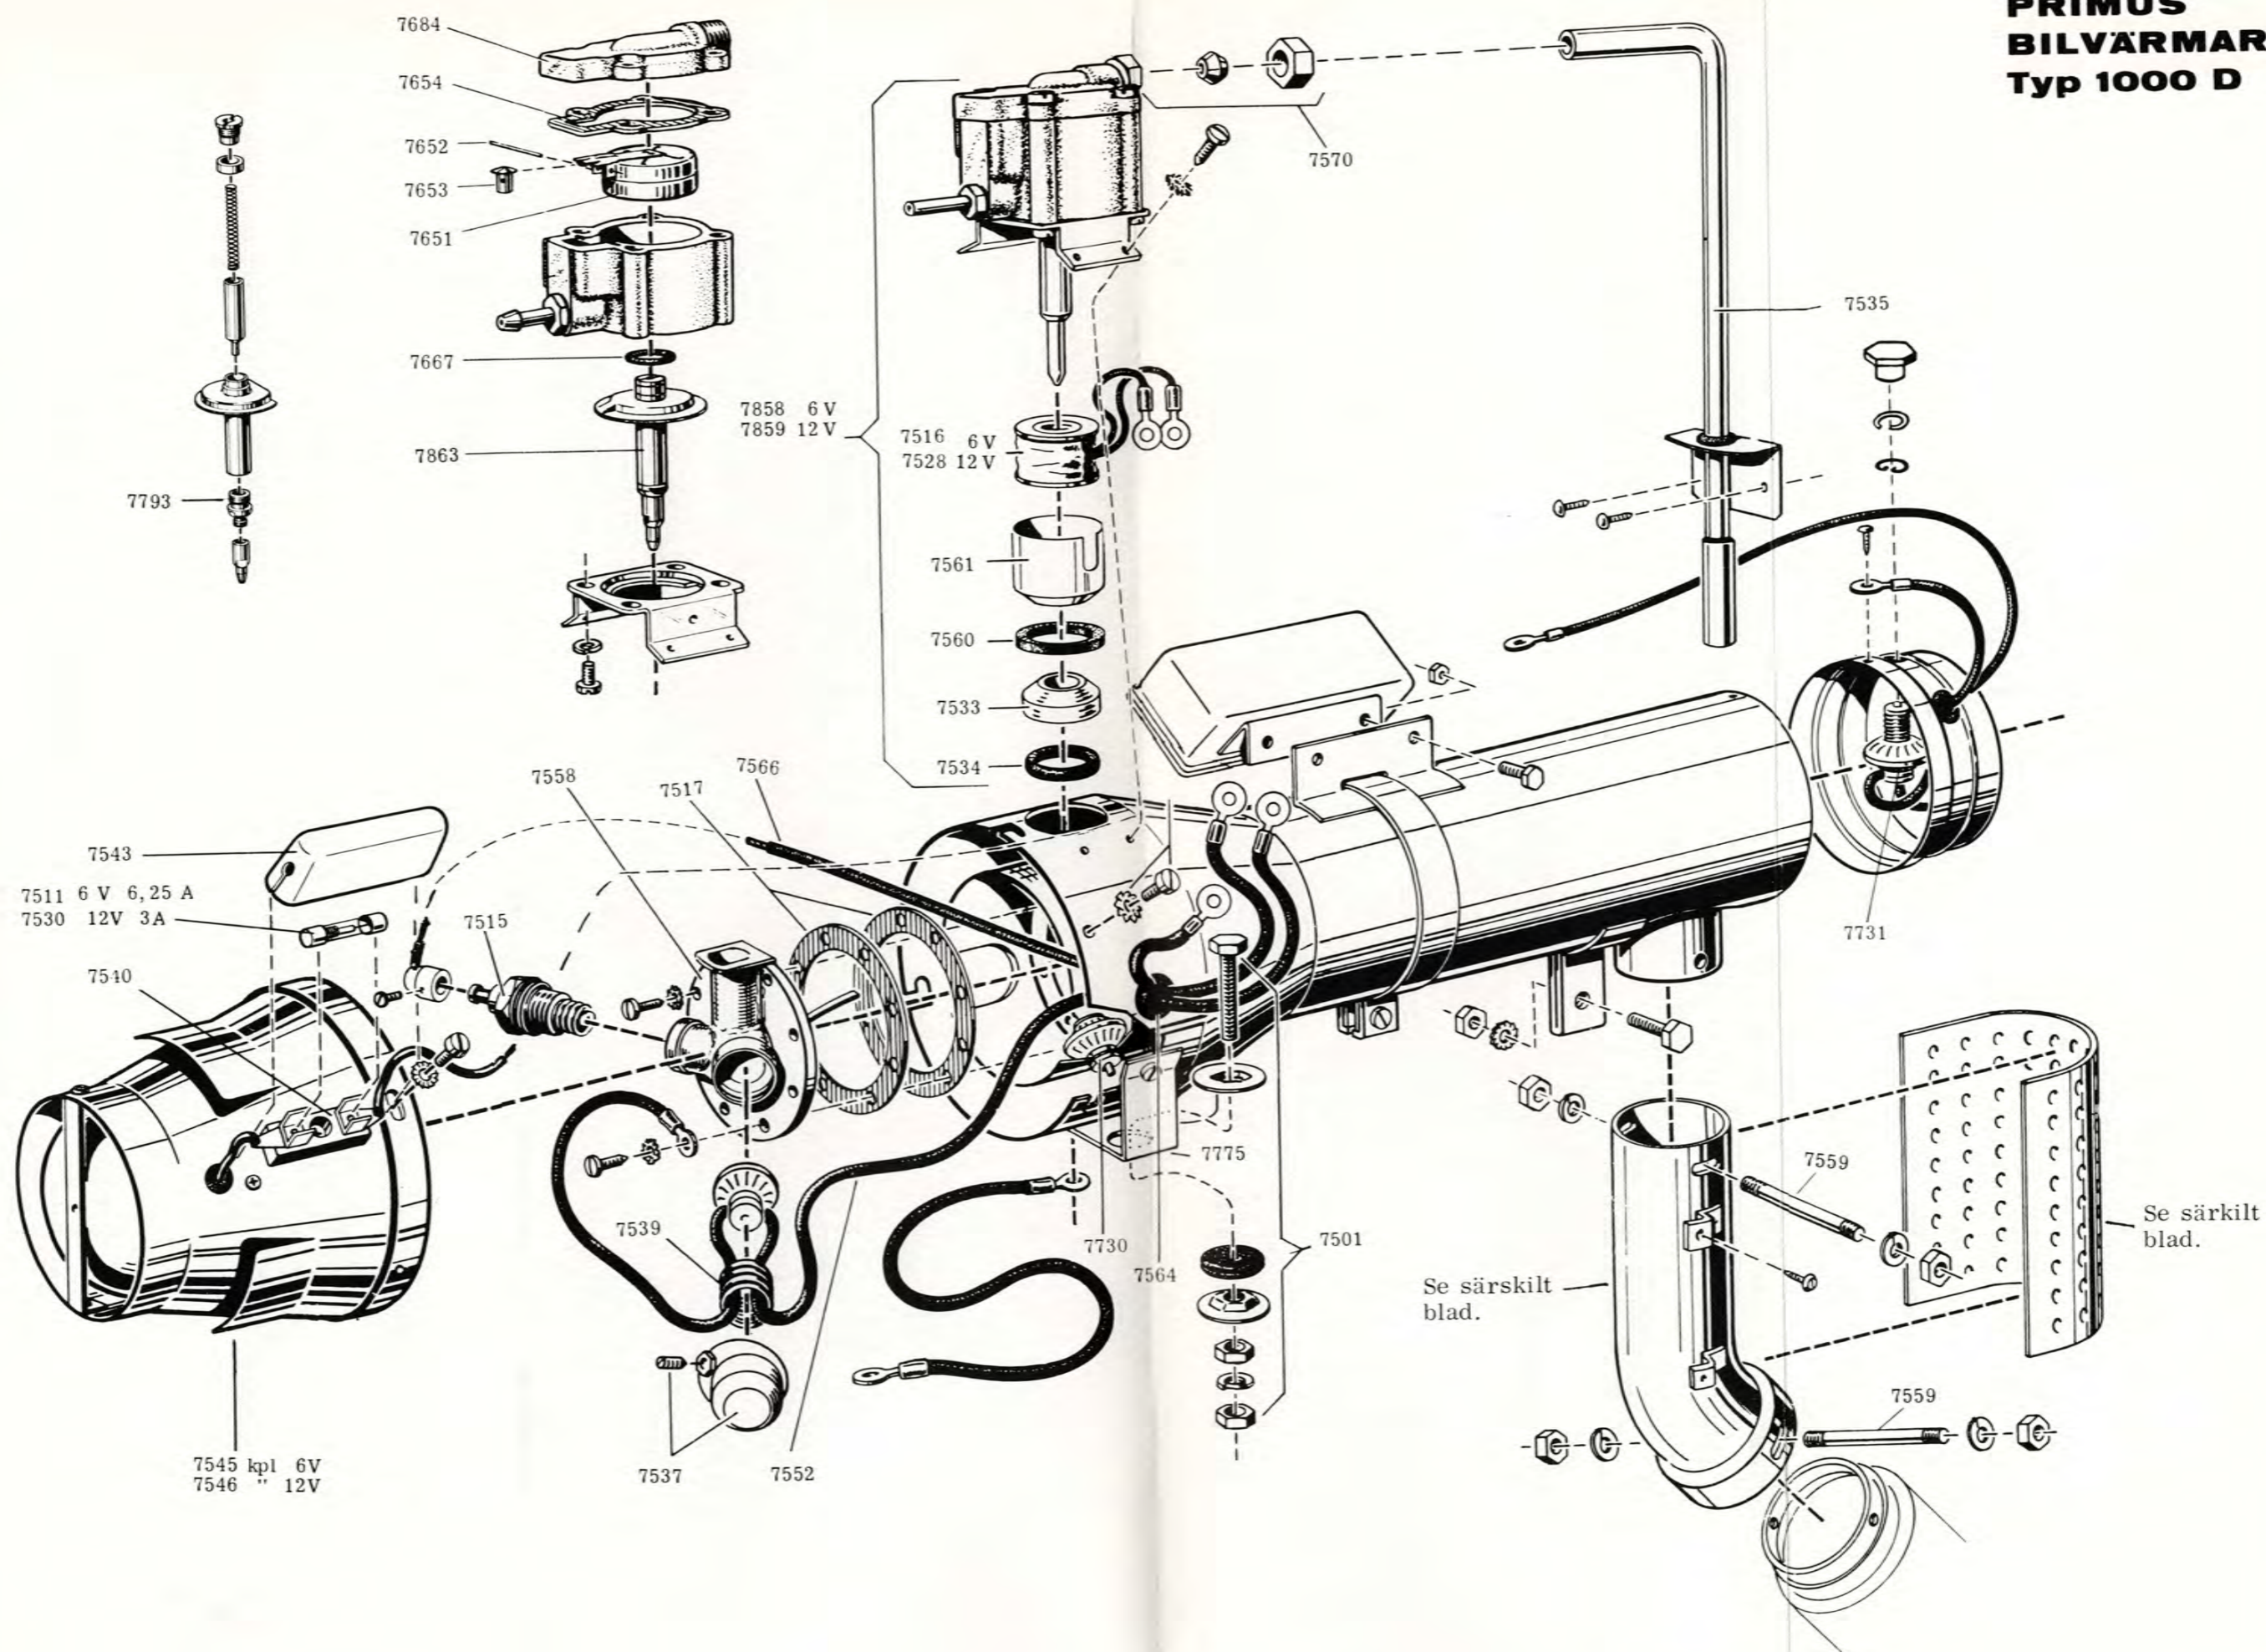

**PRIMUS
BILVÄRMARE
Typ 1000 D**