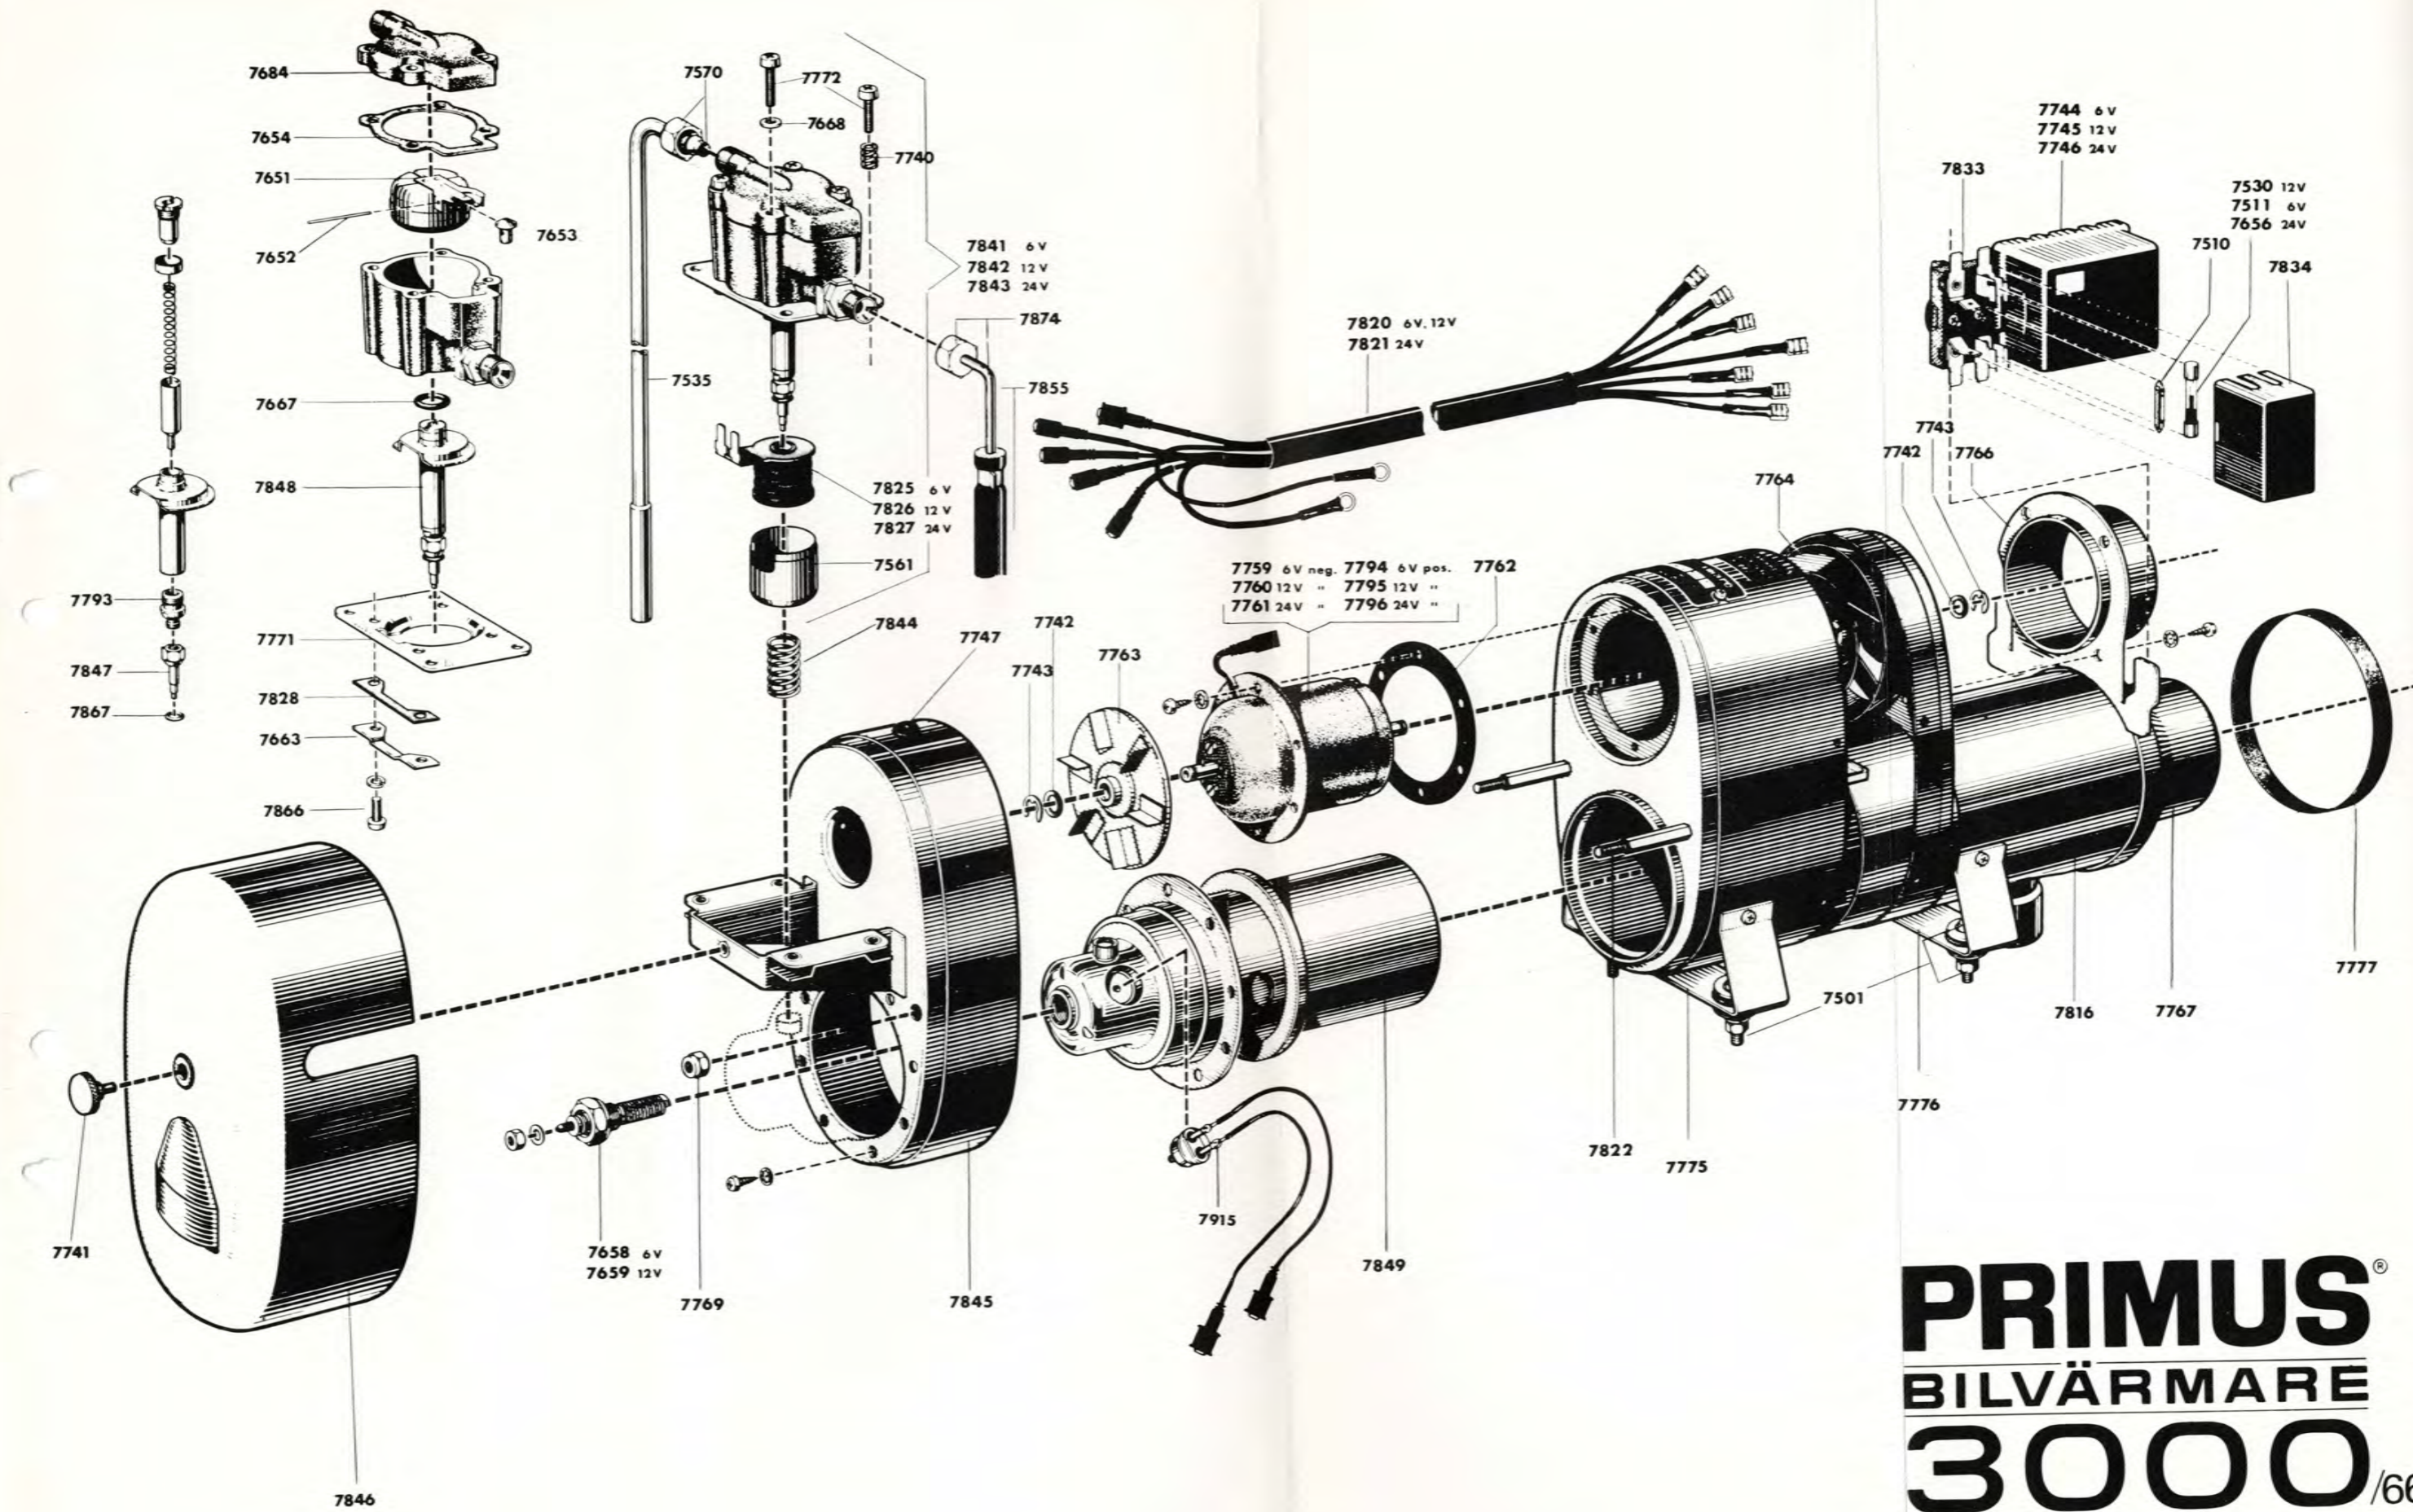

PRIMUS®

BILVÄRMARE

3000 /66,6