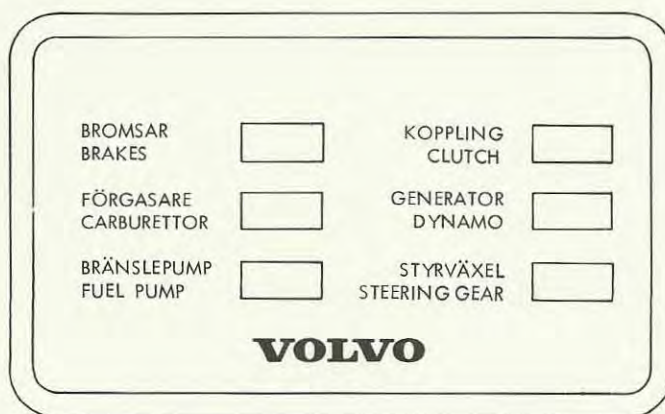

Skylden är införd från och med vecka 40.

Bild 1. Serviceskyltens placering

VOLVO
112562

Bild 2. Serviceskylt

Skyltens utseende framgår av bild 2. De olika tillverkarna anges med kodsifra enligt nedanstående förteckning.