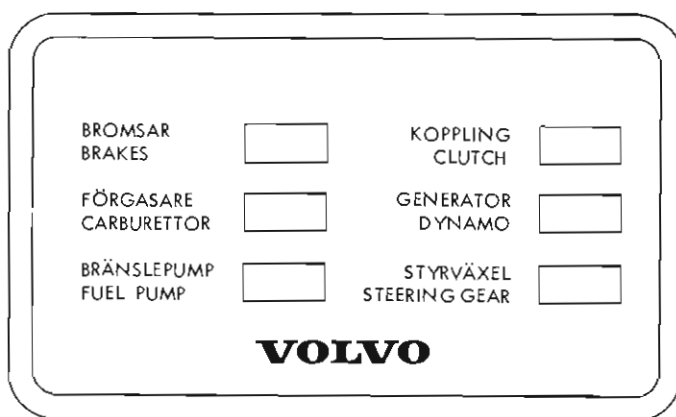

Skylten är införd från och med vecka 40.

Bild 1. Serviceskyltens placering

VOLVO  
112562

Bild 2. Serviceskylt

Skyltens utseende framgår av bild 2. De olika tillverkarna anges med kodsiffror enligt nedanstående förteckning.