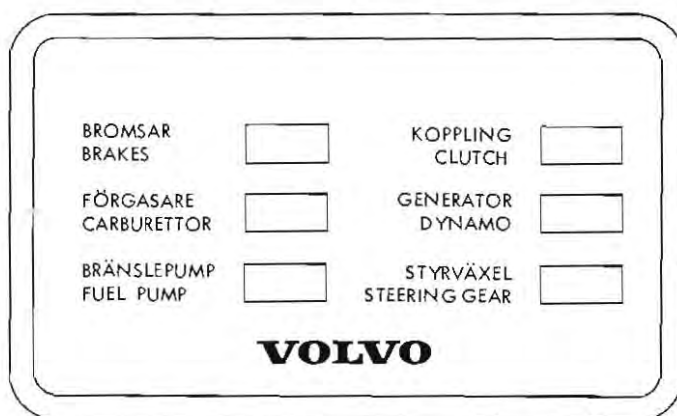

VOLVO

VERKSTADS- MEDDELANDE

PERSONVAGNAR

BETR.	PRODUKT
SERVICESKYLT	P
240, 264	GRUPP
	00
DATUM	NR
December 1974	29

Införande av serviceskylt

För vissa detaljer i våra bilar har vi olika tillverkare. Vid reservdelsbeställning finns ibland behov av att snabbt kunna konstatera vilket fabrikat som är monterat på en viss vagn. Vi har därför infört en skylt med uppgift om tillverkare för bromsar, förgasare, bränslepump, koppling, generator och styrväxel. Skylten är placerad på stolpen bakom höger framdörr enligt bild 1.

Skylten är införd från och med vecka 40.

Bild 1. Serviceskyltens placering

VOLVO
112562

Bild 2. Serviceskylt

Skyltens utseende framgår av bild 2. De olika tillverkarna anges med kodsiffror enligt nedanstående förteckning.