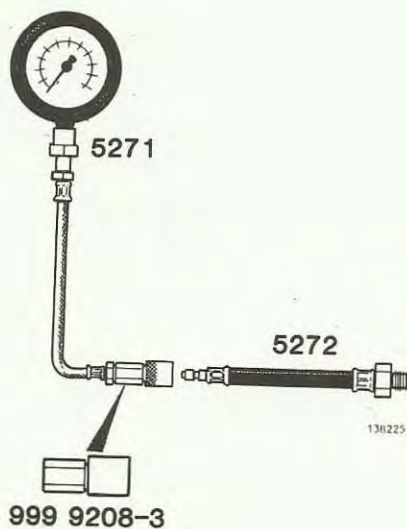

|   |      |           |
|---|------|-----------|
| PRODUKT                                     | AVD. | GRUPP     |
| P   | 0    | 08        |
| BETR.                                       |      | NR.       |
| Åtgärd av<br>oljetrycksmätare<br>999 5271-5 |      | 17        |
|   |      | DATUM     |
|   |      | Nov<br>83 |

### Felaktig kopplingskropp på oljetrycksmätare 999 5271-5

Oljetrycksmätare 5271 ingår i sats 5270-5 (se bild)

I en del fall har oljetrycksmätare 5271 levererats med fel typ av kopplingskropp. Mätaren passar då inte ihop med adapter 5272. Rätt typ av kopplingskropp, detaljnr 999 9208-3, kan beställas från Volvo Reservdelar.

### Observera vid beställning

Bifoga en leveransanmärkning, analyskonto 3950-1622.