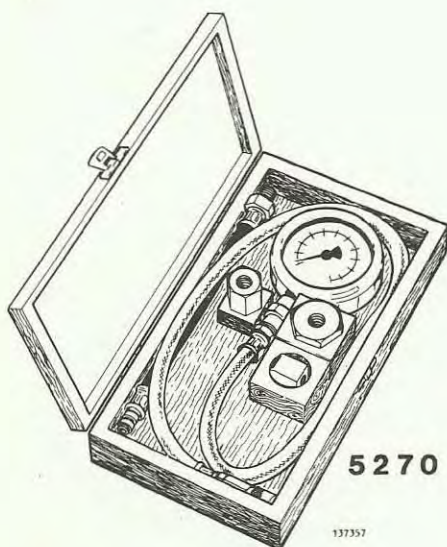

|   |      |           |
|---|------|-----------|
| PRODUKT                                     | AVD. | GRUPP     |
| P   | 0    | 08        |
| BETR.                                       |      | NR.       |
| Åtgärd av<br>oljetrycksmätare<br>999 5271-5 |      | 17        |
|   |      | DATUM     |
|   |      | Nov<br>83 |

### Felaktig kopplingskropp på oljetrycksmätare 999 5271-5

Oljetrycksmätare 5271 ingår i sats 5270-5 (se bild)

I en del fall har oljetrycksmätare 5271 levererats med fel typ av kopplingskropp. Mätaren passar då inte ihop med adapter 5272. Rätt typ av kopplingskropp, detaljnr 999 9208-3, kan beställas från Volvo Reservdelar.