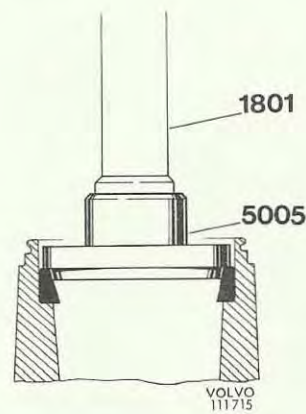

Bild 2

Leverans av verktyget beräknas kunna ske vecka 27-28. Verkstäder som tecknat abonnemang erhåller verktyget automatiskt. Övriga kan beställa från AB Volvo, Reservdelar.