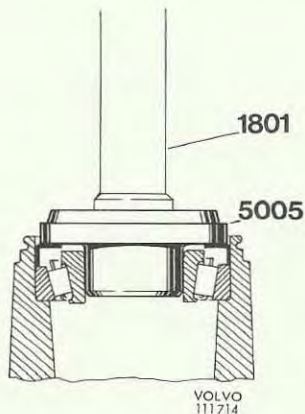

VOLVO

VERKSTADS- MEDDELANDE

PERSONVAGNAR

BETR.	PRODUKT
SPECIALVERK- TYG 999 5005	P GRUPP 08 NR
DATUM Juni 1972	47

Dorn för tättningsbricka och inre framhjulslager, 140 och 164.

För montering av brickan i den nya navtätningen (bild 1) har vi tagit fram en dorn, 999 5005, att användas tillsammans med standardskaft 1801. Dornen har utformats så att den även kan användas för montering av ytterringen till inre framhjulslagret (bild 2) och ersätter därmed dorn 2723, vilken utgår.