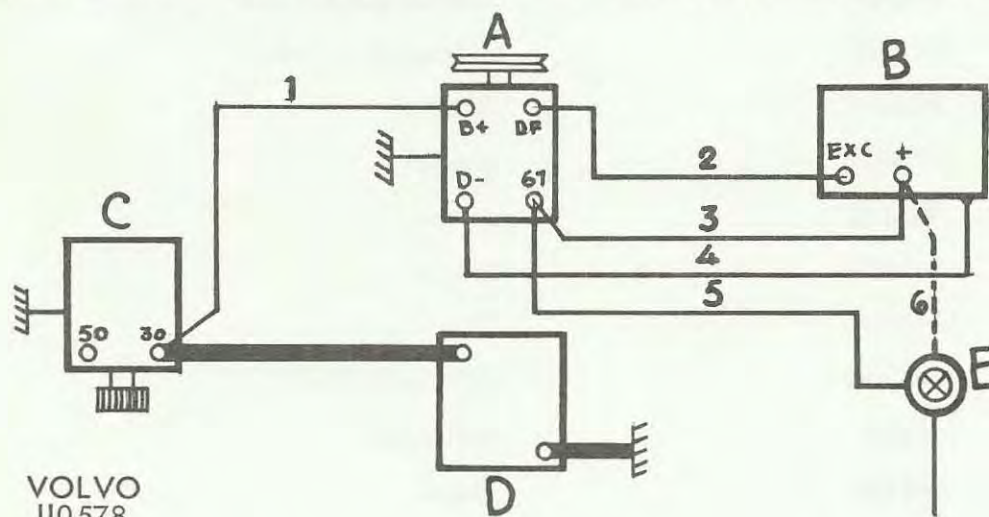

VOLVO
110578

Laddningskrets, växelström

A	Växelströmsgenerator	1	Röd	6.0 mm²	
B	Mekanisk laddningsregulator	2	Grön	1.0 mm²	
C	Startmotor	3	Röd	1.0 mm²	
D	Batteri	4	Svart	1.0 mm²	
E	Laddningskontrollampa	5	Röd	1.0 mm²	(140)
		6	Röd	0.75 mm²	(120)