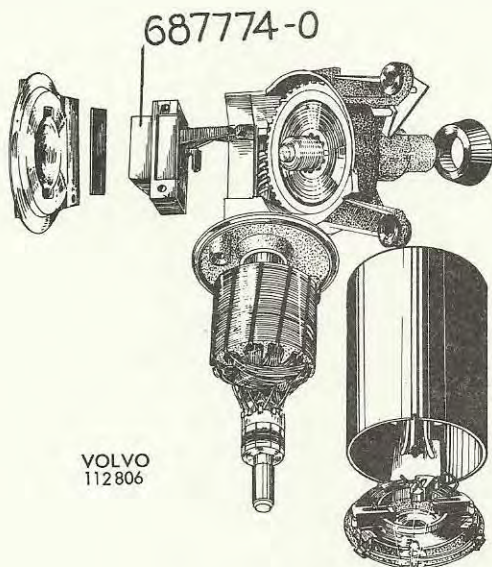

AVD.	P	3	GRUPP	36
BETR.	Vindrutetorkare 140, 164 240, 264		NR	3
			DATUM	Maj 75

Vindrutetorkarmotor, Elektrolux

Vindrutetorkarmotorerna 686998-6 för Volvo 140/164 och 1202 580-5 för Volvo 240/264 har en plint med släpkontakt för parkeringsläge och kontakter för anslutning av ledningsmatta. Denna kontaktplint finns nu som separat reservdel. Vid fel på t.ex. släpkontakten byts denna kontaktplint och ej hela motorn.

Detaljnumret för kontaktplinten är 687774-0.