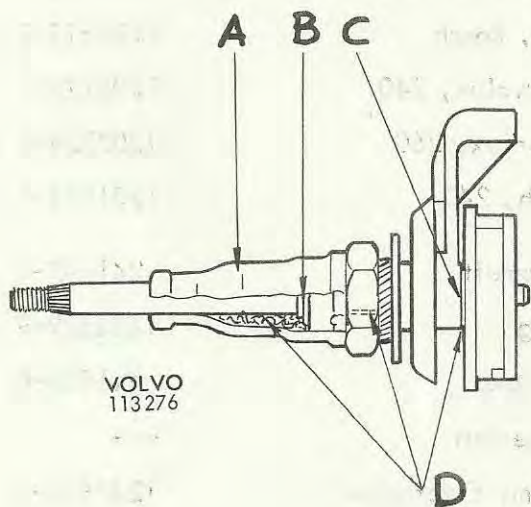

Metodanvisning

1. Demontera kylarmaskering och lyktsargar.
2. Lossa låsringen på axeln vid lagringen.
 - 2.1 Smörj rikligt framför och bakom lagringen med rullagerfett (vid B och C).
 - 2.2 Kör axeln ut och in tills den går lätt. (Byt lagring i svårare fall).
 - 2.3 Kontrollera att vajrarna löper lätt i sina hylsor.
 - 2.4 Tryck tillbaka låsringen
 - Electrolux: Behöver ej bytas
 - Bosch: Använd detaljnr 1254529-9.
3. Demontera torkararmar (och stänkskydd på Electrolux).
4. Fyll två tätningmuffar (A) detaljnr 241607-1 med fett och montera dessa på axlarna.
5. Smörj vajrarna vid linhjulen. Smörj även lagringar vid behov.
6. Kontrollera funktionen hos strålkastartorkarna.
7. Byt motor om denna ej fungerar.
8. Montera torkararmar och lyktsargar. Justera samtidigt in parkeringsläget. Torkarbladen skall ej lämna glaset i något ändläge. De skall på 240 parkera ca 1 cm från glaset övre kant. På äldre Electroluxaggregat för

240 (motor med tillverkningsveckomärkning före 7501) bör utslagsvinkeln minskas enl SM grupp 36 nr 4.

Det är viktigt att justeringen sker med fylld spolvätskebehållare eftersom torkarbladen annars går för trögt. Grovjustering görs på torkararmarna, och finjustering görs på vajrarna. Vajrarna skall vara så pass spända att inte torkararmarna kan flyttas från lyktglaset utan våld.