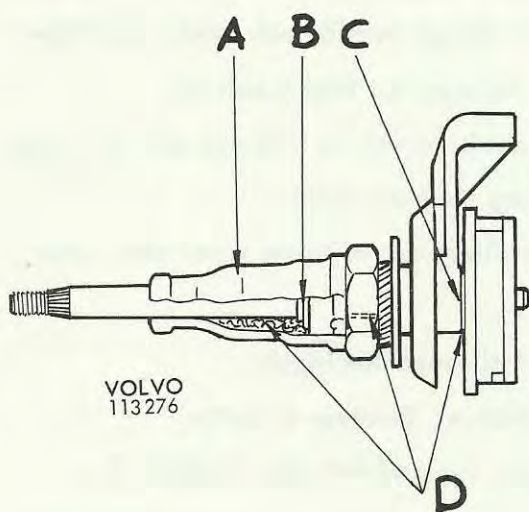

240 (motor med tillverkningsveckomärkning före 7501) bör utslagsvinkeln minskas enl SM grupp 36 nr 4.

Det är viktigt att justeringen sker med fylld spolvätskebehållare eftersom torkarbladen annars går för trögt. Grovjustering görs på torkararmarna, och finjustering görs på vajrarna. Vajrarna skall vara så pass spända att inte torkararmarna kan flyttas från lyktglaset utan våld.

9 Återmontera kylarmaskering.

Material

Följande material kan förekomma:

Benämning	Detaljnr .....
Torkarmotor, Electrolux	1202126-7
Torkarmotor, Bosch	1202615-9
Lager, Electrolux, 240	1202129-1
Lager, Electrolux, 260	1202754-6
Lager, Bosch, 240	1201971-1
A. Skyddsmuff	241607-1
B. Låsring	1254529-9
C. Vågbricka	941906-0
D. Rullagerfett	---
Vevarm, Electrolux	1247848-3