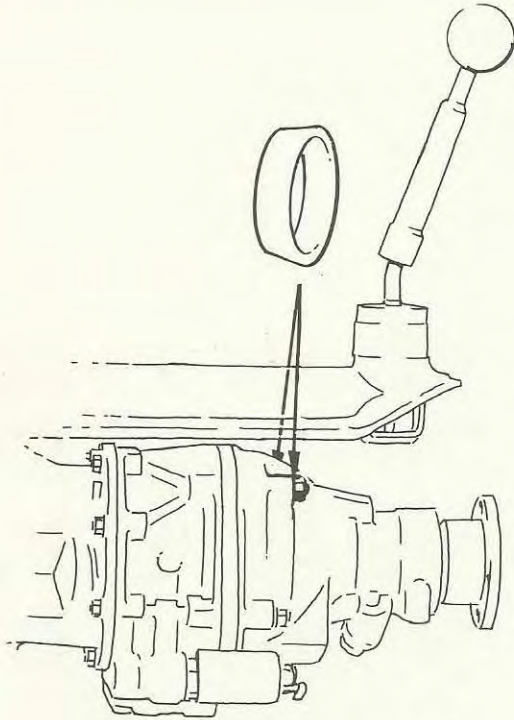

AVD. P	4	GRUPP 43
BETR. Överväxel Typ J		NR 7
		DATUM Febr 76

Service meddelande

B58672

VOLVO
113063

Tätningbricka för bakre hus

För att förhindra läckage vid bakre hus har de två övre skruvarna försetts med en kombinerad packning och låsning av nylon. Det.nr 1232 520-5.

Denna ersätter tidigare använd bricka.

Vid montering vänds den smala änden in mot överväxelhuset, se bild.

Tätningbrickan har införts från och med nedanstående serienummer.

Överväxel, detaljnummer

Serie nr