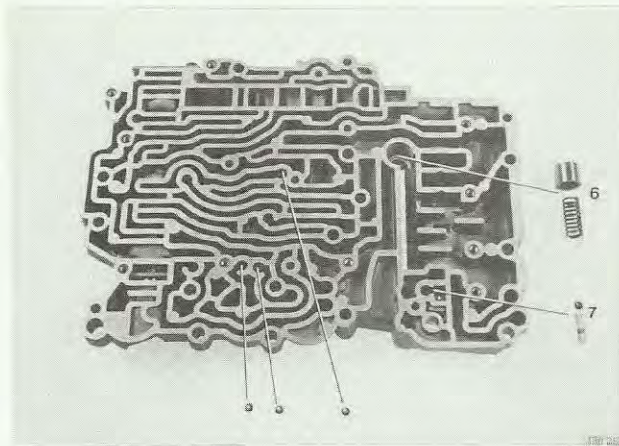

PRODUKT	AVD	GRUPP
<b>P</b>	<b>4</b>	<b>43</b>
BETR.		NR.
	Automatväxellåda BW55 kontroll- system	76
		DATUM
	240, 260	Nov. 83

# Service meddelande

Detta SM påverkar Servicehandbok Avd 4 (43)  
Automatväxellåda BW55, AW55, AW70, AW71 (TP 30577) sid 115 och sid 123.

## Gummikulor i kontrollsystem BW55

Tyvär har en kula hamnat fel på bild 136254, sid 115 samt 123, i ovanmända servicehandbok.  
För att undvika fel vid arbeten med undre ventilhuset på BW55 skall dessa klisterlappar klistras in över de felaktiga bilderna i boken.

Sid 115, nederst till vänster

Sid 123 nedre bilden

Gummikula Ø 5,5 mm