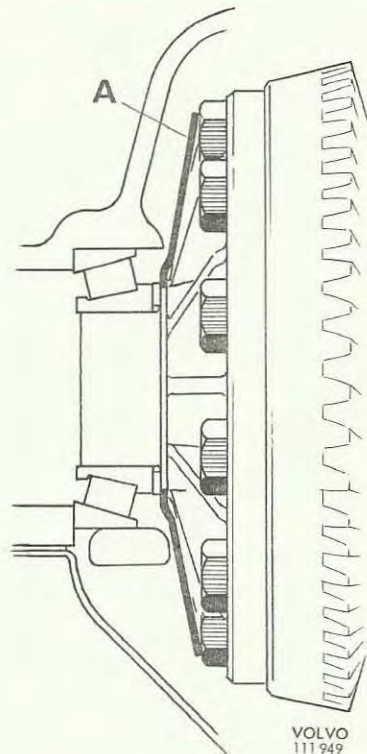

Skyddsplåt för kronhjulsskruvar.

En plåt som hindrar lossnande kronhjulsskruvar att falla ur och vålla skada har införts i vår produktion från och med vecka 4. I samband med att plåten infördes slopades de fjädrande brickorna under kronhjulsskruvarna.

Plåten (A) monteras på ansatsen under differentialhuslagret enligt bild. Den kan endast monteras på differentialhus med denna ansats.