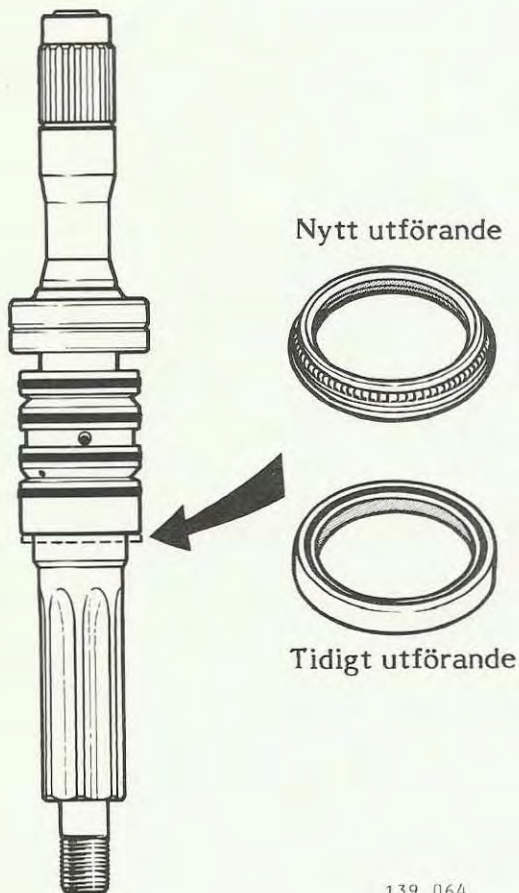

PRODUKT <b>P</b>	AVD. <b>6</b>	GRUPP <b>64</b>
BETR Cam Gear Servostyrväxel  240, (265 höger- styrd)		NR <b>37</b>  DATUM Aug. 84

### Cam Gears nya servostyrväxel med radiellt arbetande ventildel

På bilar där nedre tätningsringen för pinjongen läcker, måste hela styrväxeln tas ner och renoveras. Samtliga packningar och tätningsringar ska då bytas ut.

En **ny** nedre tätningsring har samtidigt införts. Den har bättre tätningsfunktion genom att den är försedd med en fjäder för tätningsläppen. Materialet är också starkare och mer värmetåligt.

Den nya ringen ingår i reparationssetsen det.nr. 271 568-8.