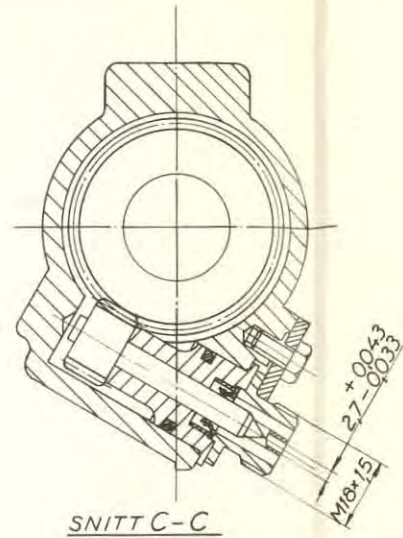

VÄXELLÄGEN

VY F-F

SNITT B-B

SNITT C-C

SNITT A-A

SNITT B-B

SNITT C-C

SNITT D-D

TYPE	PART. NR	FABR. NR
M4/G	254570	

SNITT A-A

SNITTE-E

VOLVO
300111

Skala ca 1:40

Scale ca 1:40