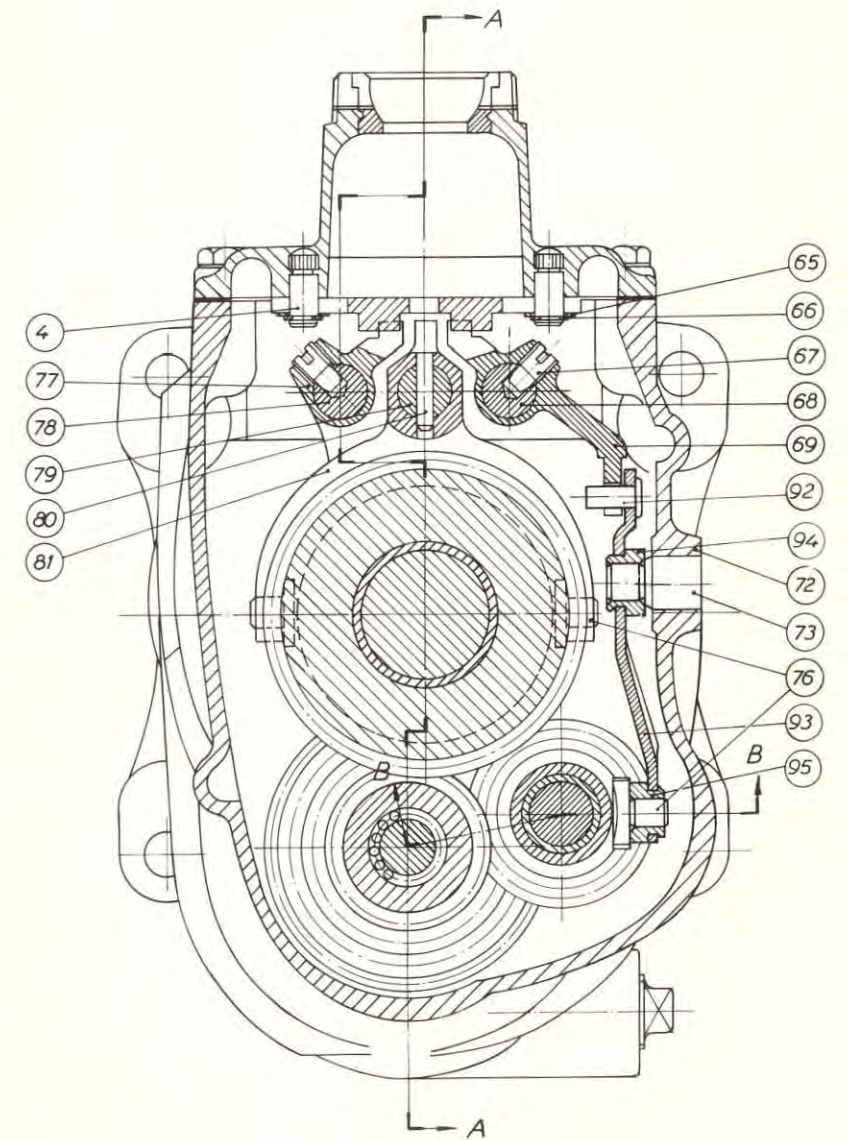

VÄXELLÄGEN

VY F-F

SNITT B-B

SNITT C-C

SNITT A-A

SNITT B-B

SNITT C-C

SNITT D-D

TYPE	PART. NR	FABR. NR
M4/G	254570	

SNITT A-A

SNITTE-E

VOLVO
300111

Skala ca 1:40

Scale ca 1:40