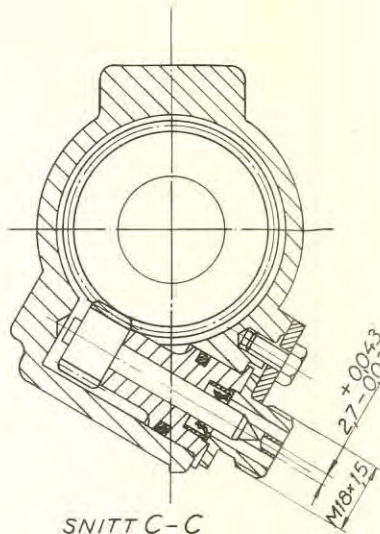

VÄXELLÄGEN

VY F-F

SNITT B-B

SNITT C-C

SNITT A-A

SNITT B-B

SNITT C-C

SNITT D-D

TYPE	PART. NR	FABR. NR
M4/G	254570	

SNITT A-A

SNITTE-E

VOLVO
300111

Skala ca 1:40

Scale ca 1:40