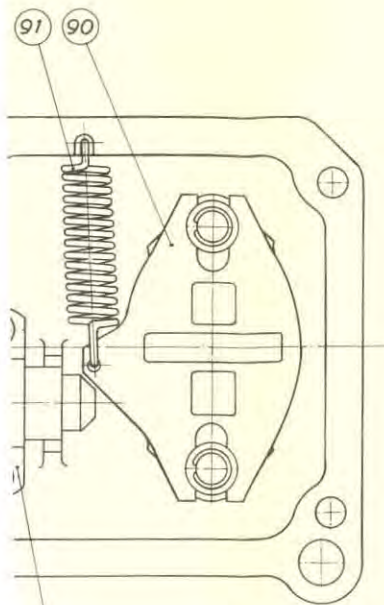

VÄXELLÄGEN

VY F-F

SNITT B-B

SNITT C-C

SNITT A-A

SNITT B-B

SNITT C-C

SNITT D-D

TYPE	PART. NR	FABR. NR
M4/G	254570	

SNITT A-A

SNITTE-E

VOLVO
300111

Skala ca 1:40

Scale ca 1:40