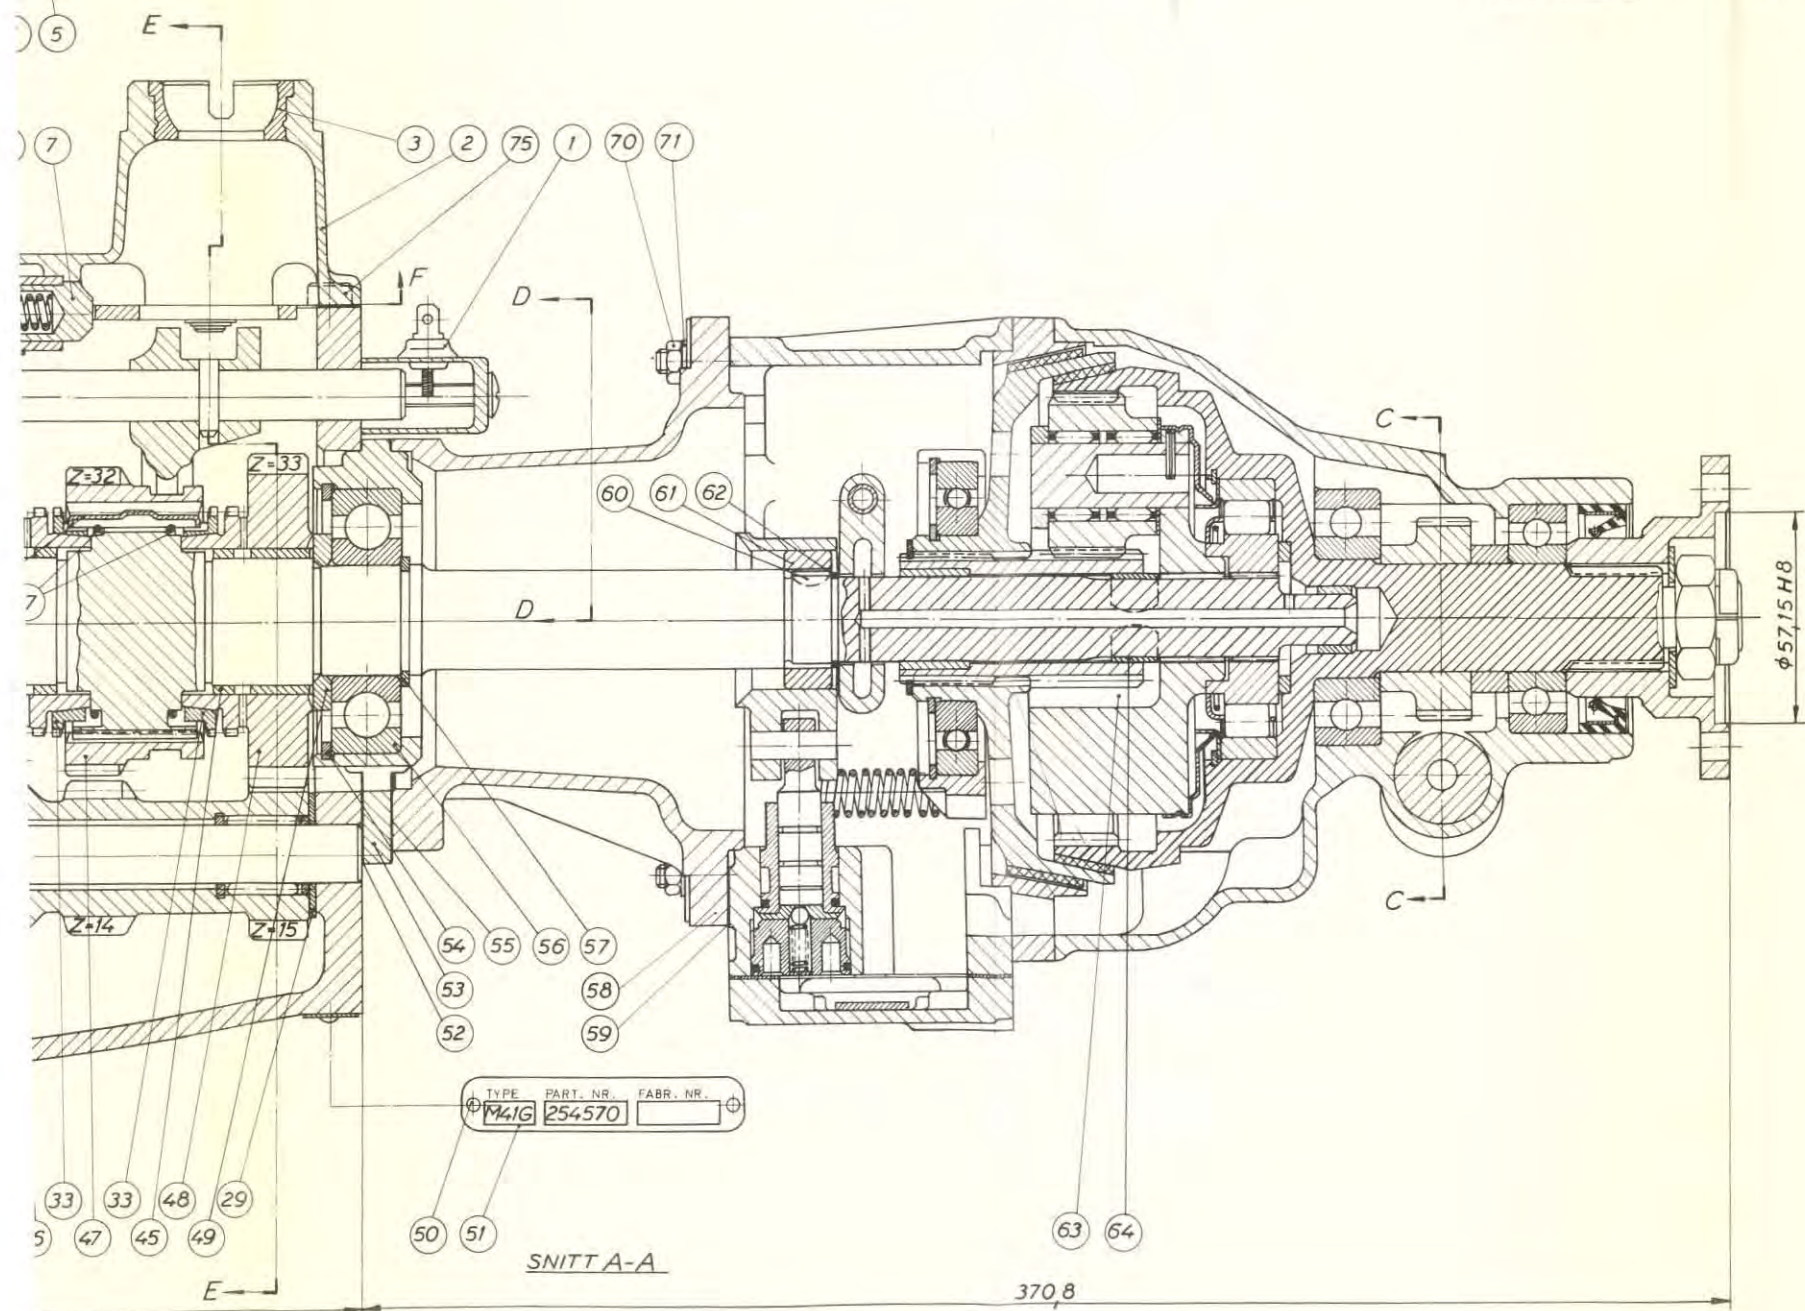

TYPE	PART. NR	FABR. NR
M4/G	254570	

SNITT A-A

SNITTE-E

VOLVO
300111

Skala ca 1:40

Scale ca 1:40