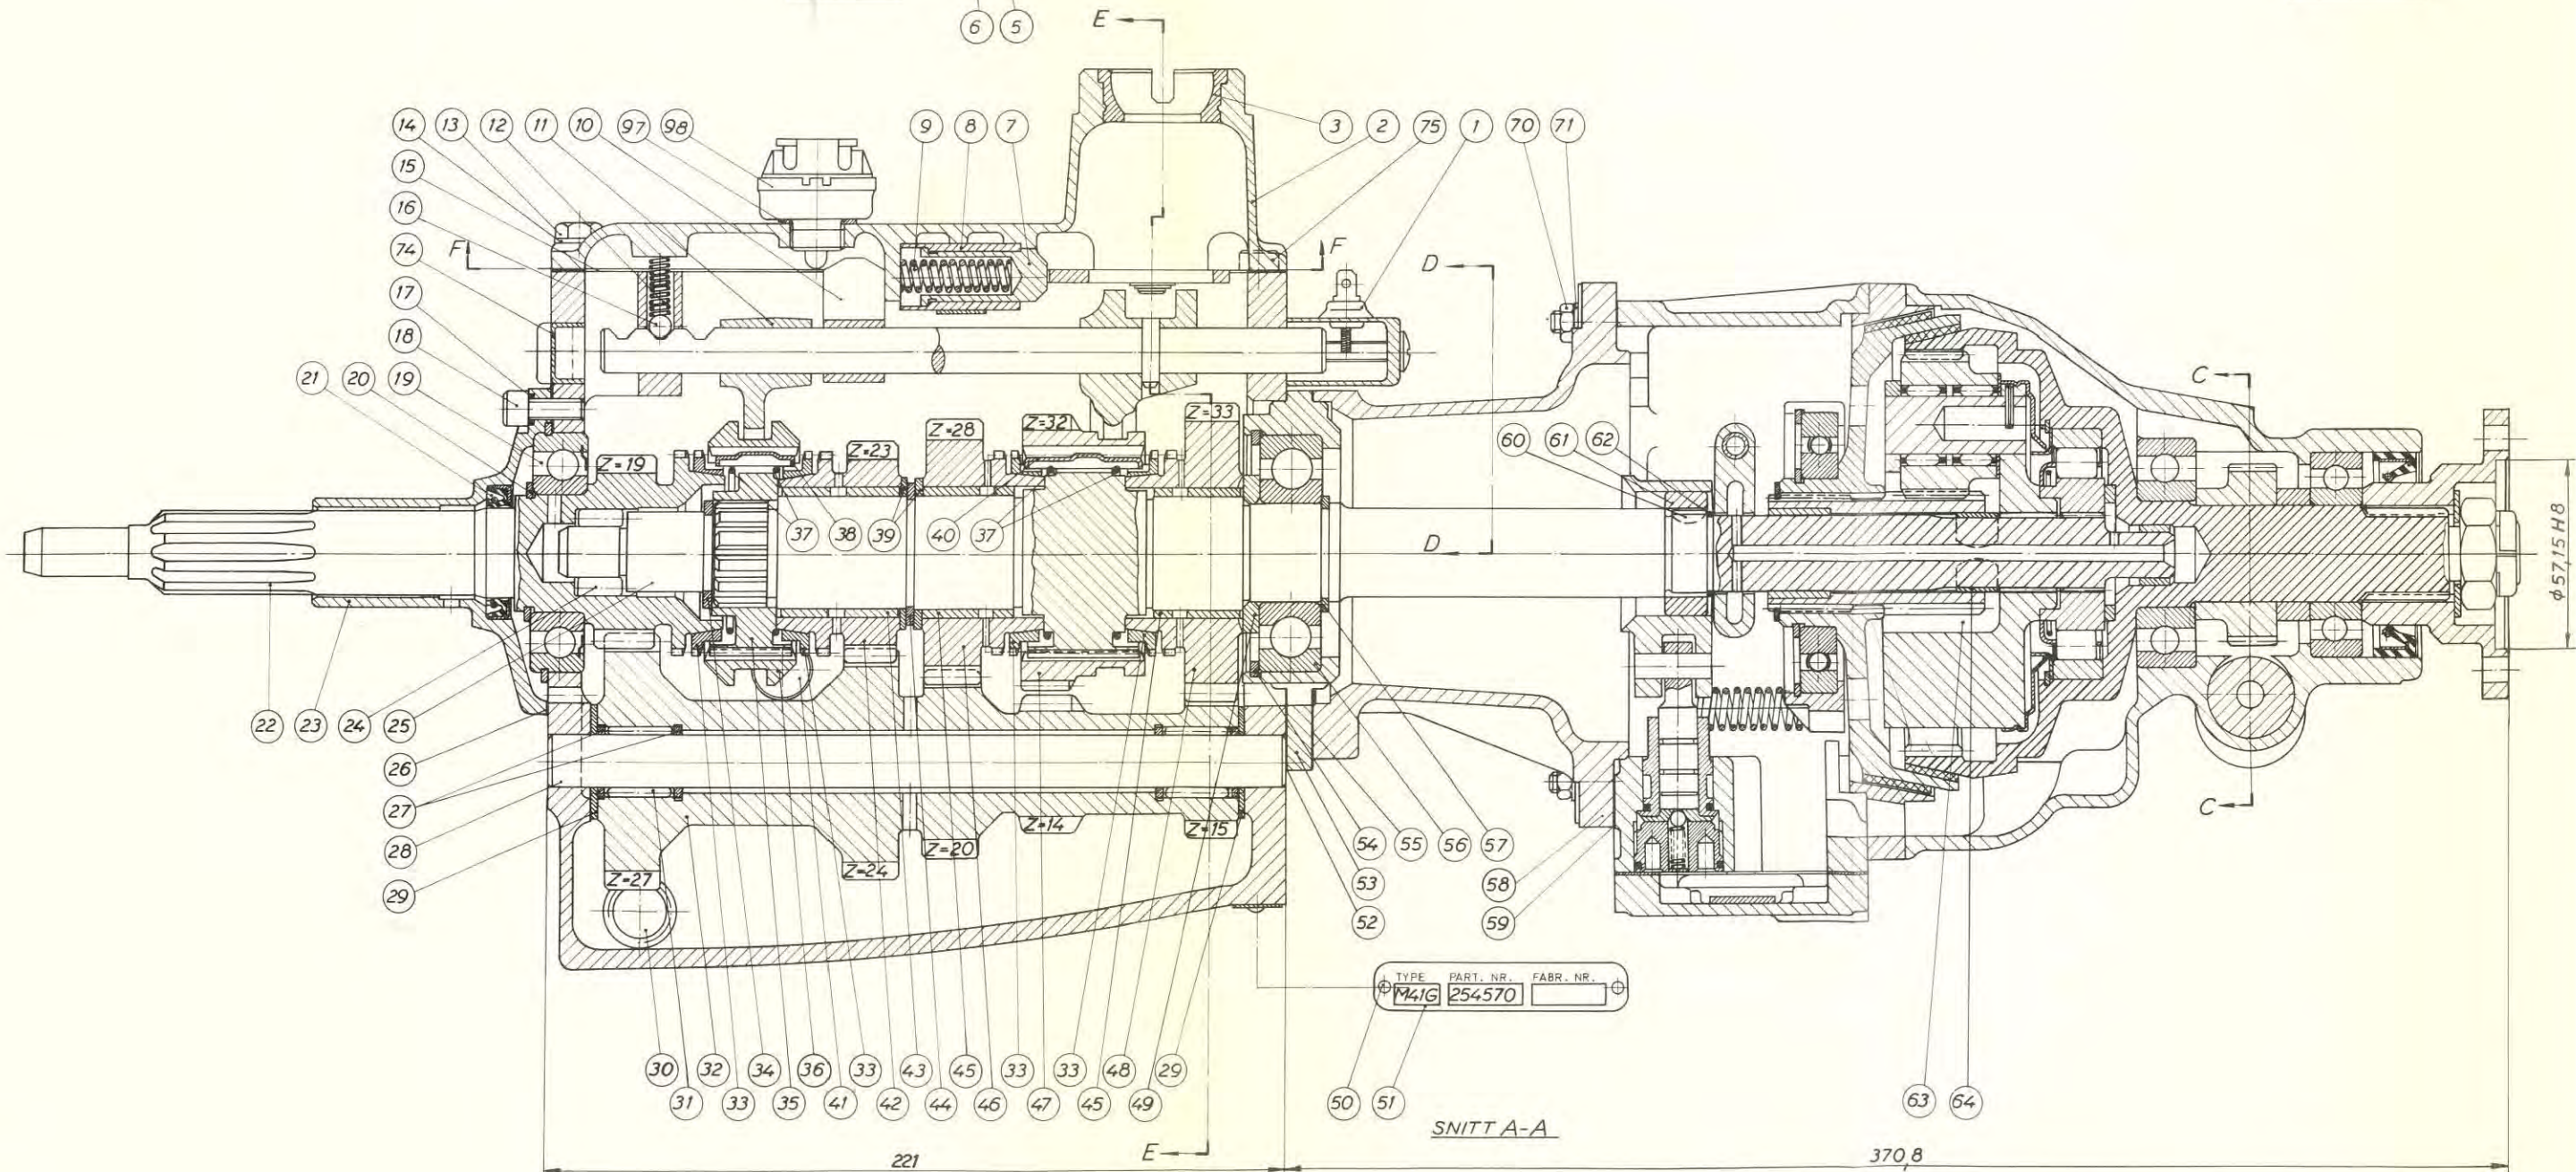

VÄXELLÄGEN

VY F-F

SNITT B-B

SNITT C-C

SNITT A-A