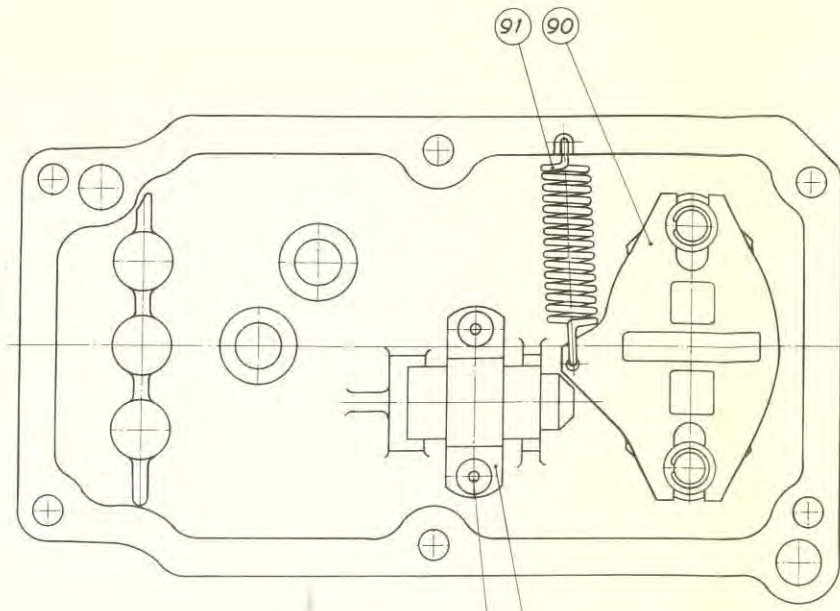

VÄXELLÄGEN

VY F-F

SNITT B-B

SNITT C-C

SNITT A-A

SNITT B-B

SNITT C-C

SNITT D-D

TYPE	PART. NR	FABR. NR
M4/G	254570	

SNITT A-A

SNITTE-E

VOLVO
300111

Skala ca 1:40

Scale ca 1:40