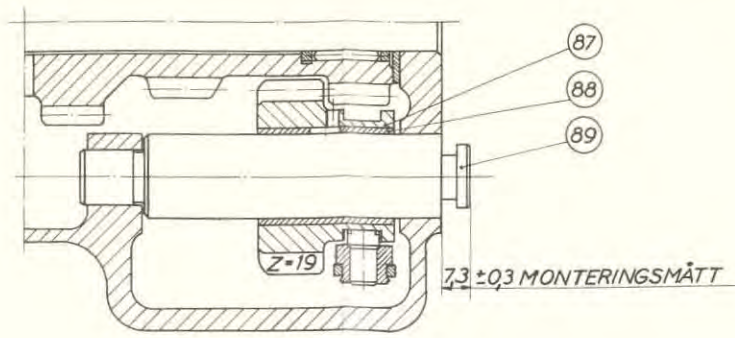

VÄXELLÄGEN

VY F-F

SNITT B-B

SNITT C-C

SNITT A-A

SNITT B-B

SNITT C-C

SNITT D-D

TYPE	PART. NR	FABR. NR
M4/G	254570	

SNITT A-A

SNITTE-E

VOLVO
300111

Skala ca 1:40

Scale ca 1:40