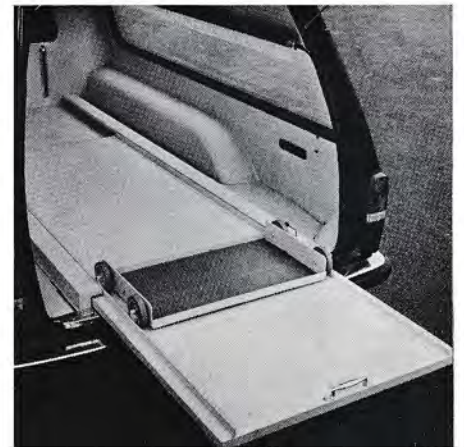

VOLVO

Begravningsbil

Volvo 145 Express

Stilfull exteriör. Praktiskt utrustad för kisttransporter. Dessutom de beprövade bilegenskaperna i Volvos 140-serie.

Kistutrymmet: Hjulbasen har förlängts 550 mm vilket ger en längd i kistutrymmet av 2250 mm. Utdragbar bår med vagn. Takbelysning och ljus inredning med galonklätt tak. Fönster i sidor och baklucka. Svarta rullgardiner — i sidofönstren försedda med vit frans. Kistrummet har varmluftintag. Övriga data för Volvo 145 Express återfinns i särskild trycksak. Fabriken förbehåller sig rätt till ändring av konstruktion och utrustning utan föregående meddelande.