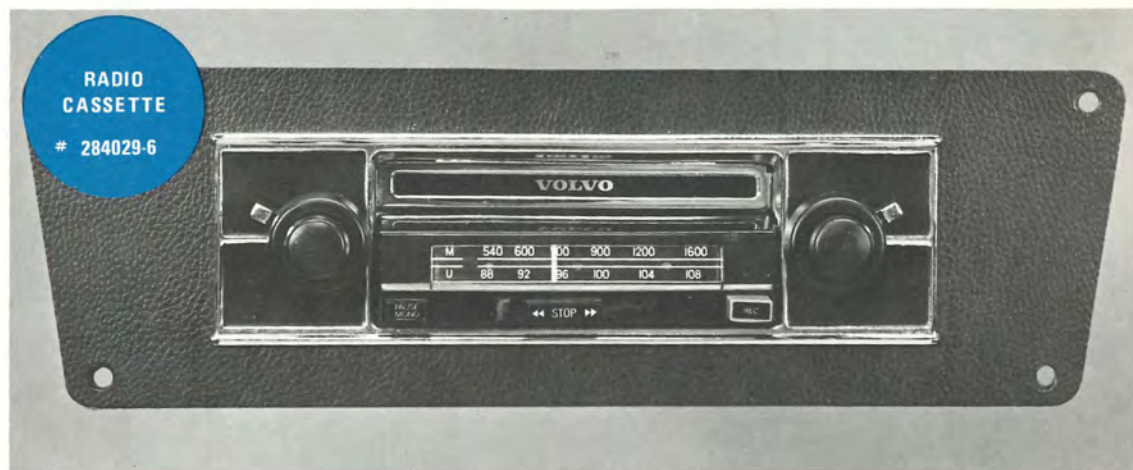

# 283235-0

RADIO  
CASSETTE