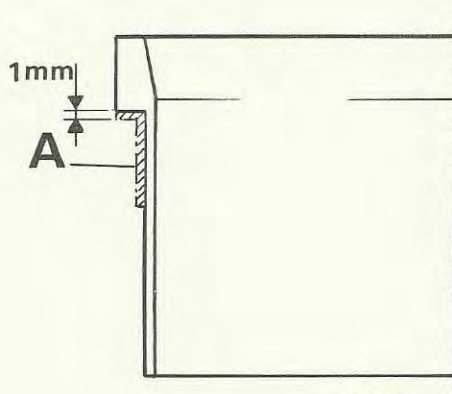

VOLVO
111702