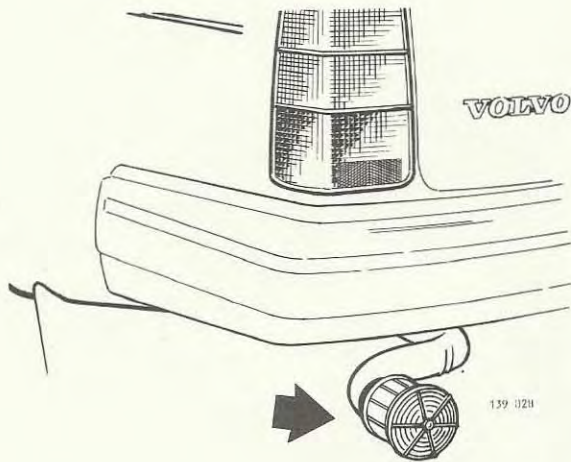

PRODUKT	AVD.	GRUPP
P	I	17
BETR.		NR.
Avgasrenare av engångstyp		31
240/260		DATUM Mars 85

### Avgasrenare - engångstyp

Från och med vecka 10 kommer Volvo Torslandafabriken att införa **avgasrenare av engångstyp**, bestående av ett filter och en hållare. Dessa sätts dit på avgasröret och följer med vagnen ut till importör/återförsäljare.