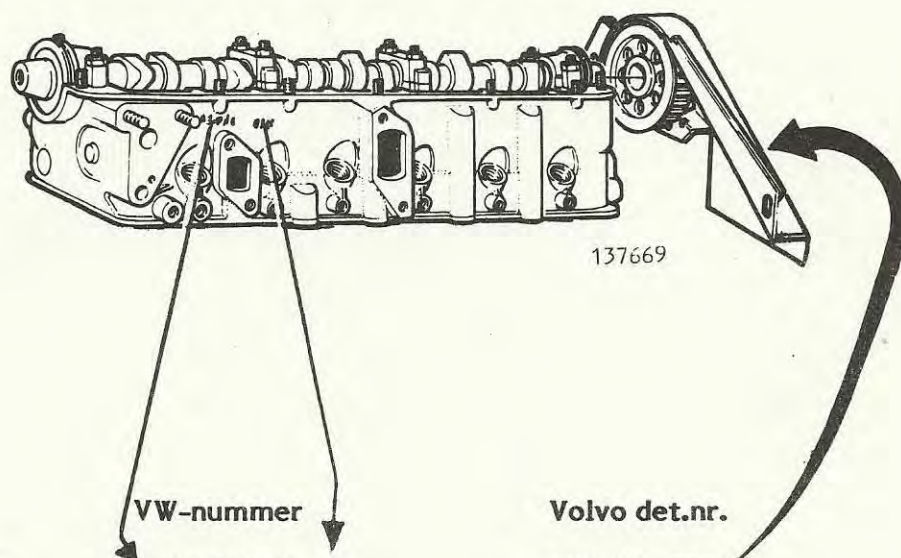

PRODUKT	AVD.	GRUPP
P	2	20
BETR.		NR.
Identifiering cylinderhuvud		19
D24-D24T		DATUM Aug 83

Service meddelande

Identifiering cylinderhuvud D24 - D24T

Cylinderhuvudena identifieras genom det ingjutna VW-detallnumret. Efter VW-detallnumret finns en bokstav instansad. Volvos detaljnummer finns på bakre kuggremskåpan.

	VW-nummer	Volvo det.nr.
D24 USA	072 103 373 E	498 704-705
D24 Övriga	072 103 373 C	498 700-701
D24T USA	075 103 373 D	498 732-733
D24T Övriga	075 103 373 C	498 726-727