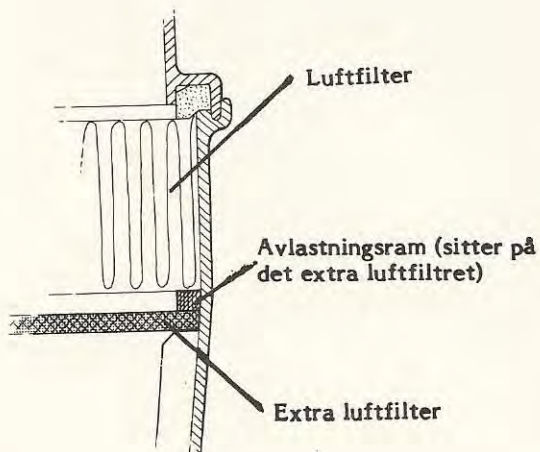

### Extra luftfilter för marknader med hög dammkoncentration

För att öka luftfiltrets kapacitet på "dammiga" marknader har ett extra luftfilter tagits fram. Det kan placeras under det vanliga luftfiltret i luftrenaren. Detta gäller luftrenare med avlastningsram. I luftrenare av tidigare utförande måste undre hushalvan bytas.

136107

Benämning	Detalj.nr.
Extra luftfilter	1 328 202-5
Undre hushalva, nytt utf.	1 257 463-8

**Gör så här vid ditsättning av extra luftfilter**

Lossa luftrenarens överdel

**Ta bort:**

- luftfiltret
- avlastningsramen

Sätt dit det extra luftfiltret i samma position som avlastningsramen satt i.

**Sätt dit:**

- luftfiltret (byt om det är förorenat)
- luftrenarens överdel