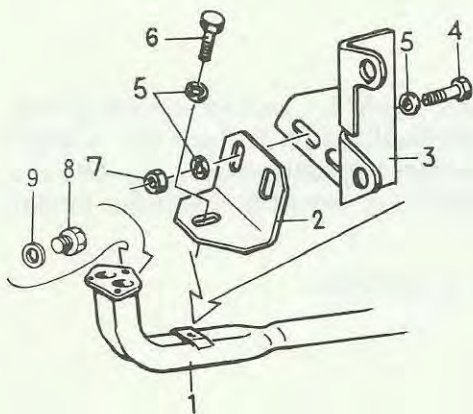

Rör över bakaxel (Bildposition a)

Vagn och motortyp	Detaljnummer
140 B20A/B	1218625-0
B20 E/F	1218717-5
164 B30 E/F 1974 + Japan 1975	461692-6
B30 E/F 1975 exkl. Japan	1219565-7
240 B20A	1218625-0
B20F, B21 A/E	1219565-7
260 B27E	464865-5

Övriga detaljer

Bildposition	Antal	Detaljnummer	Benämning
b	1	1219276-1	Ljuddämpare
c	1	1219673-9	Bakre rör
d	2	1228867-6	Skärmsplåt
e	2	1206468-9	Hänke
f	2	1228280-2	Tappskruv

Främre rör med konsol (Endast B20A och B21 A/E 1975 års modell, exklusive B21 E Schweiz)

Bild-pos.	Antal	Detaljnummer		Benämning
		B20 A	B21 A/E	
1	1	462821-0	-	Främre rör, endast Sverige
1	1	1218657-3	-	Främre rör, exkl. Sverige
1	1	-	463325-1	Främre rör
2	1	1219262-1	1219261-3	Fästvinkel
3	1	1219260-5	1219263-9	Konsol
4	2	955295-1		Skruv
5	5	960141-0		Bricka
6	1	955294-4		Skruv
7	2	955782-8		Mutter
8	1	960631-0	-	Plugg, endast Sverige
9	1	947622-7	-	Packning, endast Sverige