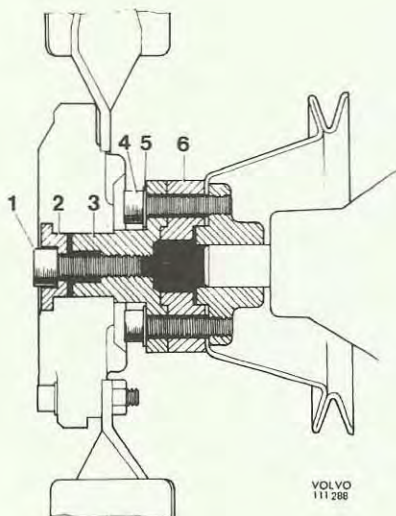

PRODUKT	AVD.	GRUPP
P	2	26
BETR.		NR
Kylvätskepump B 30		8
		DATUM
		Okt 77

Byte av kylvätskepump B 30

På 1971-års modell infördes en kylvätskepump med ändrad medbringare. Denna pump ska användas för samtliga B30.

Pumpens detaljnummer = 461094-5

Obs! Vid byte av kylvätskepump från tidigt till sent utförande, på 1969-1970 års modell med slir-kopplingsfläkt, tillkommer följande detaljer:

<u>Bildposition</u>	<u>Detaljnummer</u>	<u>Benämning</u>	<u>Antal</u>
1	956585-0	Skruv 3/8" - 16 UNCx32	1
2	419676-2	Bricka	1
3	460531-7	Kopplingsfläns	1
4	956571-4	Skruv 5/16" - 18 UNCx32	4
5	941907-8	Bricka	4
6	688035-5	Distansstycke	1