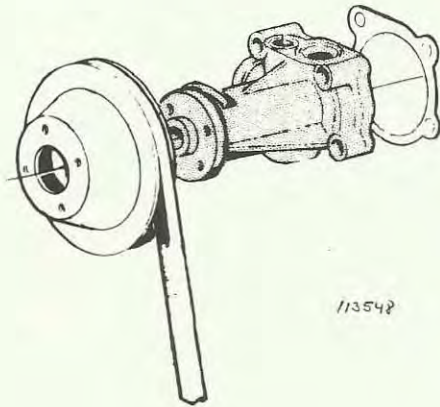

PRODUKT	AVD.	GRUPP
P	2	26
BETR.		NR
Kylvätskepump B 30		8
		DATUM
		Okt 77

Byte av kylvätskepump B 30

På 1971-års modell infördes en kylvätskepump med ändrad medbringare. Denna pump ska användas för samtliga B30.

Pumpens detaljnummer = 461094-5

Obs! Vid byte av kylvätskepump från tidigt till sent utförande, på 1969-1970 års modell med slir-kopplingsfläkt, tillkommer följande detaljer:

<u>Bildposition</u>	<u>Detaljnummer</u>	<u>Benämning</u>	<u>Antal</u>
1	956585-0	Skruv 3/8" - 16 UNCx32	1
2	419676-2	Bricka	1
3	460531-7	Kopplingsfläns	1
4	956571-4	Skruv 5/16" - 18 UNCx32	4
5	941907-8	Bricka	4
6	688035-5	Distansstycke	1