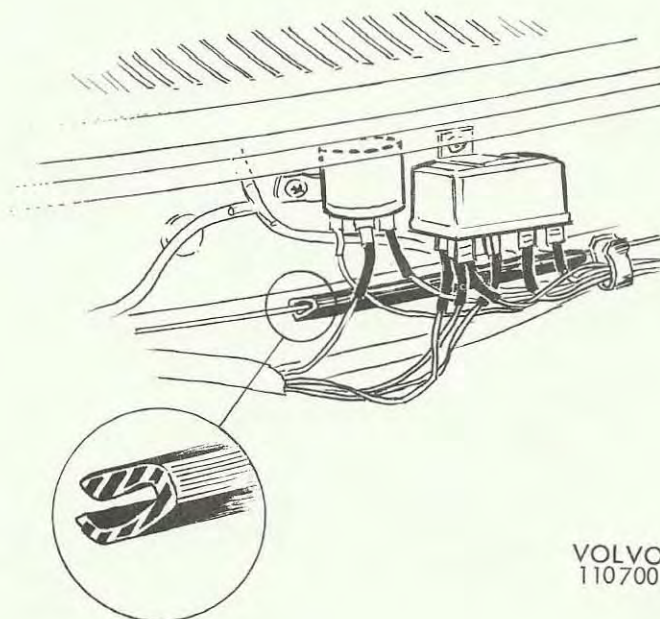

### Skyddslist för anslutningar på stegrelä.

På 140-serien har införts en skyddslist för anslutningarna på stegreläet. Listen är införd från och med följande chassinummer:

142	chassinummer	52531
144	-"-	89528
145	-"-	9190

På äldre vagnar är det lämpligt att montera den nya listen om anslutningarna på stegreläet ligger nära flänsen på mellanbrädan. Listen är 115 mm och tillverkas av ämne 682466. Montering enligt bild.

VOLVO  
110700