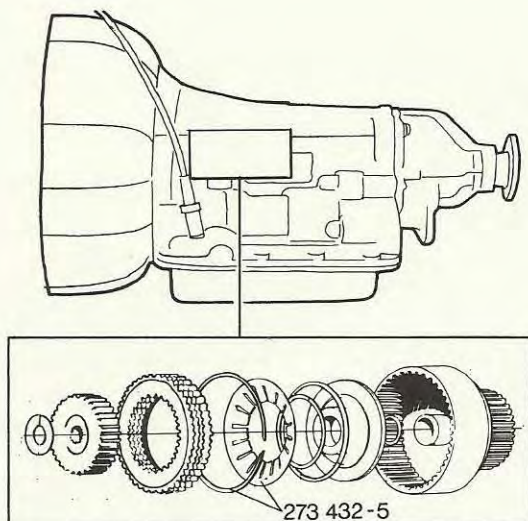

AVD	P 4	GRUPP	44
BETR	Automatväxellåda BW 35	NR	1
		DATUM	Febr 75

Service meddelande

VOLVO
112 660

Fjäder för främre koppling

Fjädern för främre koppling i automatlådor till taxi, polis och 164 har ersatts med en i kraftigare utförande. Härigenom ökas fjäderns livslängd. Fjädern ingår i reservdelssats med detaljnummer 273432 - 5.

För övriga automatlådor BW 35 gäller sats 373203 - 0.