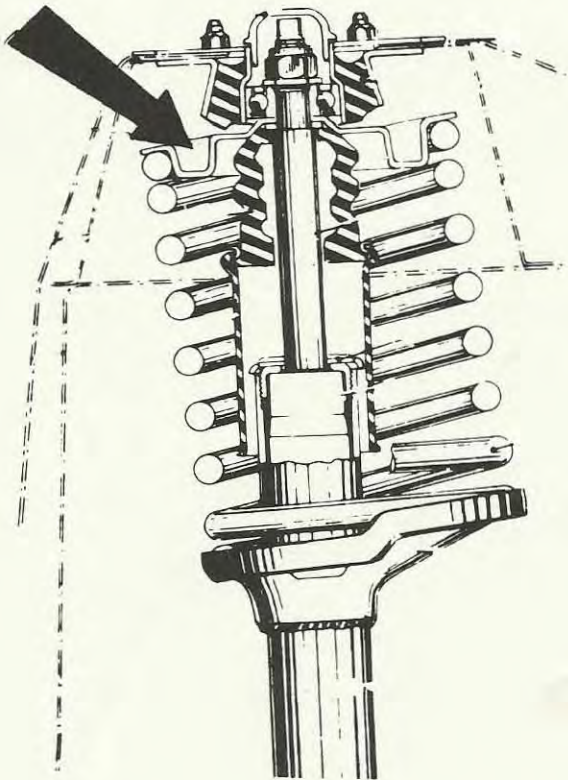

AVD.	P 7	GRUPP	73
BETR.	Fjädersäte 240, 264	NR	1
		DATUM	Maj 75

Service meddelande

Nytt utförande av fjädersäte (främre övre höger sida)

Med detta fjädersäte höjs fjäderns övre infästning med 8 mm på höger sida, för att förhindra att bilen lutar.

Det nya fjädersätet (det.nr 1228 515-1) är infört i produktionen enligt nedanstående chassinummer, men kan även monteras på tidigare vagnar.

Införd fr.o.m. chassinummer

VOLVO
112774

242

VTV
35930

VENV
38462

244

52900

27362

245

34240

24780

264

4290