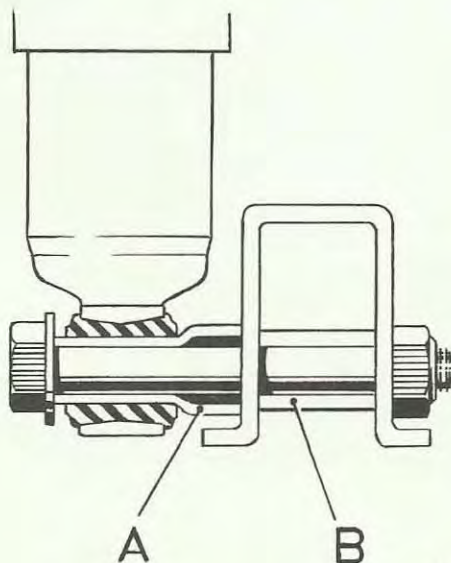

VOLVO

VERKSTADS- MEDDELANDE

PERSONVAGNAR

BETR.	PRODUKT
BAKRE STÖTDÄM- PARE	P
140, 164	GRUPP
	76
DATUM	NR
Januari 1970	7

Ändrad nedre infästning för bakre stötdämpare.

För att öka livslängden hos bakre stötdämparnas nedre infästning, har stötdämparhylsan ändrats. Både inner- och ytterdiametern har ökats på den sida av hylsan som ligger an mot bärarmen.

I samband med denna ändring har även ytterdiametern på bärarmens distanshylsa (detaljnummer 675874) ökats från 18 till 20 mm. Vid byte till stötdämpare med den nya typen av infästning, skall även den nya distanshylsan monteras.

Den grövre distanshylsan har monterats fr.o.m. följande ungefärliga chassinummer.

142	114000
144	140000
145	31400
164	12500

VOLVO
110 980

- A. Stötdämparhylsa
- B. Distanshylsa