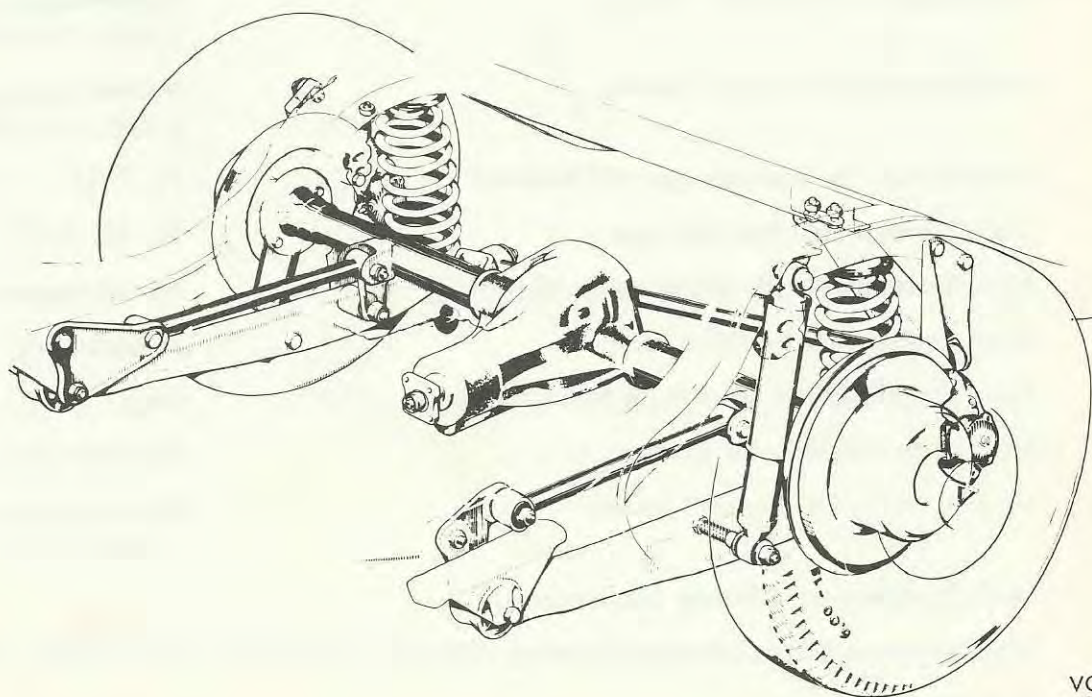

VERKSTADS- MEDDELANDE

PERSONVAGNAR

BETR.	PRODUKT
KAROSSERI	P
140	GRUPP
	80
	NR
DATUM	
Januari 1969	19

Operationsnummer: 80482

Bakaxel inkl upphängningsanordning, demont. Bakre ljuddämpare bortmont.

Följande tempo ingår: 1 t o m 16.

Operationsnummer: 80484

Bakaxel inkl upphängningsanordning, mont. inkl. luftning av bromssystem. Bakre ljuddämpare bortmont.

Följande tempo ingår: 17 t o m 31.

Operationsnummer: 80401

Bakaxel inkl upphängningsanordning, de-mo. inkl. luftning av bromssystem. Bakre ljuddämpare bortmont.

Följande tempo ingår: 1 t o m 31.