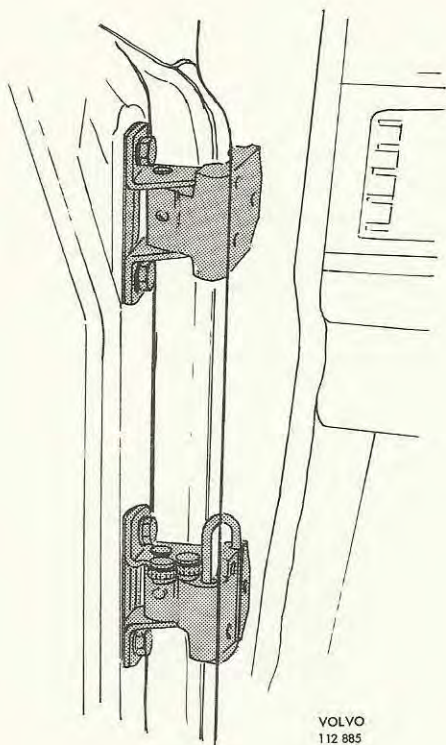

AVD.		GRUPP
P	8	83
BETR.	Dörrgångjärn	NR
	164, 244	1
	245, 264	DATUM
		Juli
		75

Service meddelande

B-54194 Ny typ av dörrgångjärn, med inbyggt dörrstopp, har införts i produktionen
B-54421

De nya dörrgångjärnen, införda fr o m ca vecka 513, är monterade på både fram- och baddörrar.

Tills vidare har de endast införts på 4 och 5 dörrars varianter.

Gångjärnen ska liksom tidigare trycksmörjas med smörjspruta och de lägesgivande rullarna på nedre gångjärnen ska penslas med fett.

<u>Detaljnummer</u>	<u>Benämning</u>
1203 530 - 9	Gångjärn, V övre
1203 531 - 7	Gångjärn, H övre
1203 528 - 3	Gångjärn, V nedre
1203 529 - 1	Gångjärn, H nedre