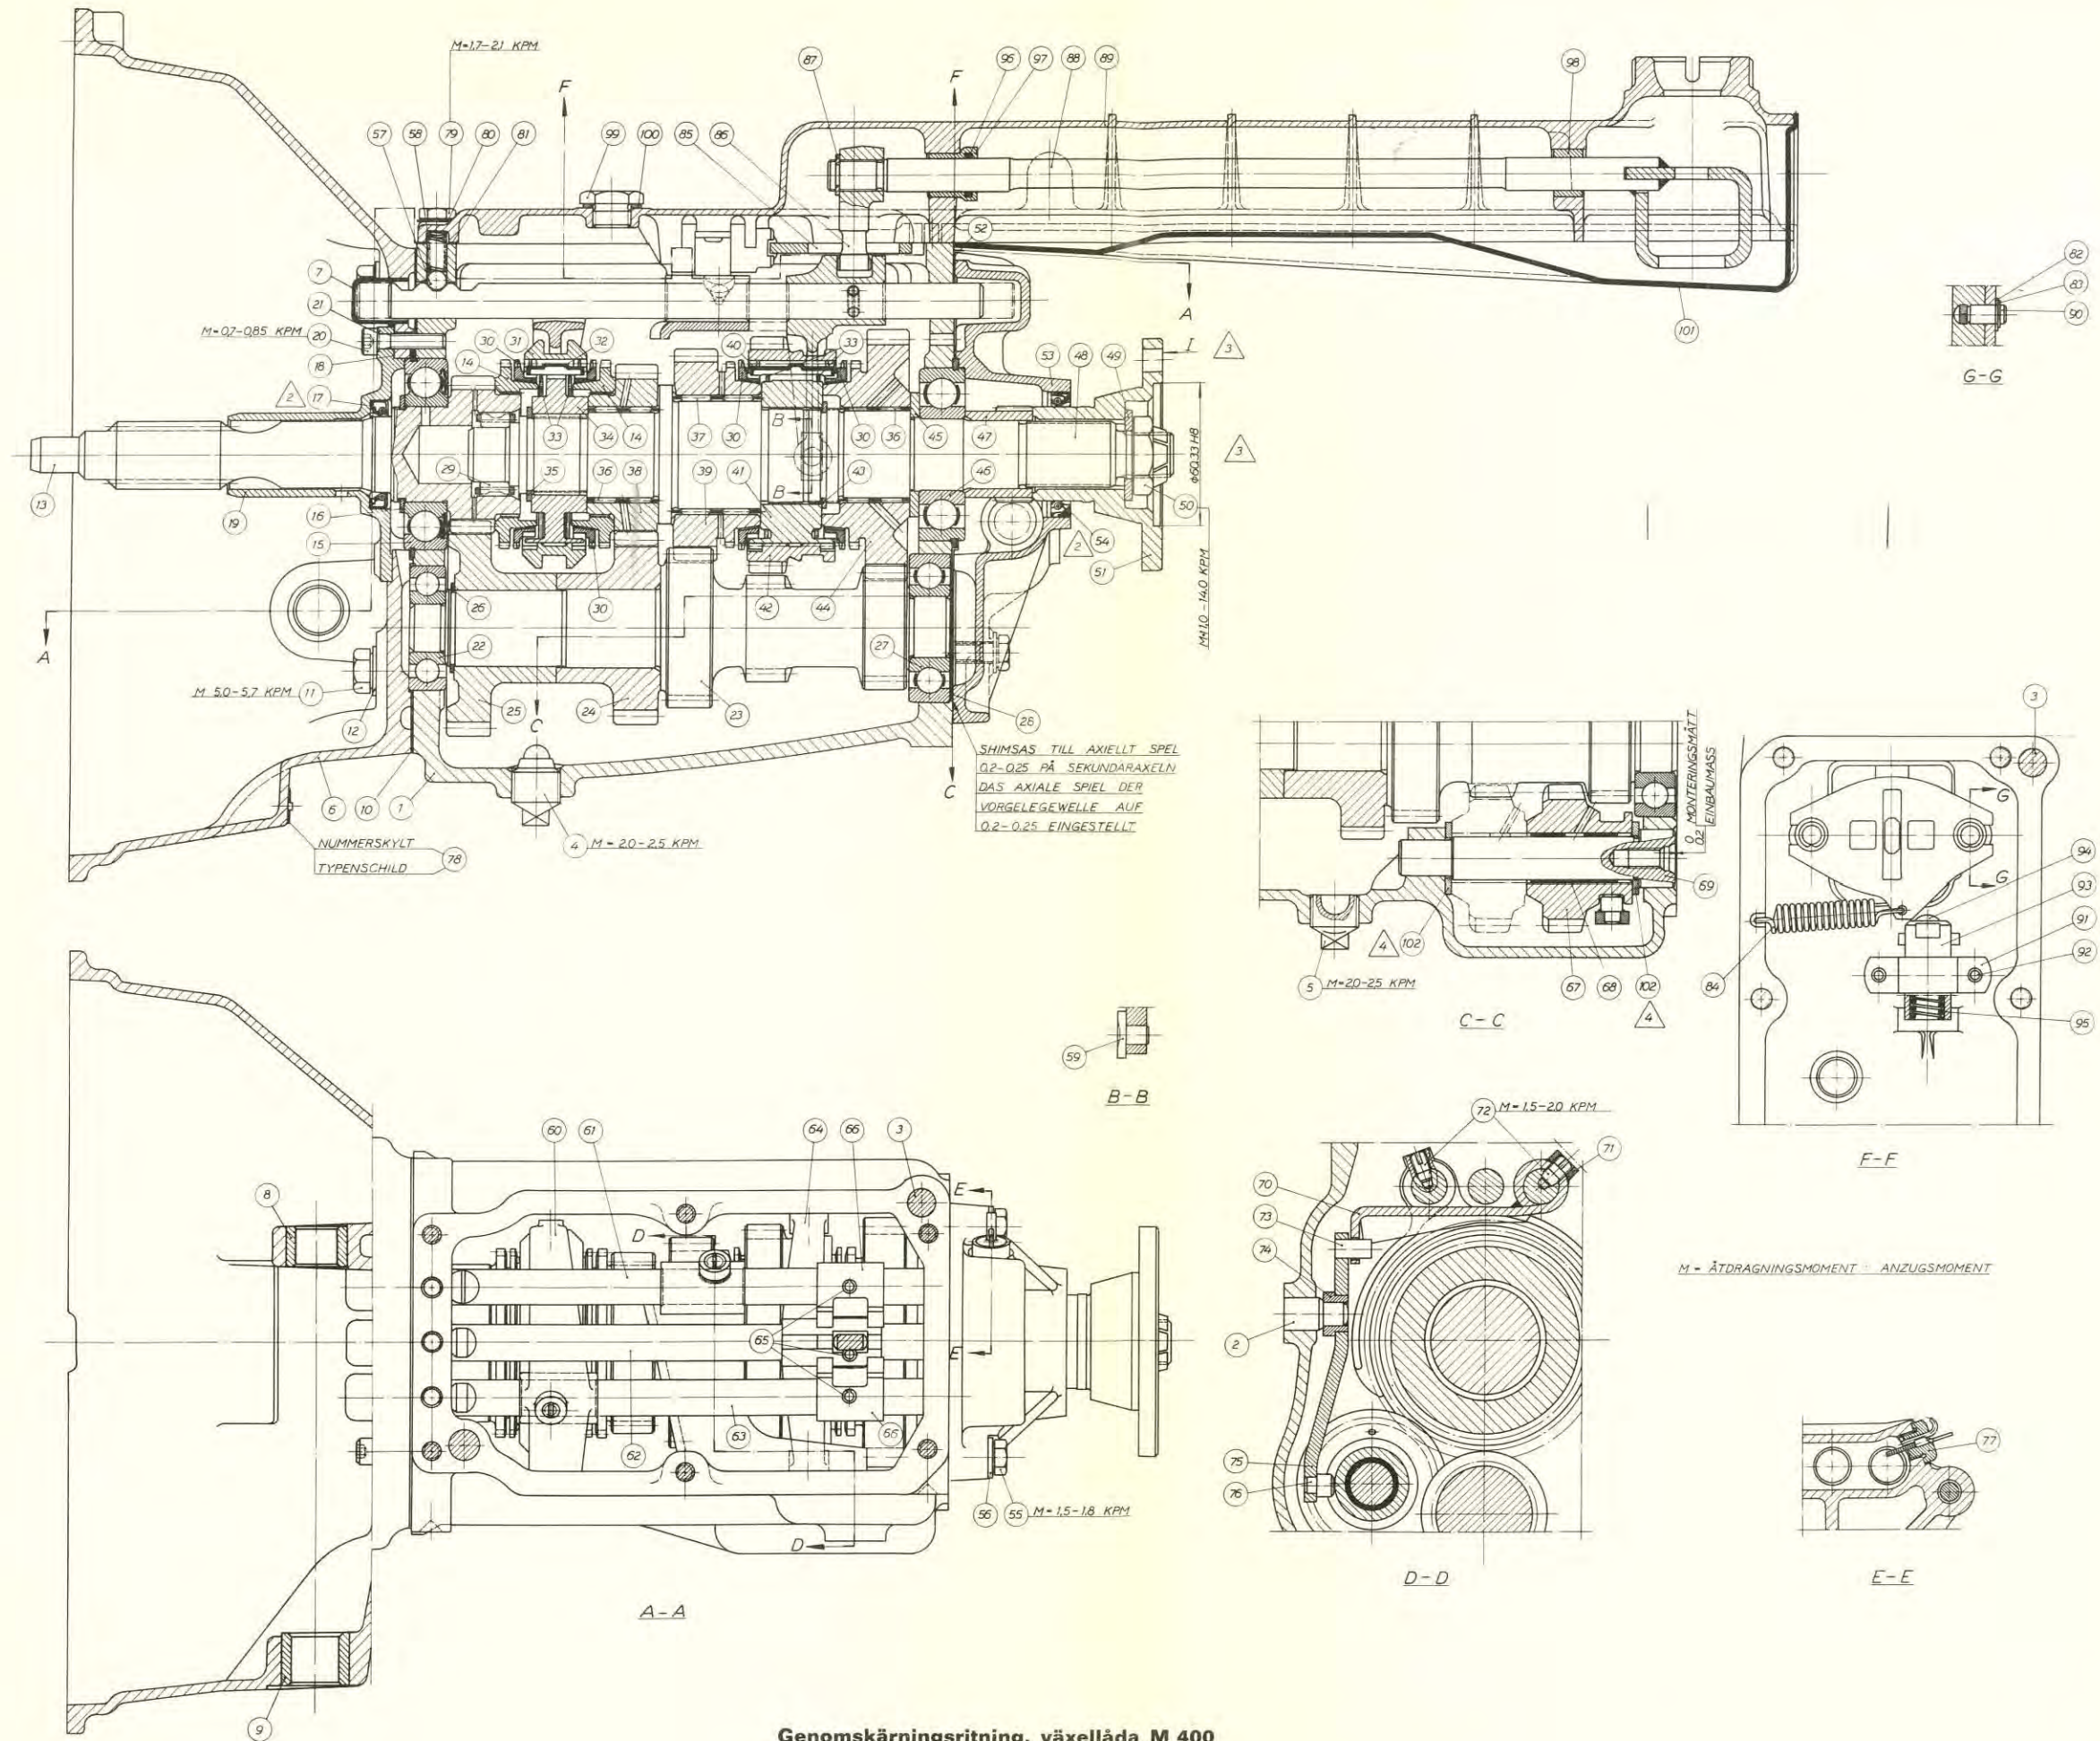

VOLVO

service-
ritningar·drawings

Avd. 4 (43)
Section

Typ M 400 (164)
Type

Växellåda
Gearbox

10.68

Genomskärningsritning, växellåda M 400

Cut-away drawing, gearbox M 400

BIL & TRAKTOR A/B.
K. G. ANDERSSON, A. B.

VOLVO
300112

Genomskärningsritning, växellåda M 400
Cut-away drawing, gearbox M 400

Skala ca 1:35
Scale ca 1:35